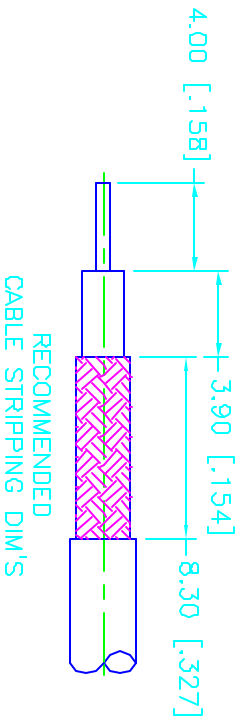

REV.	DATE	DESCRIPTION
NC	01/29/00	INITIAL RELEASE

- CRIMP NOTES:
1. CRIMPED FERRULE HEX CRIMP SIZE .178"
  2. CRIMPED CONTACT PIN HEX CRIMP SIZE .068"

DESCRIPTION	MATERIAL	FINISH	UNLESS OTHERWISE SPECIFIED DIMENSIONS IN [ ] ARE IN INCHES DIMENSIONS ARE IN MILLIMETERS FOR CUSTOMER REFERENCE ONLY	APPROVALS	DATE	TITLE
1 BODY	BRASS	NICKEL	UNLESS OTHERWISE SPECIFIED TOLERANCES FOR MILLIMETERS ARE: 0.5-6 ± 0.2 6-30 ± 0.4 30-120 ± 0.6 120-315 ± 1 315-1000 ± 1.6 1000-2000 ± 2.4	DRAWN	01/29/00	<b>BNC CRIMP PLUG - REVERSE POLARIZED</b> (FOR RG-174, 188A, 316/U CABLE) 
2 INSULATOR	TEFLON	NATURAL		CHECKED	G.R.S.	
3 CONTACT PIN	BRASS	GOLD		ISSUED		
4 SLEEVE	DELRIN	NICKEL				
5 FERRULE	BRASS	NICKEL				
6						
7						
8						

DO NOT SCALE DRAWING				SCALE	NA	PART NO.	112132RP	SHEET	1 OF 1
----------------------	--	--	--	-------	----	----------	----------	-------	--------

Other Similar products are found below :

[8915-1511-000](#) [89674-0827](#) [6001-7071-019](#) [6002-7051-003](#) [6002-7551-202](#) [6059674-1](#) [619550-1](#) [630059-000](#) [M39030/3-01N](#) [M3933/25-36N](#) [6500-7071-046](#) [6769](#) [CX050L2AQ](#) [7002-1542-011](#) [7004-1512-000](#) [7009-1511-004](#) [7010-1511-000](#) [7029-1511-060](#) [7101-1541-010](#) [7101-1571-002](#) [7105-1521-002](#) [7145-1521-002](#) [7203-1571-003](#) [7209-1511-011](#) [7210-1511-015](#) [7210-1511-019](#) [73137-5015](#) [73216-2241](#) [7325-1512-000](#) [73404-2300](#) [7405-1521-005](#) [7405-1521-802](#) [7406-1521-005](#) [8527](#) [8547](#) [FS11V](#) [8808-1511-001](#) [9049-9513-000](#) [9074-9513-000](#) [9101-9573-002](#) [910A205F](#) [9130-9573-002](#) [PL11SC-026](#) [PL375-33](#) [PL40-5](#) [PL71-9](#) [PL74C-221](#) [PL75MC-217](#) [PL803-7](#) [980-8666-005](#)