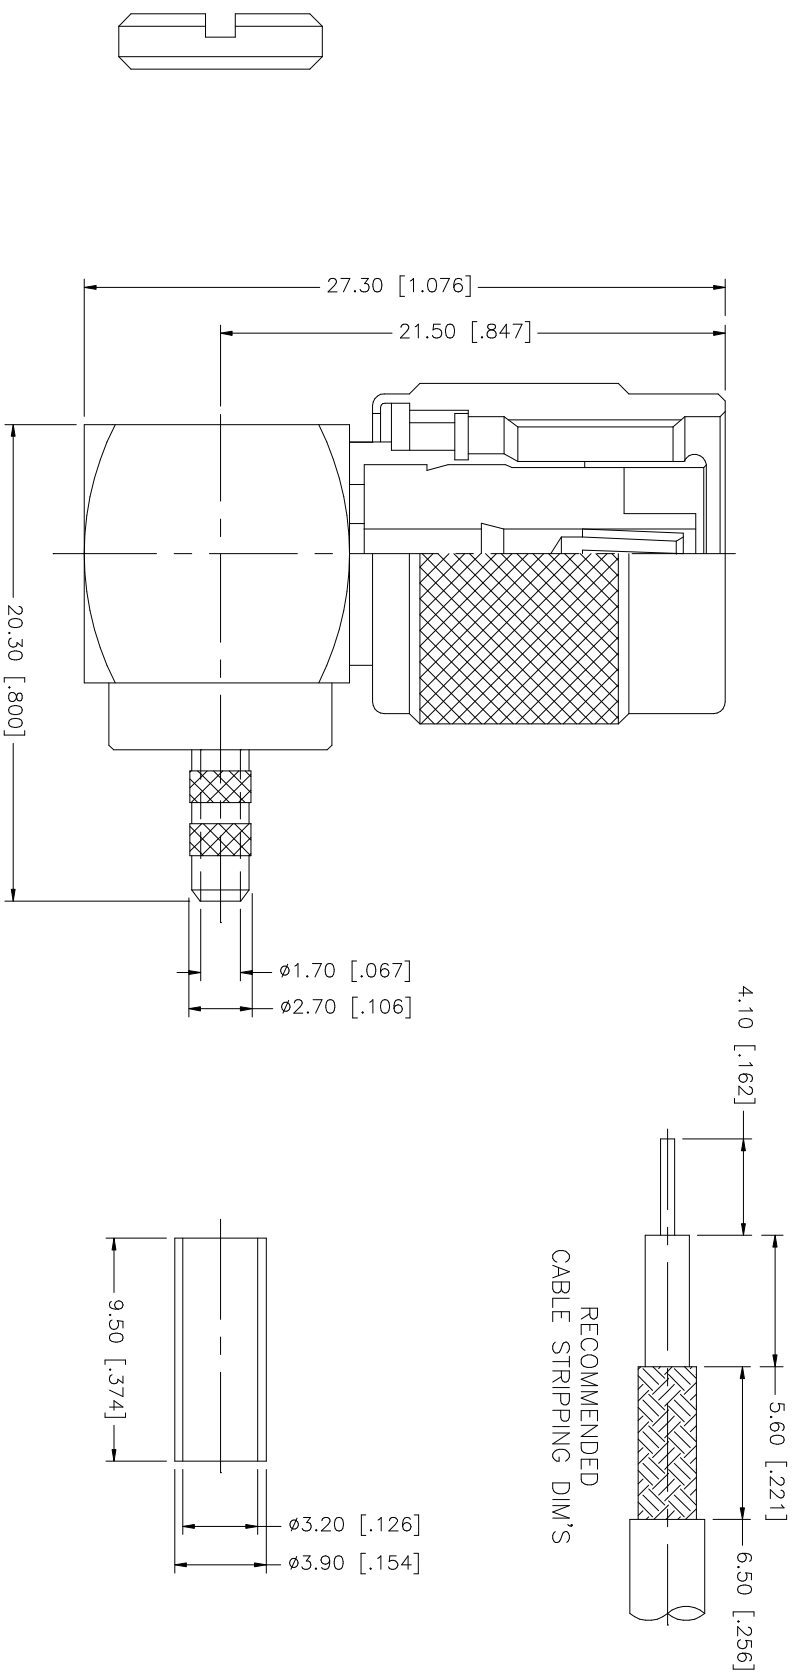

REV.	DATE	DESCRIPTION
NC	03/21/06	INITIAL RELEASE

DESCRIPTION	MATERIAL	FINISH	QTY	UNLESS OTHERWISE SPECIFIED DIMENSIONS ARE IN INCHES AND FOR CUSTOMER REFERENCE ONLY.	UNLESS OTHERWISE SPECIFIED DIMENSIONS ARE IN MILLIMETERS AND FOR CUSTOMER REFERENCE ONLY.	APPROVALS	DATE	PART DESCRIPTION	
8						DRAWN	G.R.S.	03/21/06	<p>Amphenol Connex</p> <p>TNC R/A CRIMP PLUG (FOR RG174/U, 188A/U, 316/U CABLE)</p> <p>122148RP</p>
7						CHECKED			
6						ISSUED			
5	NUT	BRASS	NICKEL	1	0.5 - 8mm ± 0.20mm				
4	FERRULE	BRASS	NICKEL	1	8 - 30mm ± 0.40mm				
3	CONTACT PIN	BRASS	GOLD	1	30 - 120mm ± 0.50mm				
2	INSULATOR	TEFLON	NATURAL	1	UNLESS OTHERWISE SPECIFIED DIMENSIONS FOR INCHES ARE:				
1	BODY	BRASS	NICKEL	1	UNLESS OTHERWISE SPECIFIED DIMENSIONS FOR MILLIMETERS ARE:				
DESCRIPTION				MATERIAL		FINISH		QTY	
DO NOT SCALE DRAWING				CAD FILE		C:/122/122148RP.DWG		DWG. NO. 122148RP.DWG	
				REV. NC		SIZE A		SCALE NA	

Other Similar products are found below :

[89674-0827](#) [6059674-1](#) [630059-000](#) [6501-1071-002](#) [6769](#) [7002-1541-010](#) [7002-1572-002](#) [7004-1512-000](#) [7009-1511-004](#) [7101-1541-010](#)
[7101-1571-002](#) [7105-1521-002](#) [7203-1571-003](#) [7209-1511-011](#) [7210-1511-040](#) [7242-1511-000](#) [7405-1521-005](#) [7405-1521-802](#)
[804S01D04M040](#) [8527](#) [8547](#) [FS11V](#) [877931](#) [8808-1511-001](#) [9049-9513-000](#) [9074-9513-000](#) [PL11C-026](#) [PL40-36](#) [9408-1113-000](#) [980-](#)
[8666-005](#) [11 SMA-50-2-6 / 111 NE](#) [11 SMA-50-3-6 / 111 NE](#) [1-201144-1](#) [120919](#) [R107003010W](#) [R112186000](#) [R113053000W](#) [R113082097](#)
[R113236000](#) [R114083000](#) [R114670000W](#) [R123415000W](#) [R124076320](#) [R124076450](#) [R124175123](#) [R125075000W](#) [R125075001](#)
[R125172000W](#) [R125415030](#) [R141007161](#)