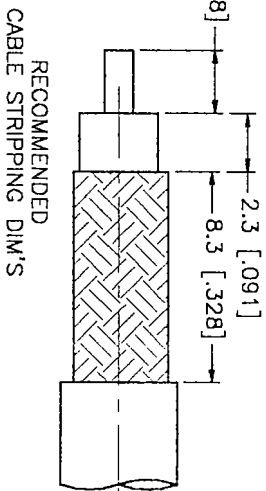

REV.	DATE	DESCRIPTION
NC	09/01/98	INITIAL RELEASE

RECOMMENDED MOUNTING HOLES

RECOMMENDED CABLE STRIPPING DIM'S

DESCRIPTION	MATERIAL	FINISH	UNLESS OTHERWISE SPECIFIED DIMENSIONS ARE IN MILLIMETERS FOR CUSTOMER REFERENCE ONLY	APPROVALS	DATE	TITLE
1 BODY	BRASS	GOLD	UNLESS OTHERWISE SPECIFIED DIMENSIONS ARE IN MILLIMETERS FOR CUSTOMER REFERENCE ONLY UNLESS OTHERWISE SPECIFIED TOLERANCES FOR MILLIMETERS ARE: 0.5-8 = ± 0.2 8-30 = ± 0.4 30-120 = ± 0.6 120-315 = ± 1 315-1000 = ± 1.6 1000-2000 = ± 2.4	DRAWN	09/01/98	SMA BULKHEAD CRIMP JACK REVERSE POLARIZED(FOR RG-58C, 58/U CABLE)
2 INSULATOR	TEFLON	NATURAL		CHECKED	G.R.S.	
3 CONTACT PIN	BER. COPPER	GOLD		ISSUED		
4 FERRULE	COPPER	GOLD				
5 LOCK WASHER	BRASS	GOLD				
6 HEX NUT	BRASS	GOLD				
7						
8						

SCALE	NA	PART NO.	132118-RP	SHEET	1 OF 1
-------	----	----------	-----------	-------	--------

X-ON Electronics

Largest Supplier of Electrical and Electronic Components

Click to view similar products for [RF Connectors / Coaxial Connectors](#) category:

Click to view products by [Amphenol](#) manufacturer:

Other Similar products are found below :

[8915-1511-000](#) [89674-0827](#) [6001-7071-019](#) [6002-7051-003](#) [6002-7551-202](#) [6059674-1](#) [619550-1](#) [630059-000](#) [M39030/3-01N](#) [M3933/25-36N](#) [6500-7071-046](#) [6769](#) [CX050L2AQ](#) [7002-1542-011](#) [7004-1512-000](#) [7009-1511-004](#) [7010-1511-000](#) [7029-1511-060](#) [7101-1541-010](#) [7101-1571-002](#) [7105-1521-002](#) [7145-1521-002](#) [7203-1571-003](#) [7209-1511-011](#) [7210-1511-015](#) [7210-1511-019](#) [73137-5015](#) [73216-2241](#) [7325-1512-000](#) [73404-2300](#) [7405-1521-005](#) [7405-1521-802](#) [7406-1521-005](#) [8527](#) [8547](#) [FS11V](#) [8808-1511-001](#) [9049-9513-000](#) [9074-9513-000](#) [9101-9573-002](#) [910A205F](#) [9130-9573-002](#) [PL11SC-026](#) [PL375-33](#) [PL40-5](#) [PL71-9](#) [PL74C-221](#) [PL75MC-217](#) [PL803-7](#) [980-8666-005](#)