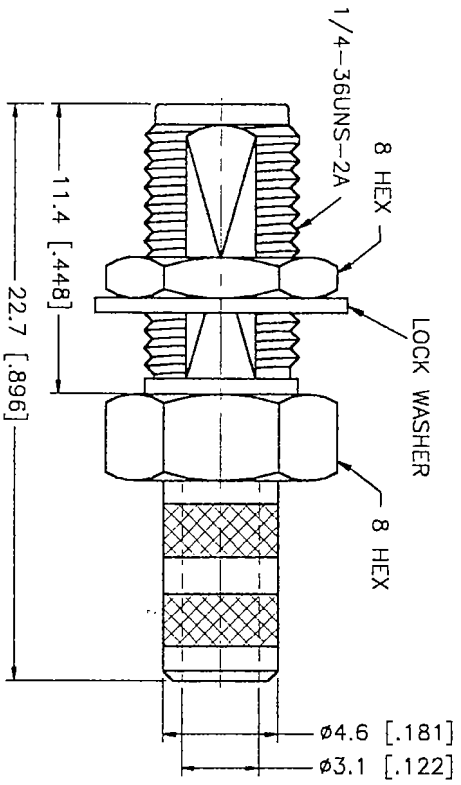

REV.	DATE	DESCRIPTION
NC	09/01/98	INITIAL RELEASE

RECOMMENDED MOUNTING HOLES

RECOMMENDED CABLE STRIPPING DIM'S

DESCRIPTION	MATERIAL	FINISH	UNLESS OTHERWISE SPECIFIED DIMENSIONS ARE IN MILLIMETERS FOR CUSTOMER REFERENCE ONLY	APPROVALS	DATE	TITLE
1 BODY	BRASS	GOLD	UNLESS OTHERWISE SPECIFIED DIMENSIONS ARE IN MILLIMETERS FOR CUSTOMER REFERENCE ONLY UNLESS OTHERWISE SPECIFIED TOLERANCES FOR MILLIMETERS ARE: 0.5-8 = ± 0.2 8-30 = ± 0.4 30-120 = ± 0.6 120-315 = ± 1 315-1000 = ± 1.6 1000-2000 = ± 2.4	DRAWN	09/01/98	SMA BULKHEAD CRIMP JACK REVERSE POLARIZED(FOR RG-58C, 58/U CABLE)
2 INSULATOR	TEFLON	NATURAL		CHECKED	G.R.S.	
3 CONTACT PIN	BER. COPPER	GOLD		ISSUED		
4 FERRULE	COPPER	GOLD				
5 LOCK WASHER	BRASS	GOLD				
6 HEX NUT	BRASS	GOLD				
7						
8						

SCALE	NA	PART NO.	132118-RP	SHEET	1 OF 1
-------	----	----------	-----------	-------	--------

X-ON Electronics

Largest Supplier of Electrical and Electronic Components

Click to view similar products for [RF Connectors / Coaxial Connectors](#) category:

Click to view products by [Amphenol](#) manufacturer:

Other Similar products are found below :

[8915-1511-000](#) [89674-0827](#) [6001-7071-019](#) [6002-7051-003](#) [6002-7551-202](#) [6059674-1](#) [619550-1](#) [630059-000](#) [M39030/3-01N](#) [M3933/25-36N](#) [6500-7071-046](#) [6769](#) [CX050L2AQ](#) [7002-1542-011](#) [7004-1512-000](#) [7009-1511-004](#) [7010-1511-000](#) [7029-1511-060](#) [7101-1541-010](#) [7101-1571-002](#) [7105-1521-002](#) [7145-1521-002](#) [7203-1571-003](#) [7209-1511-011](#) [7210-1511-015](#) [7210-1511-019](#) [73137-5015](#) [73216-2241](#) [7325-1512-000](#) [73404-2300](#) [7405-1521-005](#) [7405-1521-802](#) [7406-1521-005](#) [8527](#) [8547](#) [FS11V](#) [8808-1511-001](#) [9049-9513-000](#) [9074-9513-000](#) [9101-9573-002](#) [910A205F](#) [9130-9573-002](#) [PL11SC-026](#) [PL375-33](#) [PL40-5](#) [PL71-9](#) [PL74C-221](#) [PL75MC-217](#) [PL803-7](#) [980-8666-005](#)