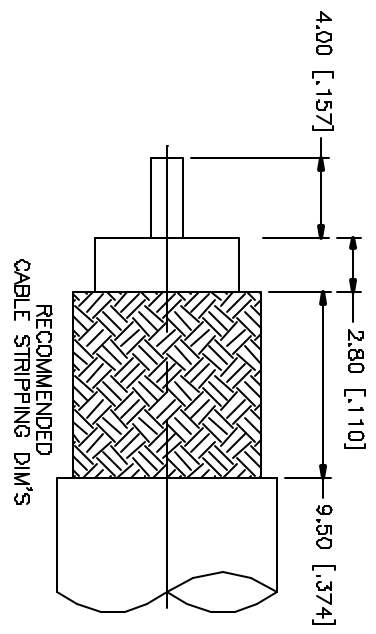

REV.	DATE	DESCRIPTION
NC	01/09/06	INITIAL RELEASE

- NOTE:
1. CRIMPED FERRULE  
HEX CRIMP SIZE .429"
  2. CONTACT PIN TO SOLDER

NO.	DESCRIPTION	MATERIAL	FINISH	QTY	DO NOT SCALE DRAWING	APPROVALS	DATE	PART DESCRIPTION	DWG. NO.	NO.	NC	SIZE	SCALE
8								<b>Amphenol Connex</b> UHF CRIMP JACK (FOR RG-8/U CABLE) 182335	182335.DWG	NC	NC	A	NA
7													
6													
5													
4	FERRULE	COPPER	NICKEL	1									
3	CONTACT PIN	BRASS	GOLD	1									
2	INSULATOR	DELFIN	NATURAL	1									
1	BODY	BRASS	NICKEL	1									
UHFERRING SPECIFIED MATERIALS ARE INDICATED FOR DISCREET REVISIONS ONLY. UHFERRING SPECIFIED MATERIALS ARE: TECHNICAL SPECIFICATIONS: A - 30mm ± 0.20mm B - 30mm ± 0.40mm C - 120mm ± 0.50mm UHFERRING SPECIFIED MATERIALS ARE: TECHNICAL SPECIFICATIONS: .020 - .315 = ± 0.007" .315 - 1.180 = ± 0.015" 1.180 - 4.724 = ± 0.020"					C:/182/182335.DWG		182335.DWG						

Other Similar products are found below :

[8915-1511-000](#) [89674-0827](#) [6001-7071-019](#) [6002-7051-003](#) [6002-7551-202](#) [6059674-1](#) [619550-1](#) [630059-000](#) [M39030/3-01N](#) [M3933/25-36N](#) [6500-7071-046](#) [6769](#) [CX050L2AQ](#) [7002-1542-011](#) [7004-1512-000](#) [7009-1511-004](#) [7010-1511-000](#) [7029-1511-060](#) [7101-1541-010](#) [7101-1571-002](#) [7105-1521-002](#) [7145-1521-002](#) [7203-1571-003](#) [7209-1511-011](#) [7210-1511-015](#) [7210-1511-019](#) [73137-5015](#) [73216-2241](#) [7325-1512-000](#) [73404-2300](#) [7405-1521-005](#) [7405-1521-802](#) [7406-1521-005](#) [8527](#) [8547](#) [FS11V](#) [8808-1511-001](#) [9049-9513-000](#) [9074-9513-000](#) [9101-9573-002](#) [910A205F](#) [9130-9573-002](#) [PL11SC-026](#) [PL375-33](#) [PL40-5](#) [PL71-9](#) [PL74C-221](#) [PL75MC-217](#) [PL803-7](#) [980-8666-005](#)