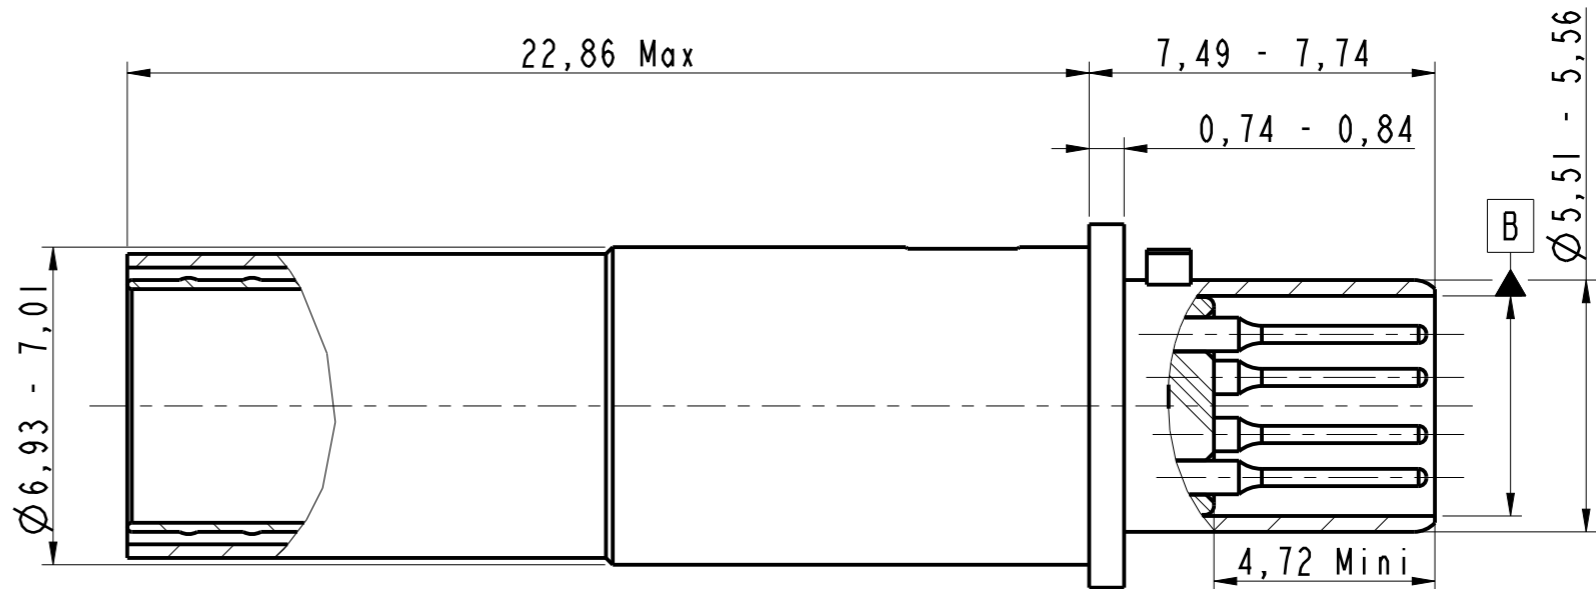

DANS LE BUT CONSTANT D'AMELIORER SES PRODUITS, Amphenol Socapex SE RESERVE LE DROIT D'EN MODIFIER TOUTE COTE OU CARACTERISTIQUE.
IMP 036 A

COUPE A-A
SECTION A-A

Broche T8 OCTONET Ethernet 1Gbit
Crimp pin S8 Ethernet Gigabit
100 ohms 38999
P/N : 603072

Notes

- ① - Contact livré non assemblé
Contact delivered unassembled
- ② - Notice de câblage 172-603530-28 emballé avec le contact
Wiring instruction 173-603530-28 packed with the contact
- ③ - Cable compatible: Thermax MX10G-26FLX ou equivalent
Compatible cable: Thermax MX10G-26FLX or equivalent
- ④ - Outil de sertissage
- Contact extérieur: outil M22520/5-01
Avec positionner : M22520/5-45 en position A
- Contact intérieur: M22520/02-01
Avec positionner: K1975
Crimping tools:
- *Outer contact: tool M22520/5-01*
With positioner: M22520/5-45 in position A
- *Inner contact: M22520/02-01*
With positioner: K1975
- ⑤ - Outil d'extraction: M81969/14-06
Extraction tool: M81969/14-06
- ⑥ - S'acouple avec la douille Octonet 603069
Mates with socket Octonet 603069