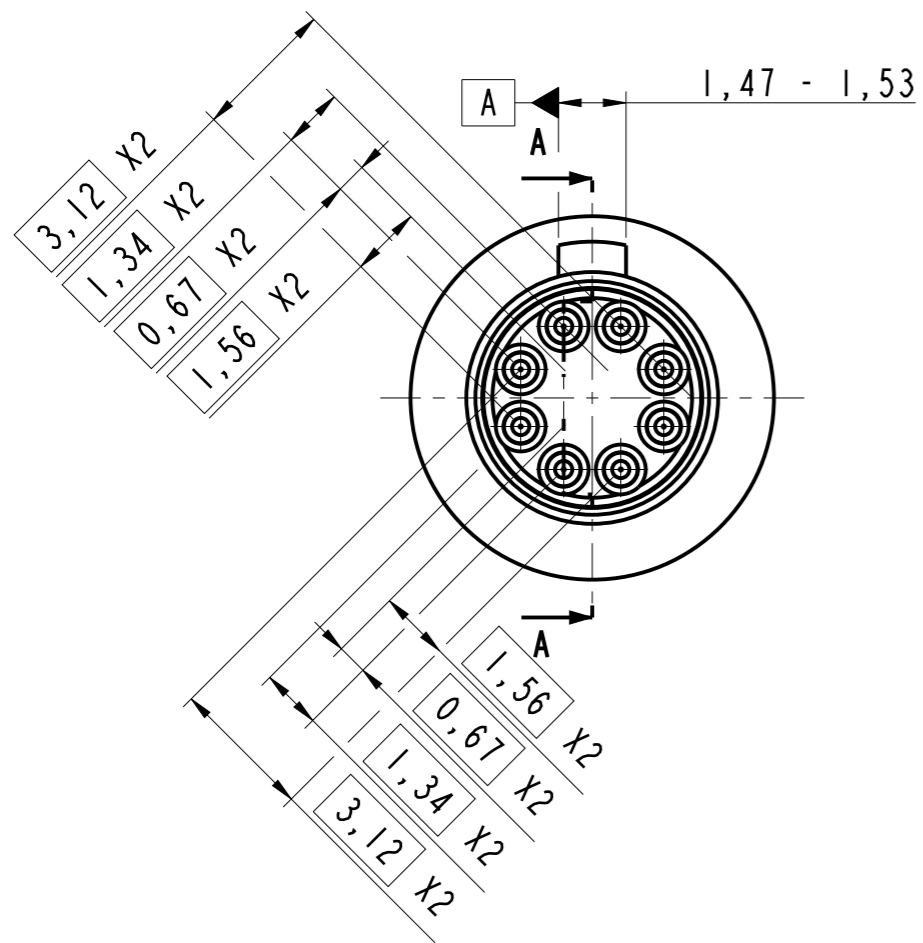

DANS LE BUT CONSTANT D'AMELIORER SES PRODUITS, Amphenol Socapex SE RESERVE LE DROIT D'EN MODIFIER TOUTE COTE OU CARACTERISTIQUE.
IMP 036 A

COUPE A-A
SECTION A-A

Broche T8 OCTONET Ethernet 1Gbit
Crimp pin S8 Ethernet Gigabit
100 ohms 38999
P/N : 603072

Notes

- ① - Contact livré non assemblé
Contact delivered unassembled
- ② - Notice de câblage 172-603530-28 emballé avec le contact
Wiring instruction 173-603530-28 packed with the contact
- ③ - Cable compatible: Thermax MX10G-26FLX ou equivalent
Compatible cable: Thermax MX10G-26FLX or equivalent
- ④ - Outil de sertissage
- Contact extérieur: outil M22520/5-01
Avec positionner : M22520/5-45 en position A
- Contact intérieur: M22520/02-01
Avec positionner: K1975
Crimping tools:
- *Outer contact: tool M22520/5-01*
With positioner: M22520/5-45 in position A
- *Inner contact: M22520/02-01*
With positioner: K1975
- ⑤ - Outil d'extraction: M81969/14-06
Extraction tool: M81969/14-06
- ⑥ - S'acouple avec la douille Octonet 603069
Mates with socket Octonet 603069