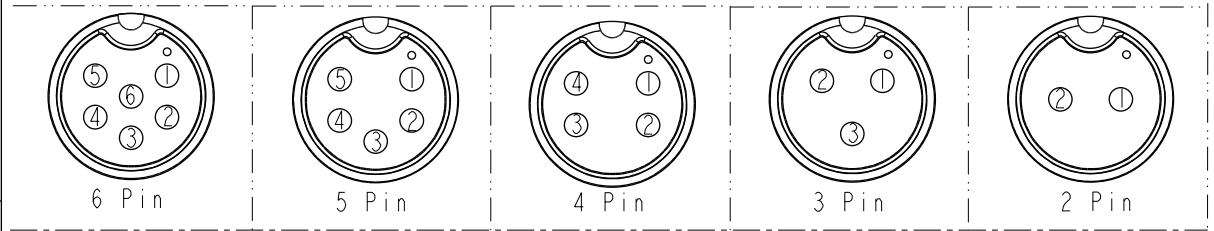

ABD-XXAFMM-LL7AXX
02: 2Pin
:
06: 6Pin
XX : 01~99Meters
01 : 01Meter
02 : 02Meters
:
99 : 99Meters

Cable Length(L): 01~99Meters

- Note:
- * \varnothing Important Dimension To Check.
 - * Waterproof Rate: IP67
 - * Housing: Nylon+GF, Black.
 - * Male Pin: Copper Alloy, Gold Plated.
 - * Cable: UL2464 24AWG+D+AL/Wy
PVC Jacket UV Resistant, Black.
 - * Cable Length Tolerance: 01M: 40mm
02M~05M: ±60mm
06M~10M: ±100mm
11M~30M: ±200mm
31M~99M: ±500mm

6P	PVC	5.8	24	ABD-06AFMM-LL7AXX
5P		5.0		ABD-05AFMM-LL7AXX
4P		5.8		ABD-04AFMM-LL7AXX
3P		4.5		ABD-03AFMM-LL7AXX
2P		4.2		ABD-02AFMM-LL7AXX
Contacts	Cable Jacket	Cable OD	AWG	Item No.

6 White 白	5 Green 綠	4 Yellow 黃	3 Black 黑	2 Red 紅
5 Red 紅	4 White 白	3 Red 紅	2 Blue 藍	1 Black 黑
4 Orange 橙	3 Black 黑	2 Green 綠	1 Brown 棕	
3 Yellow 黃	2 Blue 藍	1 White 白		
2 Green 綠	1 Brown 棕			
1 Blue 藍				
Pin # Wire	Pin # Wire	Pin # Wire	Pin # Wire	Pin # Wire

Pin Out

Pin Assignments Front View

UNIT: mm		TITLE
TOLERANCE	±0.5mm	STANDARD CABLE LOCK F CONN M PIN
SCALE	1:2	SIZE A4
REV.	A	SHEET 1 OF 1
WC-REV.	A.1	\varnothing : Inspection item

Amphenol LTW
安費諾亮泰企業股份有限公司