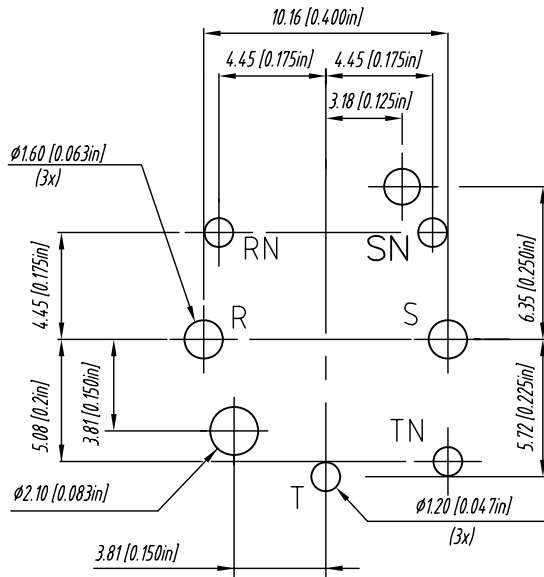

LEGEND ◆ = KEY PRODUCT CHARACTERISTICS

REVISION HISTORY				
REV	REVISION HISTORY	DATE	BY	CHG No
0	FIRST ISSUED	29/01/09	M.H	8798
1	UPDATED P/N TO ACJM	11/09/12	M.H	9154

PANEL CUT OUT
REAR SIDE

PCB-LAYOUT
COMPONENT SIDE
TOLERANCE: ±0.05mm [0.002\"/>

PART No.	ACJM-PVB-2	ACJM-PVB-2S	ACJS-PVB-3	ACJS-PVB-3S	ACJS-PVB-5	ACJS-PVB-6
SCHEMATIC						

UNLESS OTHERWISE SPECIFIED TOLERANCE TO BE		THIS DOCUMENT IS THE PROPERTY OF AMPHENOL AUSTRALIA PTY. LTD. NO PART THEREOF MAY BE REPRODUCED AND USED WITHOUT THE PRIOR WRITTEN CONSENT OF THE OWNER			Amphenol Amphenol Australia Pty Ltd 2 Fiveways Blvd Keysborough VIC 3171	
LINEAR	ANGULAR	MATL:	DRN:	DATE:	TITLE:	PART No:
X ± 0.50	X° ± 1°	REFER TO COMPONENTS	A.O	18/11/08	ACJS-PVB	SEE SCHEMATIC
X.X ± 0.25	X°X' ± 30'		CKD:	DATE:	VERTICAL JACK	
X.XX ± 0.10	X°X'X" ± 15'		APP'D:	DATE:	CUSTOMER DRAWING	DRAWING NO.
BREAK ALL SHARP EDGES AND REMOVE ALL BURRS		FINISH: REFER TO COMPONENTS	P.M	11/09/12		SHEET
DO NOT SCALE			SCALE:	1:1	CAD FILE: 55010547000111	55010547-000-1
DIMENSIONS IN MILLIMETRES		THIRD ANGLE PROJECTION	SIZE:	A4		1 OF 1

[M444B](#) [6J1041A](#) [R4F](#) [E12BPKG](#) [ECP4PKG](#) [161-3502L-E](#) [MT333X](#) [171-0350-EX](#) [171-101A-EX](#) [171-3325-EX](#) [176S](#) [NC3MG-V](#)
[NYS228G](#) [P10834](#) [P2380](#) [P2381X](#) [P2411X](#) [P2412](#) [P2724](#) [JM2PB-AU BULK](#) [9144](#) [S2674](#) [280L](#) [163-156N-2-E](#) [163-158N-2-E](#) [171-3308-](#)
[EX](#) [171-3500-E](#) [2501FT](#) [CMT335](#) [M10662](#) [330Q](#) [RJ5VI-S](#) [40116](#) [TM1R-AU](#) [TM2PBMJ-AU](#) [TM2PJ-AU](#) [TM2PJ-AU BULK](#) [4803.1351](#)
[49201](#) [49205](#) [TS3PBJ-AU](#) [TS3PBMJ-AU](#) [TT32BX](#) [54B](#) [40112](#) [40205](#) [415](#) [XMT332B](#) [52170017-331](#) [570](#)