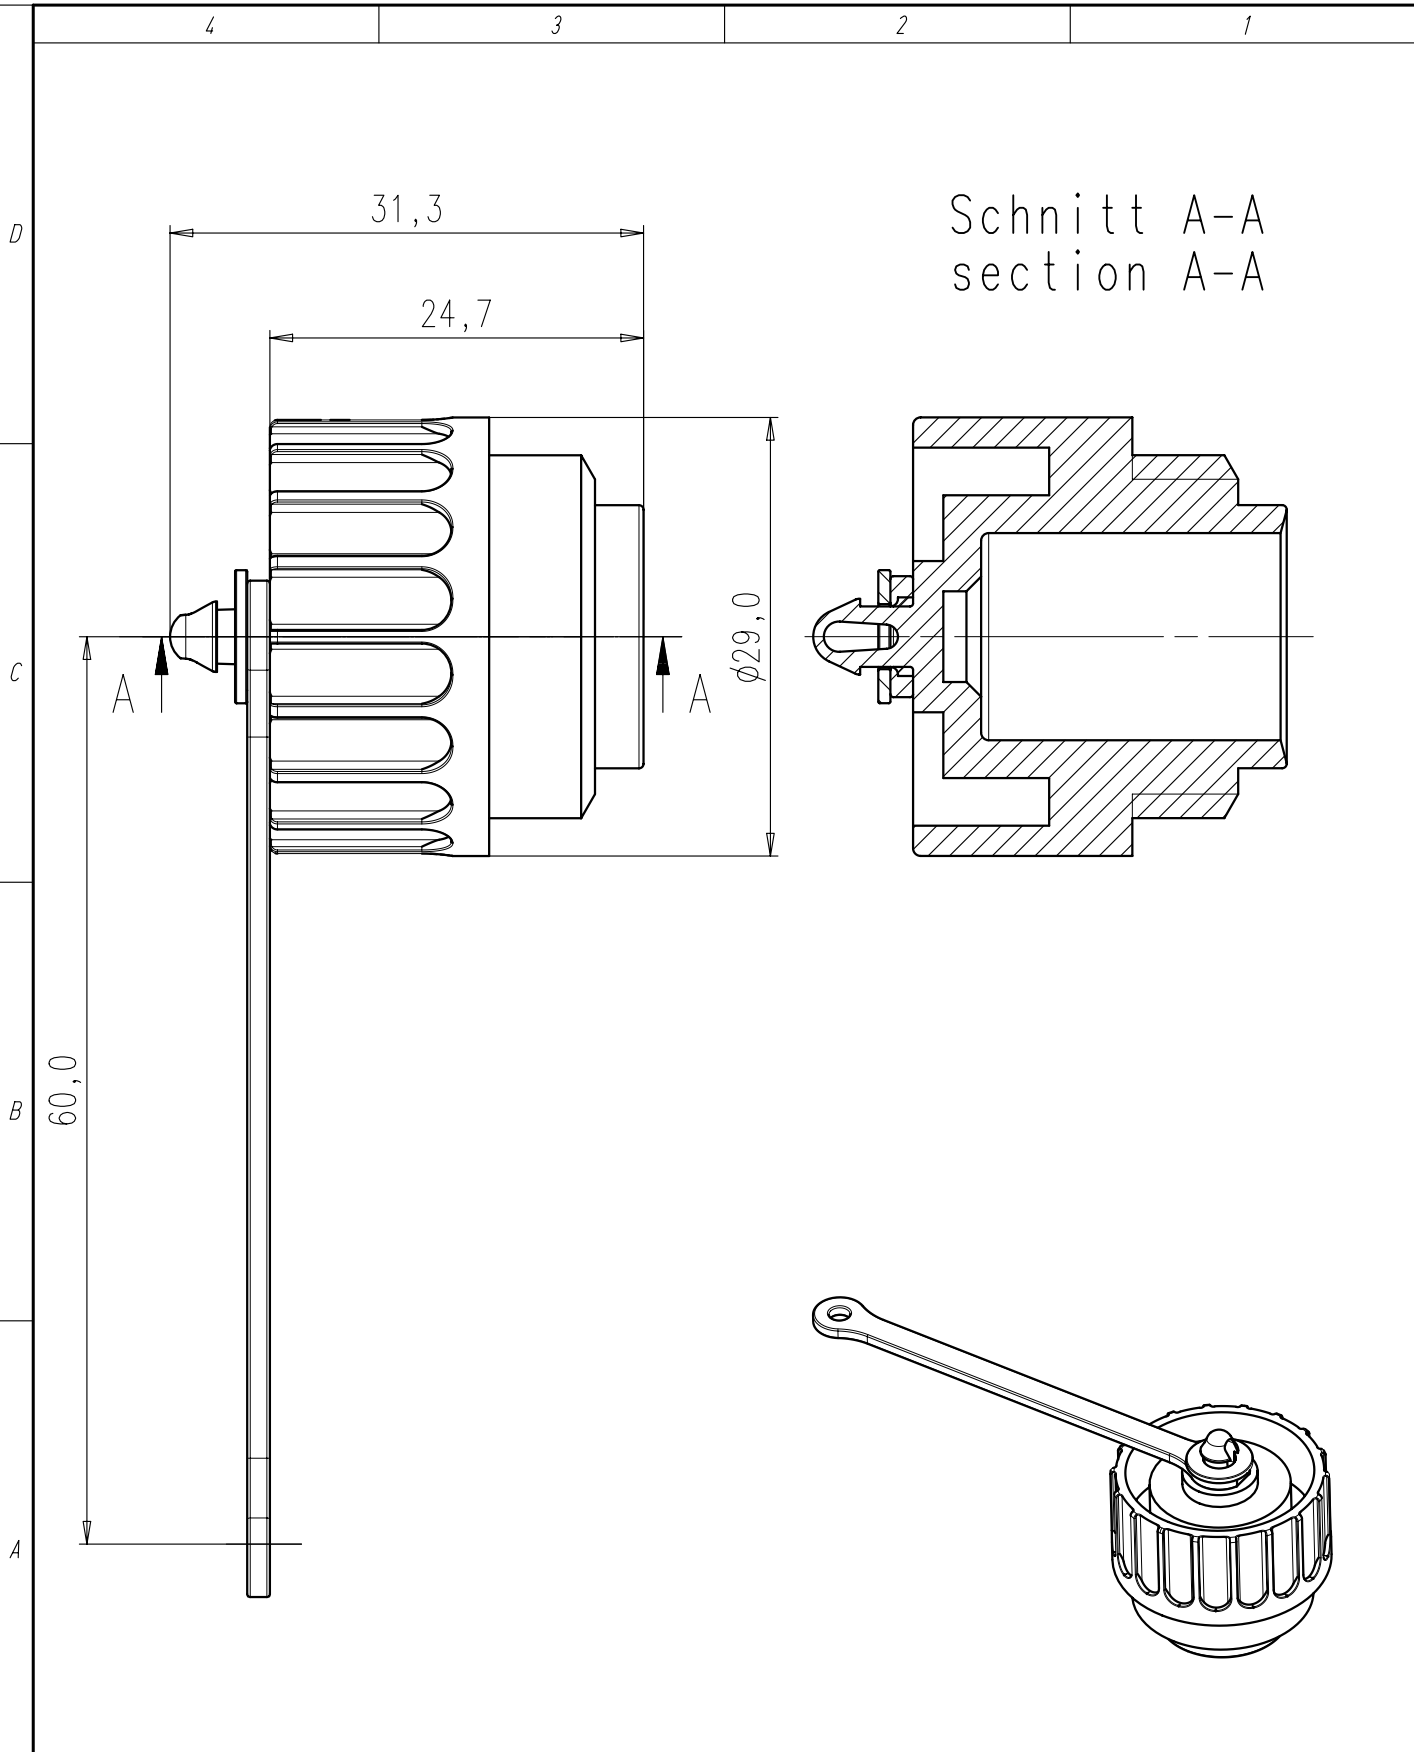

Schnitt A-A  
section A-A

Gewicht (errechnet)/ Calc WT: 9		Zul. Abw./Tolerances:		Maßstab/Scale 2:1; 1:1		A4			
Prüfmaß/Testdimension						CUSTOMER DRAWING			
Teileindex Part indexnumber						Verschlusskappe sealing cap			
		05	Datum/Date	Name					
		Gez.	15.09.	Cionvica					
		Drawn							
		Gepr.							
		Checked							
		Amphenol-Tuchel		M		C016 00V000 000 12		Blatt/Sheet	
		Electronics GmbH						1	
01	200500729	15.09.05	CI					1 Bl.	
Index	Änderung/Description	Datum/Date	Name			Ers. f./Similar to:			