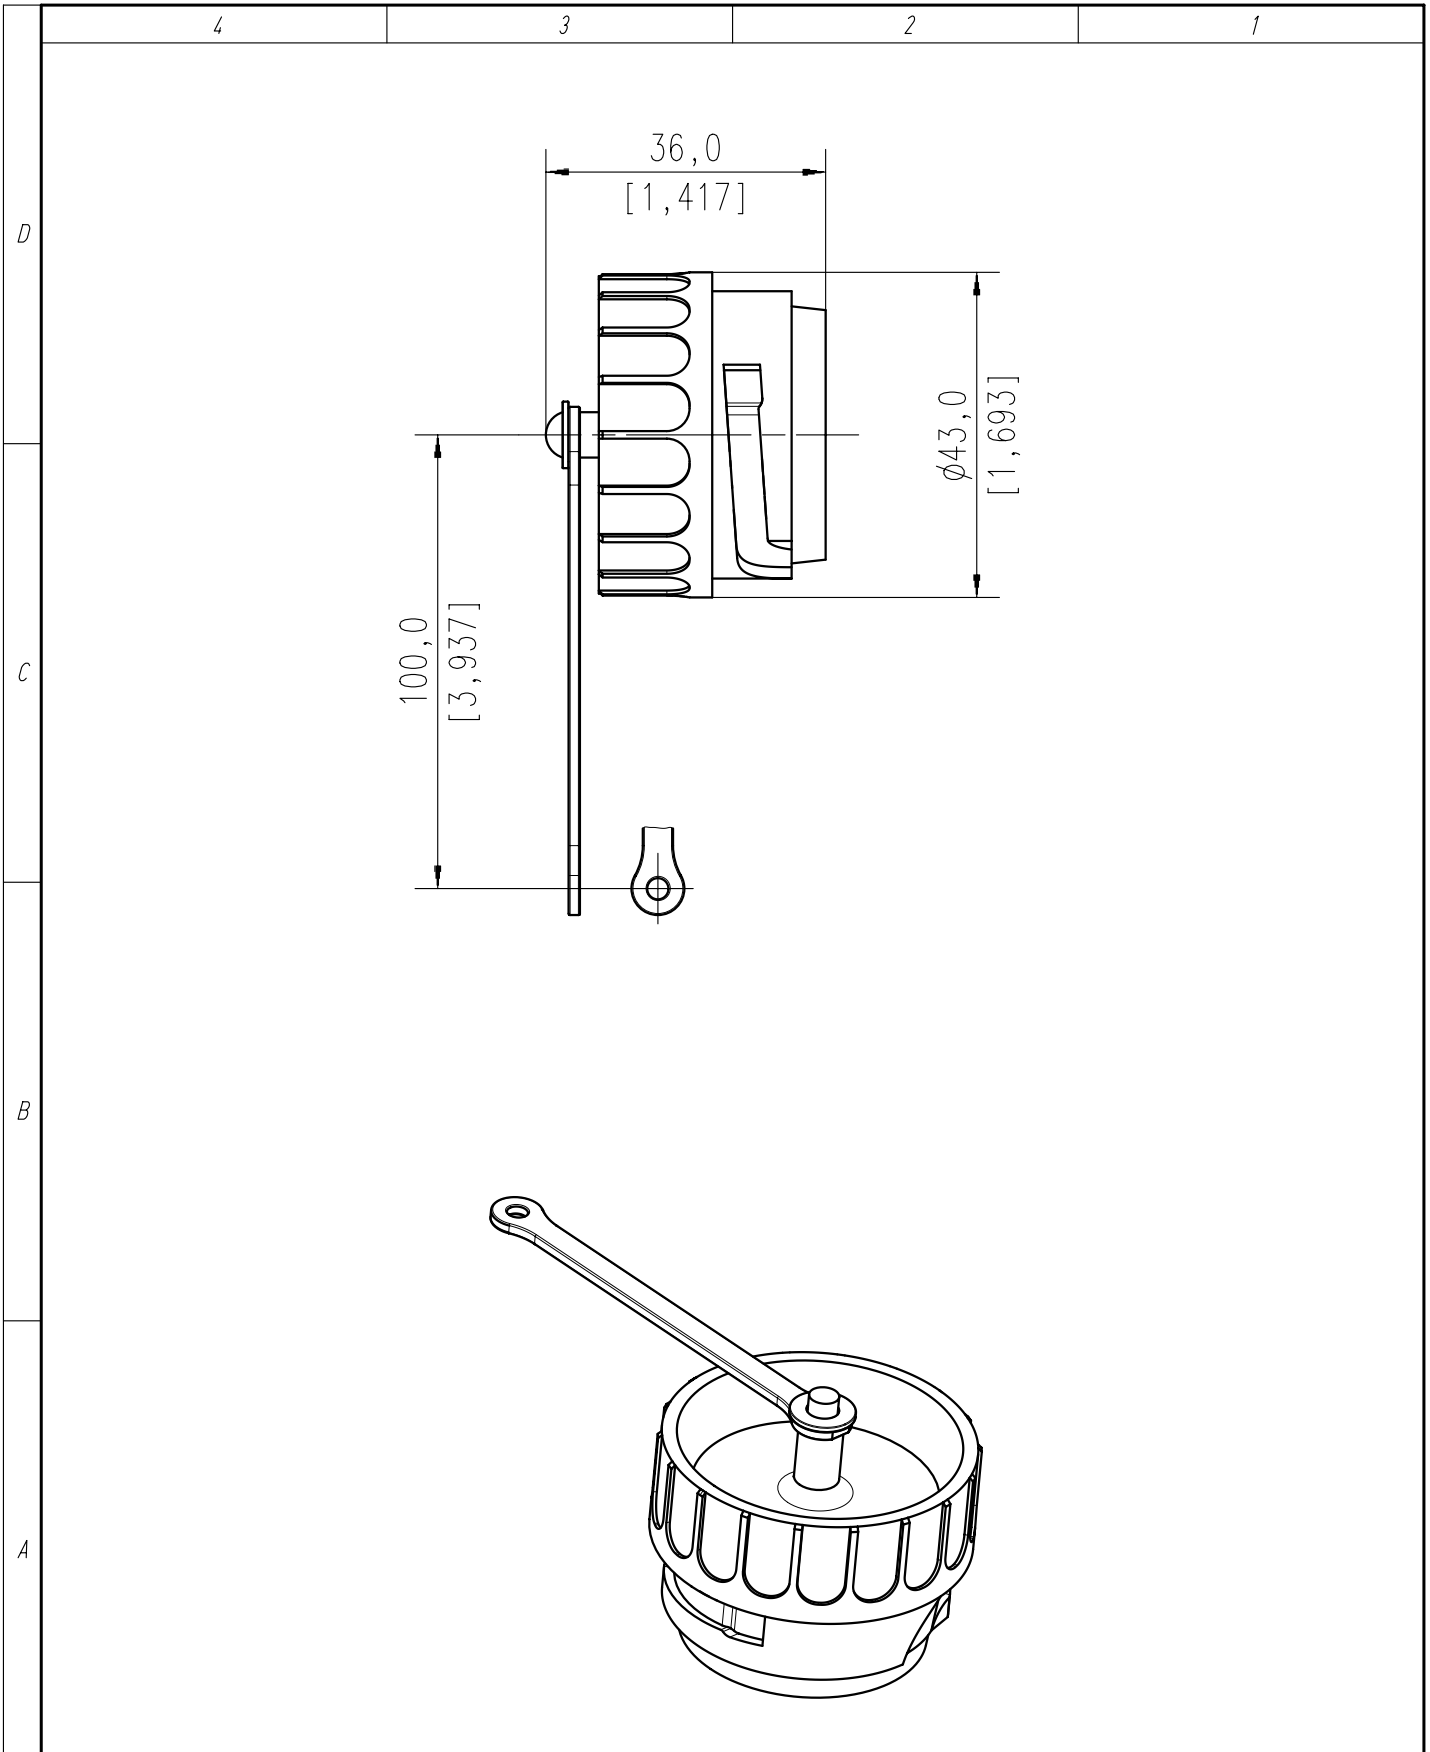

Gewicht (errechnet)/ Calc WT: 9		Zul. Abw./Tolerances:		Maßstab/Scale 1:1		A4			
Prüfmaß/Testdimension				 DIN 6784		CUSTOMER DRAWING			
Teileindex Part index number						Verschlusskappe für Gerätedosen Protective cover for female receptacle			
		04	Datum/Date	Name					
		Gez.	30.09.	Martins					
		Drawn							
		Gepr.							
		Checked							
		Amphenol-Tuchel		M		C016 00V000 001 2		Blatt/Sheet	
01		200700303	16.04.07	Gr.	Electronics GmbH		1		
Index	Änderung/Description	Datum/Date	Name	Ers. f./Similar to:		1		Bl.	