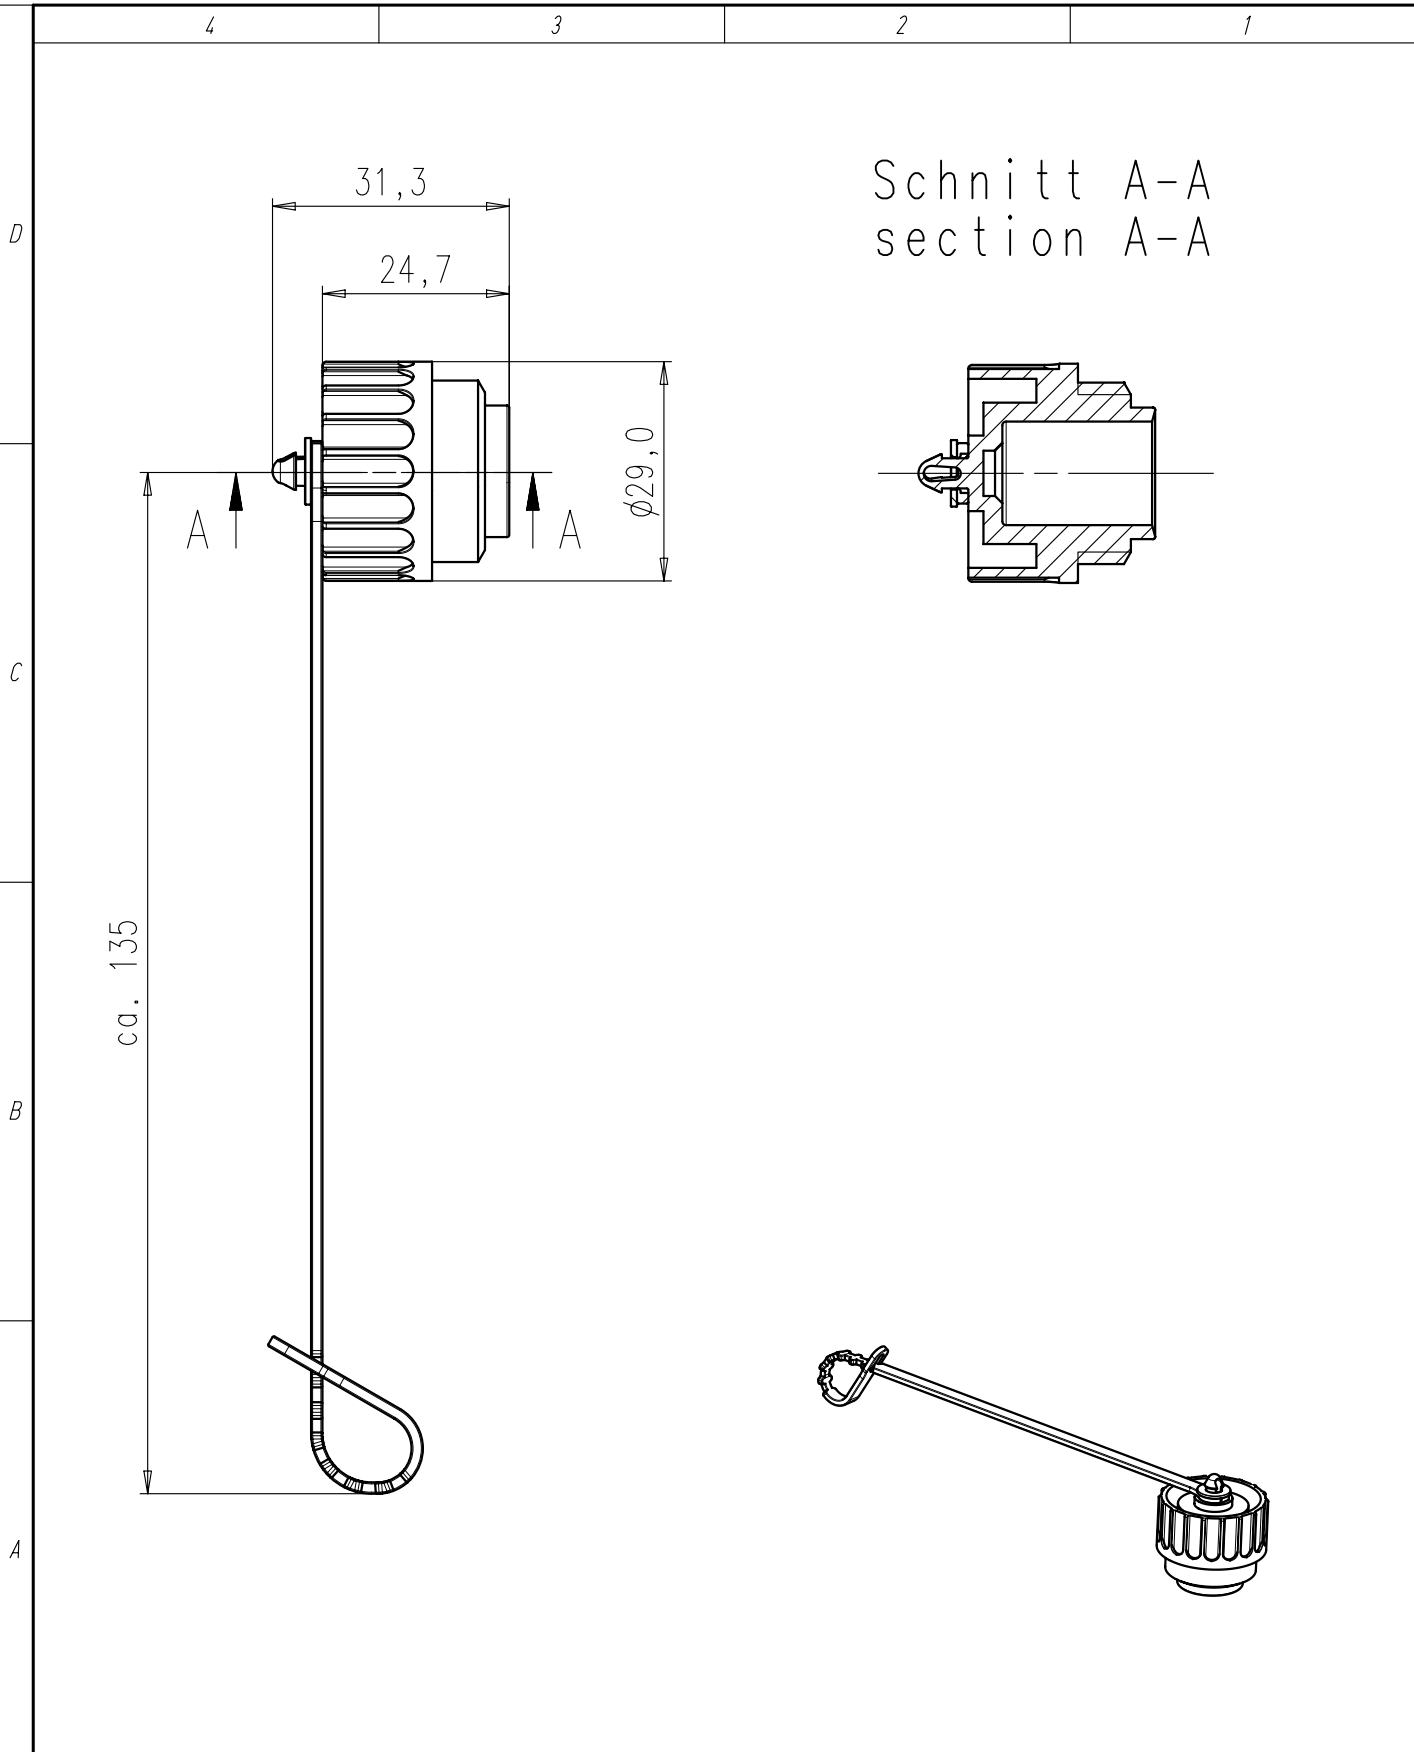

Schnitt A-A
section A-A

Gewicht (errechnet)/ Calc WT: 9		Zul. Abw./Tolerances:		Maßstab/Scale 1:1; 1:2		A4				
Prüfmaß/Testdimension		 DIN 6784		CUSTOMER DRAWING						
Teileindex Part index number				Verschlusskappe sealing cap						
		05	Datum/Date	Name						
		Gez.	15.09.	Cionvica						
		Drawn								
		Gepr.								
		Checked								
		Amphenol-Tuchel		M		C016 00V000 010 12		Blatt/Sheet		
01		200500729	16.09.05	CI	Electronics GmbH		1			
Index	Änderung/Description	Datum/Date	Name		Ers. f./Similar to:		1 Bl.			