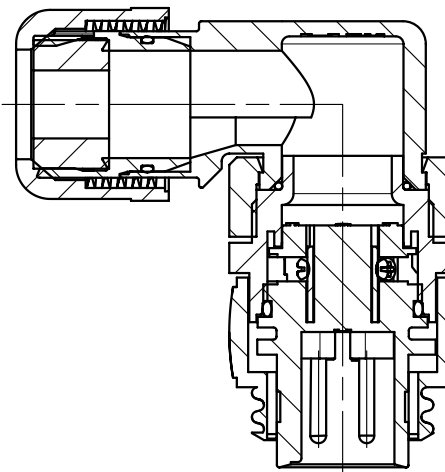

Zusammenstellung auf M-C016 20K003 X00 1X - SA Index 03
 Complete drawing see M-C016 20K003 X00 1X - SA Index 03

C016 20K003 200 12	02	200700032	16.01.07	CI	schwarz black	Kontakte vergoldet contacts gold-plated
C016 20K003 200 10	02	200700032	16.01.07	CI	blau blue	Kontakte vergoldet contacts gold-plated
C016 20K003 100 12	02	200700032	16.01.07	CI	schwarz black	Kontakte versilbert contacts silver-plated
C016 20K003 100 10	02	200700032	16.01.07	CI	blau blue	Kontakte versilbert contacts silver-plated
Typ-Nr. type-no.	Index index	Änderung modification	Datum date	Name name	Farbe der Hülse color of the ferrule	Besonderheit characteristic

Gewicht (errechnet)/ Calc WT: 9		Zul. Abw./Tolerances:		Maßstab/Scale 2:1; 1:1		A3	
Prüfmaß/Testdimension		DIN 6784		CUSTOMER DRAWING			
Teileindex Partindexnumber		05 Datum/Date Name		Winkelstecker 3+PE, Schraubanschluss angular male connector, screw type			
Index siehe Tabelle		Gez. 10.02. Cionvica					
Index see table		Gepr.					
		Checked					
		16.01.07 CI		Amphenol-Tuchel			
		26.01.06 CI		Electronics GmbH			
		10.02.05 CI		M C016 20K003 X00 1X - TA			
		Datum/Date Name		Ers. f./Similar to: M-C016 20K003 100 1X - TA			
						Blatt/Sheet 1	
						1 Bl.	