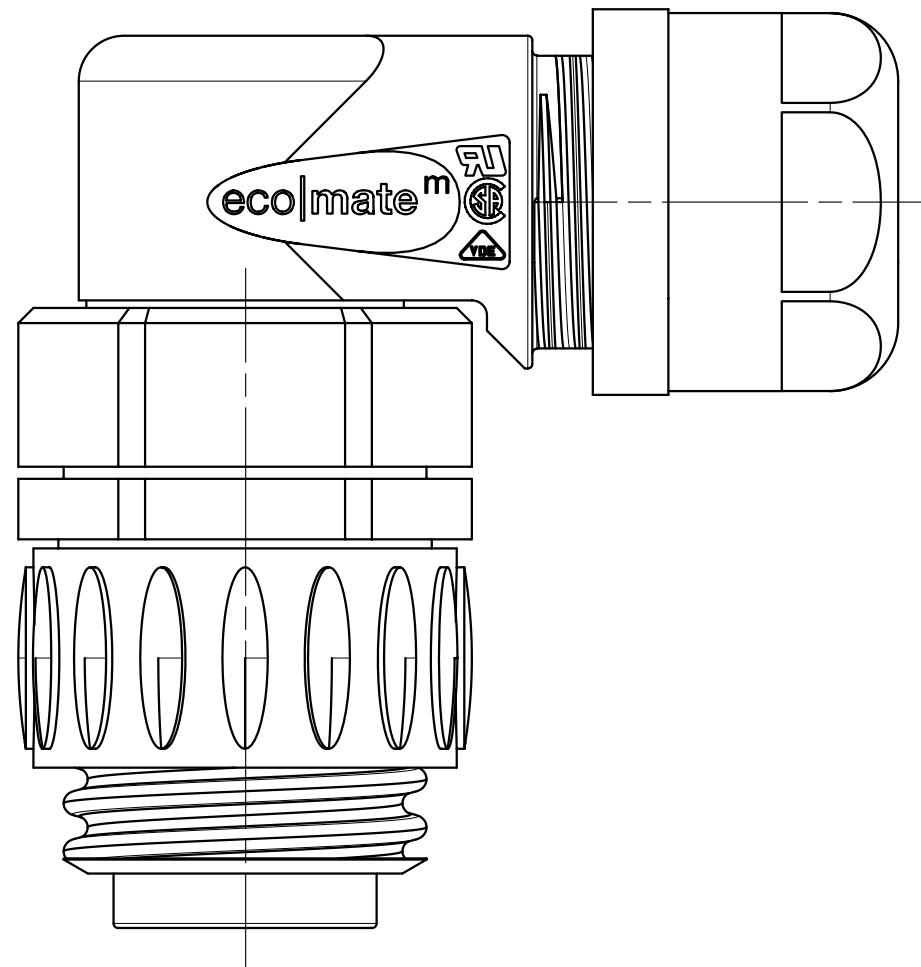

Zusammenstellung auf M-C016 20K003 X00 1X - SA Index 03
 Complete drawing see M-C016 20K003 X00 1X - SA Index 03

C016 20K003 200 12	02	200700032	16.01.07	CI	schwarz black	Kontakte vergoldet contacts gold-plated
C016 20K003 200 10	02	200700032	16.01.07	CI	blau blue	Kontakte vergoldet contacts gold-plated
C016 20K003 100 12	02	200700032	16.01.07	CI	schwarz black	Kontakte versilbert contacts silver-plated
C016 20K003 100 10	02	200700032	16.01.07	CI	blau blue	Kontakte versilbert contacts silver-plated
Typ-Nr. type-no.	Index index	Änderung modification	Datum date	Name name	Farbe der Hülse color of the ferrule	Besonderheit characteristic

Gewicht (errechnet)/ Calc WT: 9		Zul. Abw./Tolerances:		Maßstab/Scale 2:1; 1:1		A3	
Prüfmaß/Testdimension		DIN 6784		CUSTOMER DRAWING			
Teileindex Partindexnumber		05 Datum/Date Name		Winkelstecker 3+PE, Schraubanschluss angular male connector, screw type			
Index siehe Tabelle		Gez. 10.02. Cionvica					
Index see table		Gepr.					
		Checked					
		16.01.07 CI		Amphenol-Tuchel			
		26.01.06 CI		Electronics GmbH			
		10.02.05 CI		M C016 20K003 X00 1X - TA			
		Datum/Date Name		Ers. f./Similar to: M-C016 20K003 100 1X - TA			
						Blatt/Sheet 1	
						1 Bl.	