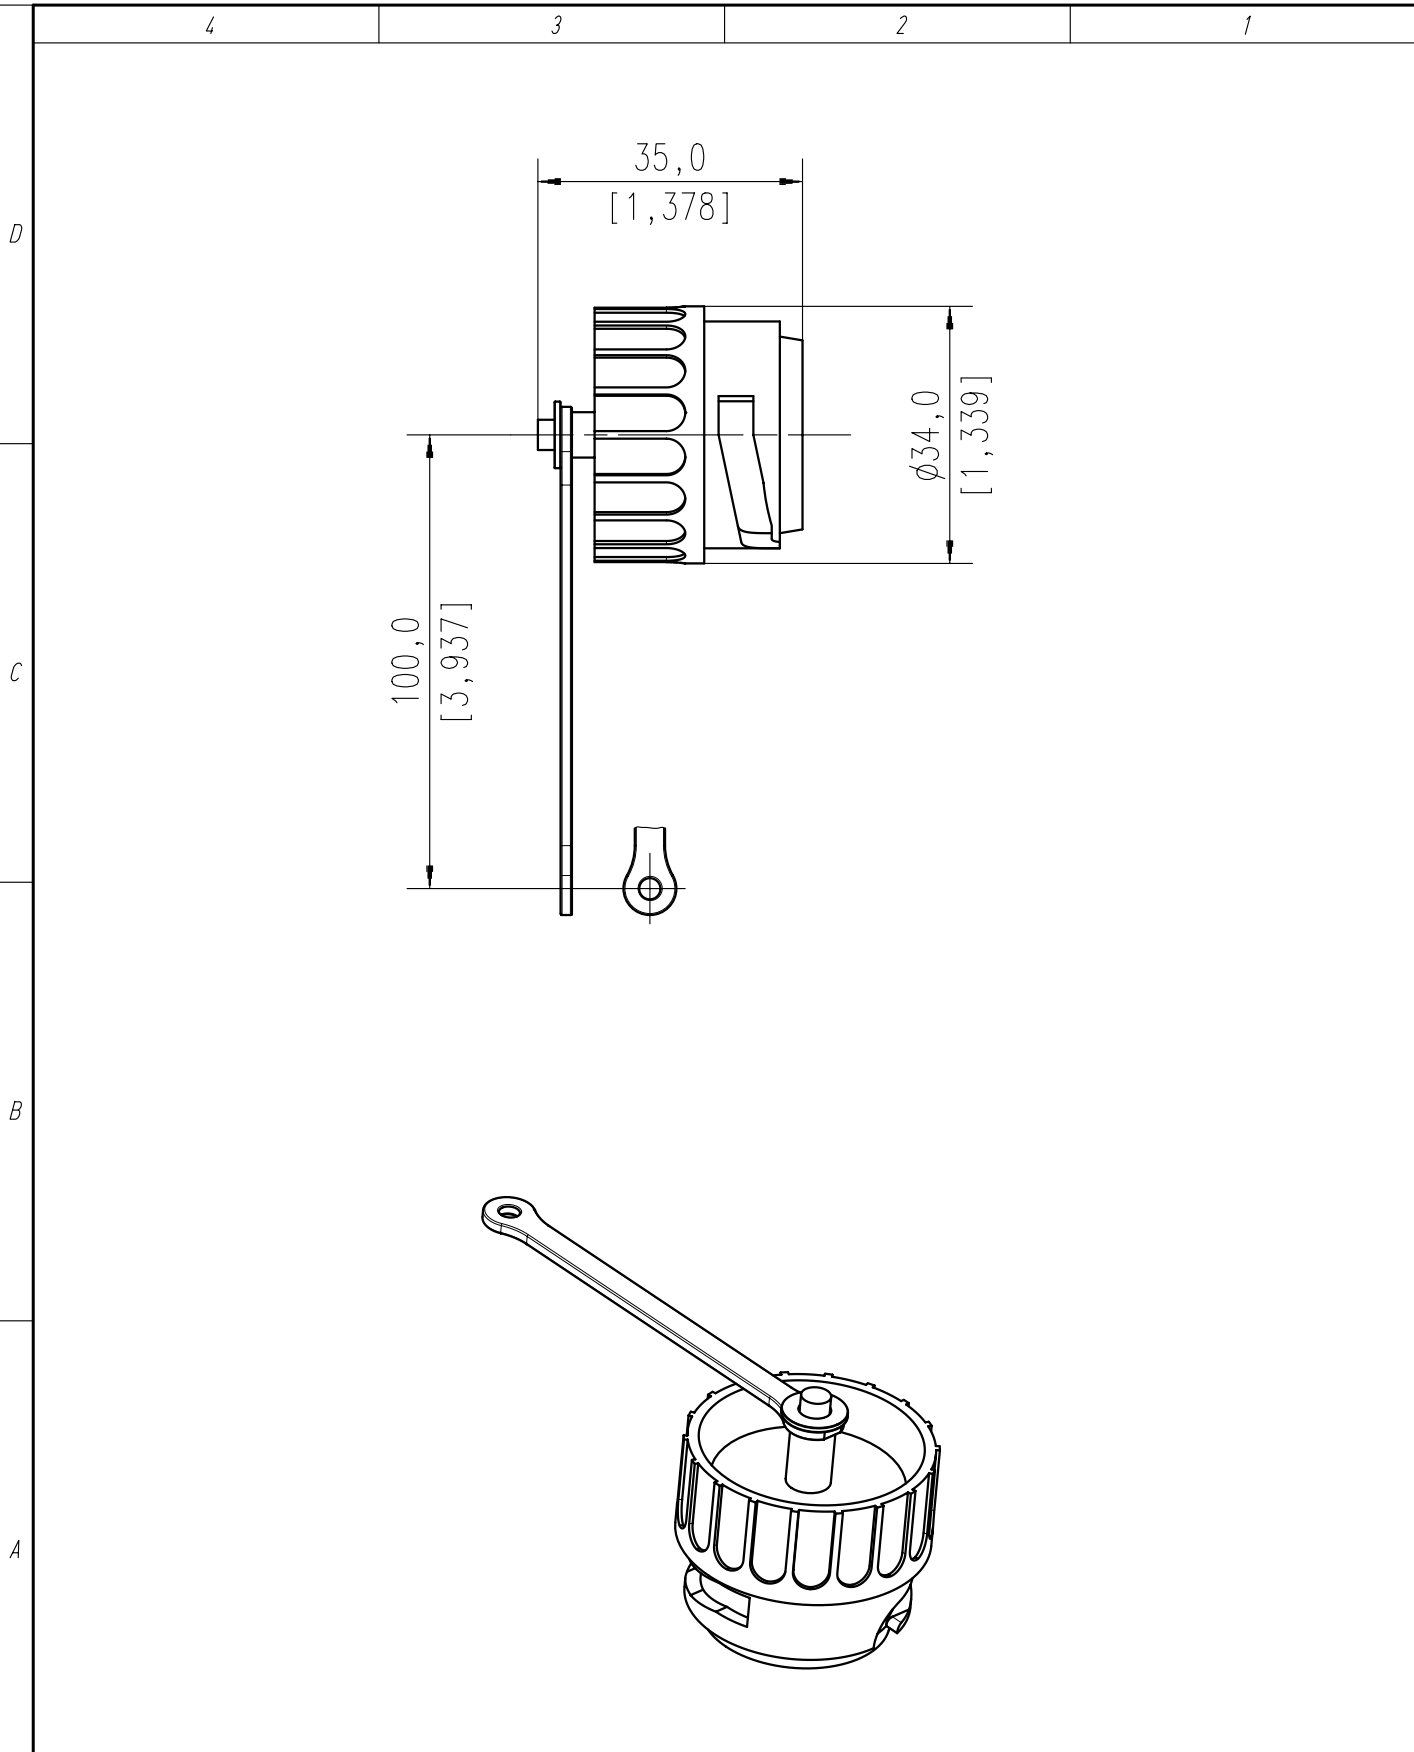

Gewicht (errechnet)/ Calc WT: 9		Zul. Abw./Tolerances:		Maßstab/Scale 1:1		A4			
Prüfmaß/Testdimension				 DIN 6784		CUSTOMER DRAWING			
Teileindex Part index number						Verschlusskappe für Gerätedosen Protective cover for female receptacle			
		04	Datum/Date	Name					
		Gez.	30.09.	Martins					
		Drawn							
		Gepr.							
		Checked							
		Amphenol-Tuchel		M		C016 00V000 021 1		Blatt/Sheet	
01		200400663	14.10.04	MM	Electronics GmbH		1		1 Bl.
Index	Änderung/Description		Datum/Date	Name	Ers. f./Similar to:				