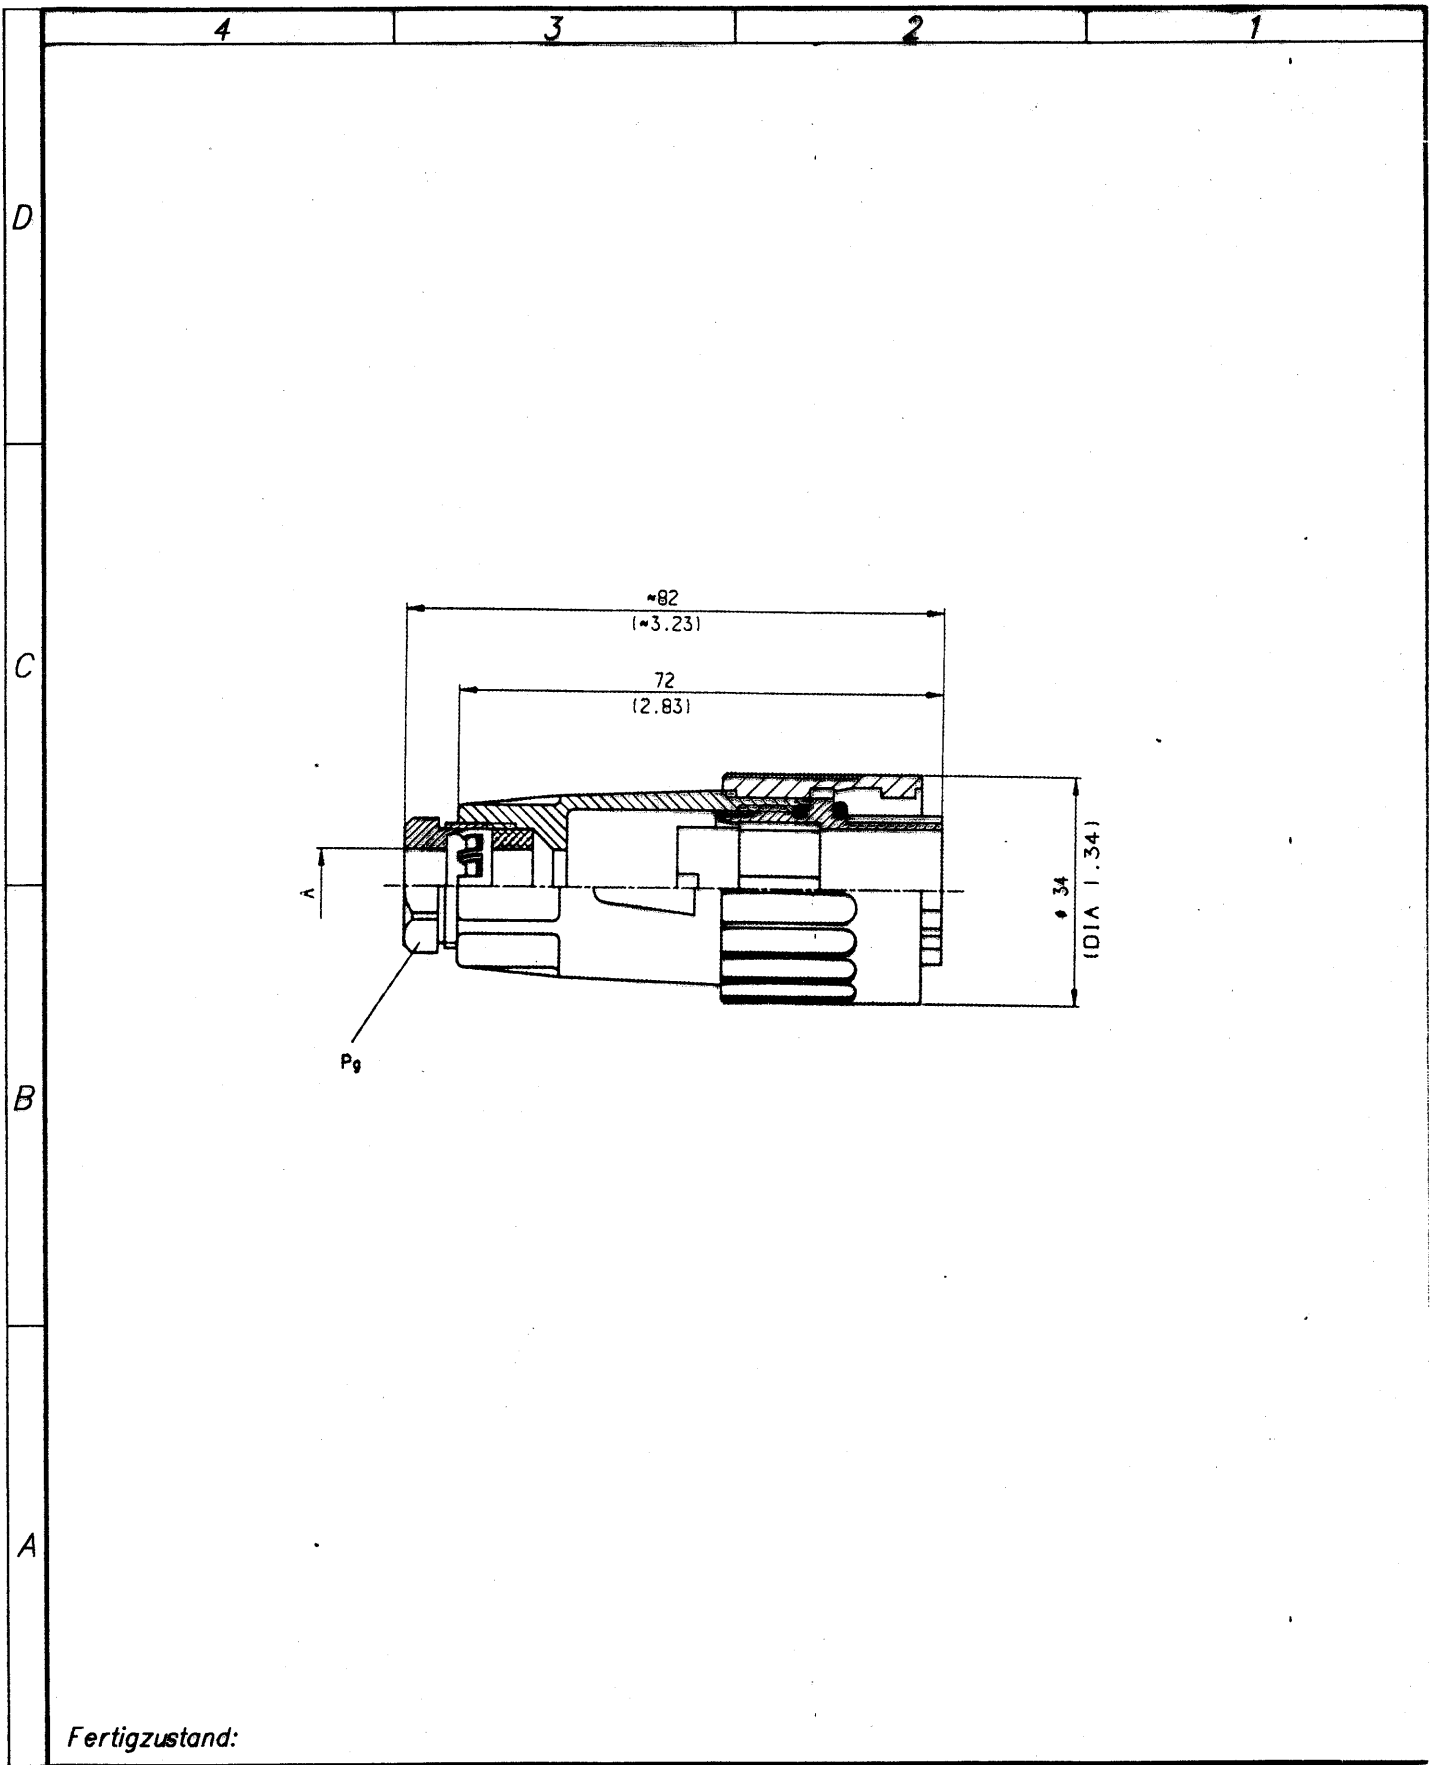

Fertigzustand:

| | | | | | | | |
|-------|----------|------------------|---|---------|---------------------|---|--|
| | | Zul. Abw. |  DIN 6784 | | Maßstab |  | |
| | | 96 | Datum | Name | <h1>Kabeldose</h1> | | |
| | | Gez. | 16.8. | Bertsch | | | |
| | | Bearb. | | | | | |
| | | Gepr. | | | | | |
| | | Norm. | | | | | |
| | | AMPHENOL-TUCHEL | | | M-C016 10D008 002 1 | | |
| | | ELECTRONICS GMBH | | | | | |
| 01 | 6.8.96 | Ber | | | Blatt 1 1 Bl. | | |
| Zust. | Anderung | Datum | Name | Urspr. | Ers. f. | | |