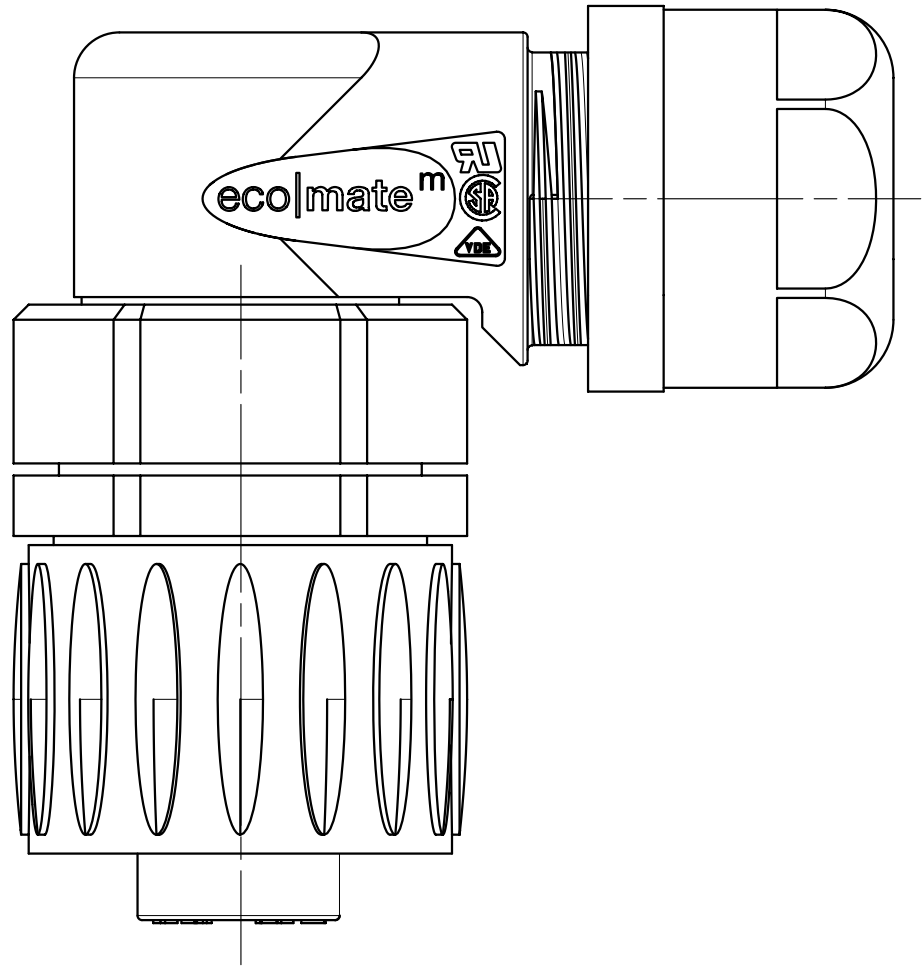

Zusammenstellung auf M-C016 10F006 000 1X - SA Index 01  
 Complete drawing see M-C016 10F006 000 1X - SA Index 01

C016 10F006 000 12	02	200700819	18.10.07	Gr.	schwarz black	
C016 10F006 000 10	02	200700819	18.10.07	Gr.	blau blue	
Typ-Nr. type-no.	Index index	Änderung modification	Datum date	Name name	Farbe der Hülse color of the ferrule	Besonderheit characteristic

Gewicht (errechnet) / Calc WT: 9		Zul. Abw. / Tolerances:		Maßstab / Scale 2:1; 1:1		A3	
Prüfmaß / Testdimension		DIN 6784		CUSTOMER DRAWING			
Teileindex Partindexnumber		05 Datum/Date Name		Winkeldose 6+PE, Crimpanschluss angular female connector, crimp type			
Index siehe Tabelle		Gez. 10.02. Cionvica		M C016 10F006 000 1X - TA			
Index see table		Gepr.					
18.10.07 Gr.		Amphenol-Tuchel		Ers. f. / Similar to:		Blatt / Sheet 1	
10.02.05 CI		Electronics GmbH				1 Bl.	
Datum/Date Name							