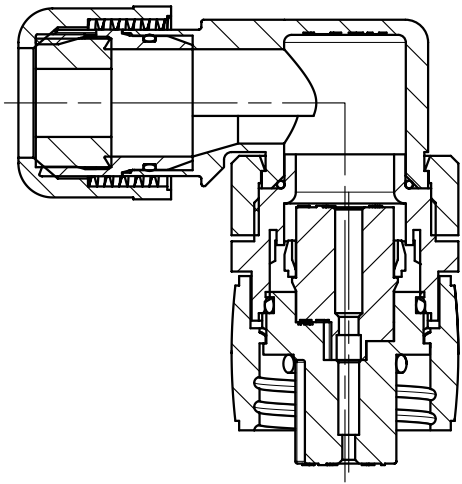

Zusammenstellung auf M-C016 10F006 000 1X - SA Index 01  
 Complete drawing see M-C016 10F006 000 1X - SA Index 01

C016 10F006 000 12	02	200700819	18.10.07	Gr.	schwarz black	
C016 10F006 000 10	02	200700819	18.10.07	Gr.	blau blue	
Typ-Nr. type-no.	Index index	Änderung modification	Datum date	Name name	Farbe der Hülse color of the ferrule	Besonderheit characteristic

Gewicht (errechnet) / Calc WT: 9		Zul. Abw. / Tolerances:		Maßstab / Scale 2:1; 1:1		A3	
Prüfmaß / Testdimension		DIN 6784		CUSTOMER DRAWING			
Teileindex Partindexnumber		05 Datum/Date Name		Winkeldose 6+PE, Crimpanschluss angular female connector, crimp type			
Index siehe Tabelle		Gez. 10.02. Cionvica		M C016 10F006 000 1X - TA			
Index see table		Gepr.					
18.10.07 Gr.		Amphenol-Tuchel		Ers. f. / Similar to:		Blatt / Sheet 1	
10.02.05 CI		Electronics GmbH				1 Bl.	
Datum/Date Name							