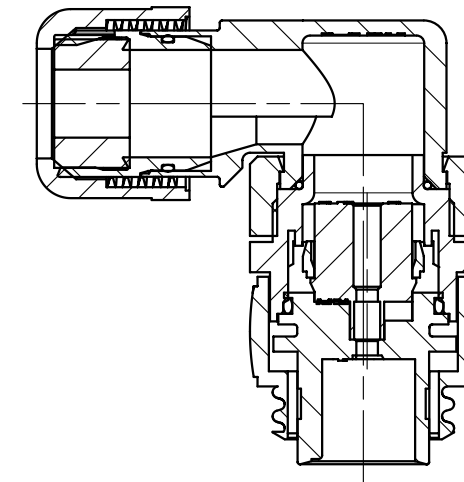

Zusammenstellung auf M-C016 10K006 000 1X - SA  
 Complete drawing see M-C016 10K006 000 1X - SA

C016 10K006 000 12	02	200700819	18.10.07	Gr.	schwarz black	
C016 10K006 000 10	02	200700819	18.10.07	Gr.	blau blue	
Typ-Nr. type-no.	Index index	Änderung modification	Datum date	Name name	Farbe der Hülse color of the ferrule	Besonderheit characteristic

Gewicht (errechnet)/ Calc WT: 9		Zul. Abw./Tolerances:		Maßstab/Scale 2:1; 1:1		A3	
Prüfmaß/Testdimension		DIN 6784		CUSTOMER DRAWING			
Teileindex Partindexnumber		05 Datum/Date Name		Winkelstecker 6+PE, Crimpanschluss			
Index siehe Tabelle		Gez. 10.02. Cionvica		angular male connector, crimp type			
Index see table		Gepr.		Amphenol-Tuchel Electronics GmbH		M C016 10K006 000 1X - TA	
Datum/Date Name		18.10.07 Gr. 10.02.05 CI		Ers. f./Similar to:		Blatt/Sheet 1 1 Bl.	