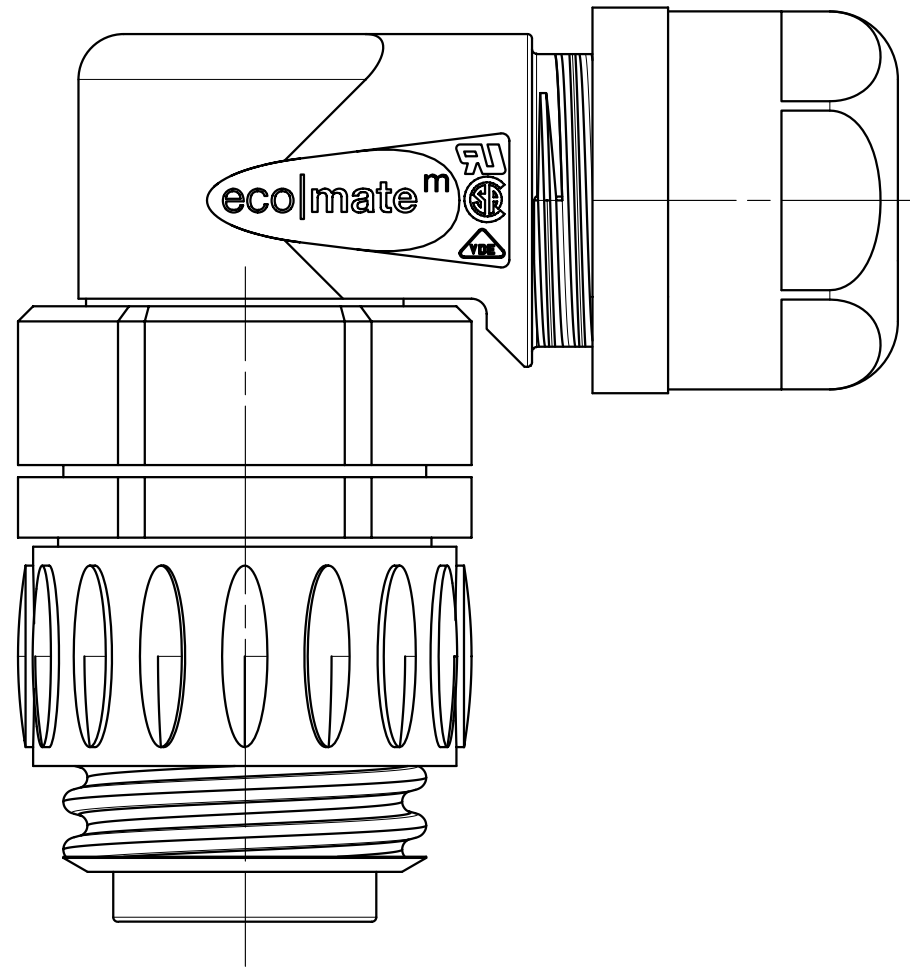

Zusammenstellung auf M-C016 10K006 000 1X - SA  
 Complete drawing see M-C016 10K006 000 1X - SA

C016 10K006 000 12	02	200700819	18.10.07	Gr.	schwarz black	
C016 10K006 000 10	02	200700819	18.10.07	Gr.	blau blue	
Typ-Nr. type-no.	Index index	Änderung modification	Datum date	Name name	Farbe der Hülse color of the ferrule	Besonderheit characteristic

Gewicht (errechnet)/ Calc WT: 9		Zul. Abw./Tolerances:		Maßstab/Scale 2:1; 1:1		A3	
Prüfmaß/Testdimension		DIN 6784		CUSTOMER DRAWING			
Teileindex Partindexnumber		05 Datum/Date Name		Winkelstecker 6+PE, Crimpanschluss			
Index siehe Tabelle		Gez. 10.02. Cionvica		angular male connector, crimp type			
Index see table		Gepr.		Amphenol-Tuchel Electronics GmbH		M C016 10K006 000 1X - TA	
Datum/Date Name		18.10.07 Gr. 10.02.05 CI		Ers. f./Similar to:		Blatt/Sheet 1 1 Bl.	