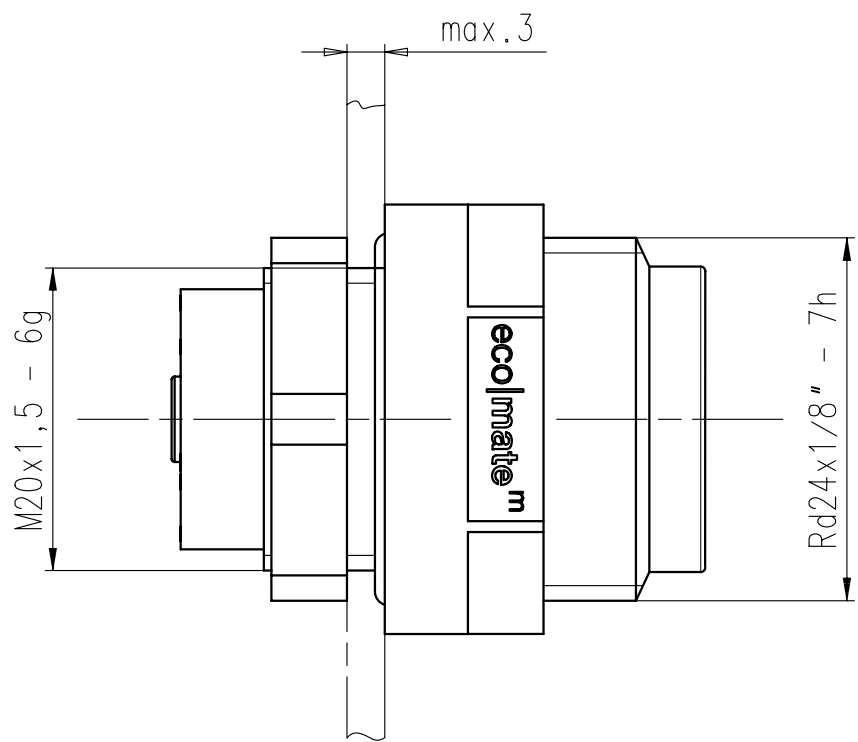

Copying of this document and giving it to others and the use or communication of the contents thereof, are forbidden without express authority. Offenders are liable to the payment of damages. All rights are reserved in the event of the grant of a patent or the registration of the utility model or design.

Kontakte bitte separat bestellen.
Please order contacts separately.

Wir empfehlen den Stecker durch
Klebstoff im Gehäuse zu fixieren.
We recommend to fix the receptacle
into the housing with adhesive.

Polzahl / No. of contacts	6 + PE
Anschlußart / Termination	crimpen / crimp
Anschlußquerschnitt / Wire gauge	0,14 - 1,5 mm² / AWG 26 - 16
Bemessungsspannung / Rated insulation voltage	600 V
Strombelastbarkeit / Current carrying capacity	13 A / +55°C 13 A / +131°F
Betriebstemperatur / Operating temperature	-40°C ... +125°C -40°F ... +257°F
Schutzart / Protection Class	IP 65
Verriegelung / Locking system	Rundgewinde / round thread

Masse (errechnet)/Calc WT:	9	Zul. Abw./Tolerances:	Maßstab/Scale 2:1		A3	
	Prüfmaß/Testdimension	DIN/ISO 13715		CUSTOMER DRAWING		
Teileindex Part index number		07	Datum/Date	Name	Gerätestecker 600V	
		Gez.	05.09.	Herrmann	Male receptacle	
		Drawn				
		Gepr.				
		Checked				
		Amphenol-Tuchel		Blatt/Sheet		
		Electronics GmbH		M	C016 10P006 806 12	1
01	200700705	05.09.07	AH	1		
Index	Änderung/Description	Datum/Date	Name	Ers. f./Replacement for: