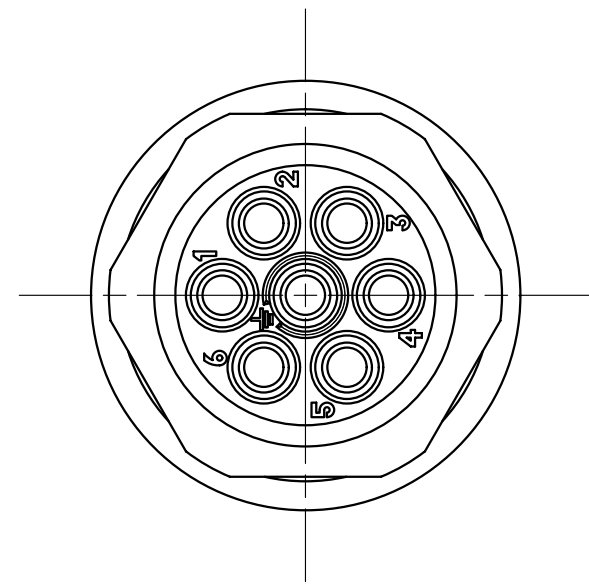

Copying of this document and giving it to others and the use or communication of the contents thereof, are forbidden without express authority. Offenders are liable to the payment of damages. All rights are reserved in the event of the grant of a patent or the registration of the utility model or design.

Kontakte bitte separat bestellen.
Please order contacts separately.

Wir empfehlen den Stecker durch
Klebstoff im Gehäuse zu fixieren.
We recommend to fix the receptacle
into the housing with adhesive.

Polzahl / No. of contacts	6 + PE
Anschlußart / Termination	crimpen / crimp
Anschlußquerschnitt / Wire gauge	0,14 - 1,5 mm² / AWG 26 - 16
Bemessungsspannung / Rated insulation voltage	600 V
Strombelastbarkeit / Current carrying capacity	13 A / +55°C 13 A / +131°F
Betriebstemperatur / Operating temperature	-40°C ... +125°C -40°F ... +257°F
Schutzart / Protection Class	IP 65
Verriegelung / Locking system	Rundgewinde / round thread

Masse (errechnet)/Calc WT:	9	Zul. Abw./Tolerances:	Maßstab/Scale 2:1		A3	
	Prüfmaß/Testdimension	DIN/ISO 13715		CUSTOMER DRAWING		
Teileindex Part index number		07	Datum/Date	Name	Gerätestecker 600V	
		Gez.	05.09.	Herrmann	Male receptacle	
		Drawn				
		Gepr.				
		Checked				
		Amphenol-Tuchel		Blatt/Sheet		
		Electronics GmbH		M	C016 10P006 806 12	1
01	200700705	05.09.07	AH	1		
Index	Änderung/Description	Datum/Date	Name	Ers. f./Replacement for: