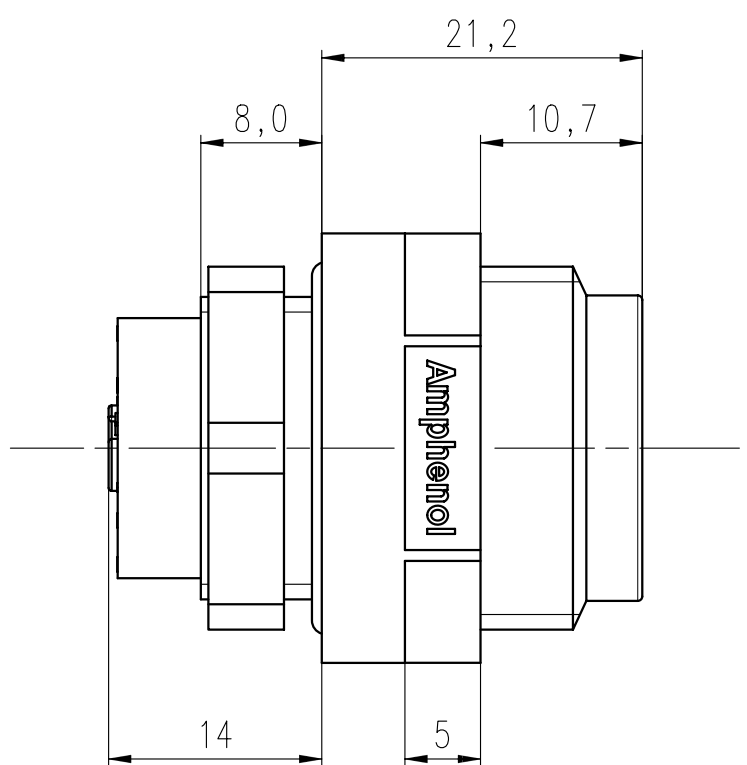

Copying of this document and giving it to others and the use or communication of the contents thereof, are forbidden without express authority. Offenders are liable to the payment of damages. All rights are reserved in the event of the grant of a patent or the registration of the utility model or design.

Kontakte bitte separat bestellen.
Please order contacts separately.

Wir empfehlen den Stecker durch
Klebstoff im Gehäuse zu fixieren.
We recommend to fix the receptacle
into the housing with adhesive.

Polzahl / No. of contacts	6 + PE
Anschlußart / Termination	crimpen / crimp
Anschlußquerschnitt / Wire gauge	0,14 - 1,5 mm² / AWG 26 - 16
Bemessungsspannung / Rated insulation voltage	600 V
Strombelastbarkeit / Current carrying capacity	13 A / +55°C 13 A / +131°F
Betriebstemperatur / Operating temperature	-40°C ... +125°C -40°F ... +257°F
Schutzart / Protection Class	IP 65
Verriegelung / Locking system	Rundgewinde / round thread

Masse (errechnet)/Calc WT:	9	Zul. Abw./Tolerances:	Maßstab/Scale 2:1		A3	
	Prüfmaß/Testdimension	DIN/ISO 13715		CUSTOMER DRAWING		
Teileindex Part index number		07	Datum/Date	Name	Gerätestecker 600V	
		Gez.	05.09.	Herrmann	Male receptacle	
		Drawn				
		Gepr.				
		Checked				
		Amphenol-Tuchel		Blatt/Sheet		
		Electronics GmbH		M	C016 10P006 806 12	1
01	200700705	05.09.07	AH	1		
Index	Änderung/Description	Datum/Date	Name	Ers. f./Replacement for: