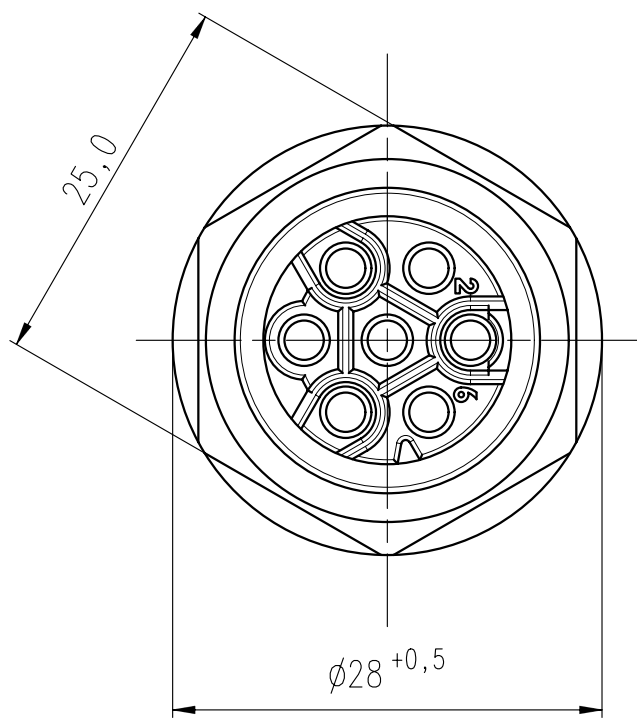

Copying of this document and giving it to others and the use or communication of the contents thereof, are forbidden without express authority. Offenders are liable to the payment of damages. All rights are reserved in the event of the grant of a patent or the registration of the utility model or design.

Kontakte bitte separat bestellen.
Please order contacts separately.

Wir empfehlen den Stecker durch
Klebstoff im Gehäuse zu fixieren.
We recommend to fix the receptacle
into the housing with adhesive.

Polzahl / No. of contacts	6 + PE
Anschlußart / Termination	crimpen / crimp
Anschlußquerschnitt / Wire gauge	0,14 - 1,5 mm² / AWG 26 - 16
Bemessungsspannung / Rated insulation voltage	600 V
Strombelastbarkeit / Current carrying capacity	13 A / +55°C 13 A / +131°F
Betriebstemperatur / Operating temperature	-40°C ... +125°C -40°F ... +257°F
Schutzart / Protection Class	IP 65
Verriegelung / Locking system	Rundgewinde / round thread

Masse (errechnet)/Calc WT:	9	Zul. Abw./Tolerances:	Maßstab/Scale 2:1		A3	
	Prüfmaß/Testdimension	DIN/ISO 13715		CUSTOMER DRAWING		
Teileindex Part index number		07	Datum/Date	Name	Gerätestecker 600V	
		Gez.	05.09.	Herrmann	Male receptacle	
		Drawn				
		Gepr.				
		Checked				
		Amphenol-Tuchel		Blatt/Sheet		
		Electronics GmbH		M	C016 10P006 806 12	1
01	200700705	05.09.07	AH	1		
Index	Änderung/Description	Datum/Date	Name	Ers. f./Replacement for: