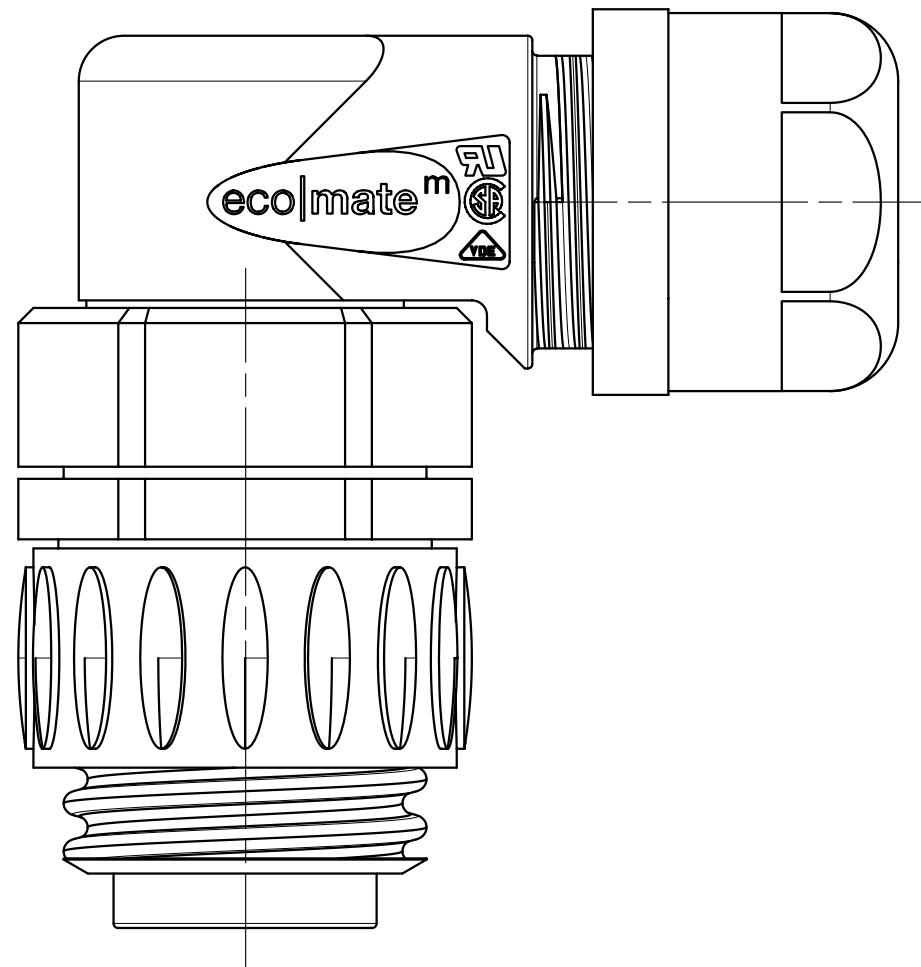

Zusammenstellung auf M-C016 20K003 X00 1X - SA Index 03  
 Complete drawing see M-C016 20K003 X00 1X - SA Index 03

C016 20K003 200 12	02	200700032	16.01.07	CI	schwarz black	Kontakte vergoldet contacts gold-plated
C016 20K003 200 10	02	200700032	16.01.07	CI	blau blue	Kontakte vergoldet contacts gold-plated
C016 20K003 100 12	02	200700032	16.01.07	CI	schwarz black	Kontakte versilbert contacts silver-plated
C016 20K003 100 10	02	200700032	16.01.07	CI	blau blue	Kontakte versilbert contacts silver-plated
Typ-Nr. type-no.	Index index	Änderung modification	Datum date	Name name	Farbe der Hülse color of the ferrule	Besonderheit characteristic

Gewicht (errechnet)/ Calc WT: 9		Zul. Abw./Tolerances:		Maßstab/Scale 2:1; 1:1		A3	
Prüfmaß/Testdimension		DIN 6784		CUSTOMER DRAWING			
Teileindex Partindexnumber		05 Datum/Date Name		Winkelstecker 3+PE, Schraubanschluss angular male connector, screw type			
Index siehe Tabelle		Gez. 10.02. Cionvica					
Index see table		Gepr.					
		Checked					
		16.01.07 CI		Amphenol-Tuchel		Blatt/Sheet	
		26.01.06 CI		Electronics GmbH		1	
		10.02.05 CI		M C016 20K003 X00 1X - TA		1 Bl.	
Datum/Date Name				Ers. f./Similar to: M-C016 20K003 100 1X - TA			