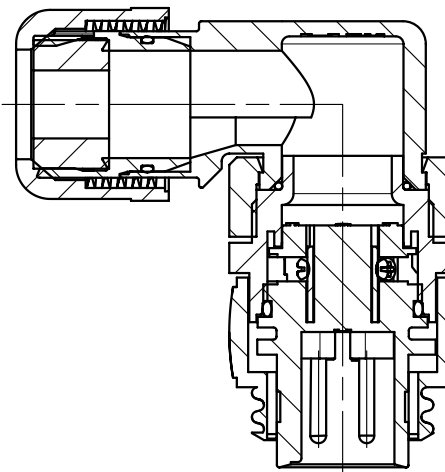

Zusammenstellung auf M-C016 20K003 X00 1X - SA Index 03  
 Complete drawing see M-C016 20K003 X00 1X - SA Index 03

C016 20K003 200 12	02	200700032	16.01.07	CI	schwarz black	Kontakte vergoldet contacts gold-plated
C016 20K003 200 10	02	200700032	16.01.07	CI	blau blue	Kontakte vergoldet contacts gold-plated
C016 20K003 100 12	02	200700032	16.01.07	CI	schwarz black	Kontakte versilbert contacts silver-plated
C016 20K003 100 10	02	200700032	16.01.07	CI	blau blue	Kontakte versilbert contacts silver-plated
Typ-Nr. type-no.	Index index	Änderung modification	Datum date	Name name	Farbe der Hülse color of the ferrule	Besonderheit characteristic

Gewicht (errechnet)/ Calc WT: 9		Zul. Abw./Tolerances:		Maßstab/Scale 2:1; 1:1		A3	
Prüfmaß/Testdimension		DIN 6784		CUSTOMER DRAWING			
Teileindex Partindexnumber		05 Datum/Date Name		Winkelstecker 3+PE, Schraubanschluss angular male connector, screw type			
Index siehe Tabelle		Gez. 10.02. Cionvica					
Index see table		Gepr.					
		Checked					
		16.01.07 CI		Amphenol-Tuchel		Blatt/Sheet	
		26.01.06 CI		Electronics GmbH		1	
		10.02.05 CI		M C016 20K003 X00 1X - TA		1 Bl.	
Datum/Date Name				Ers. f./Similar to: M-C016 20K003 100 1X - TA			