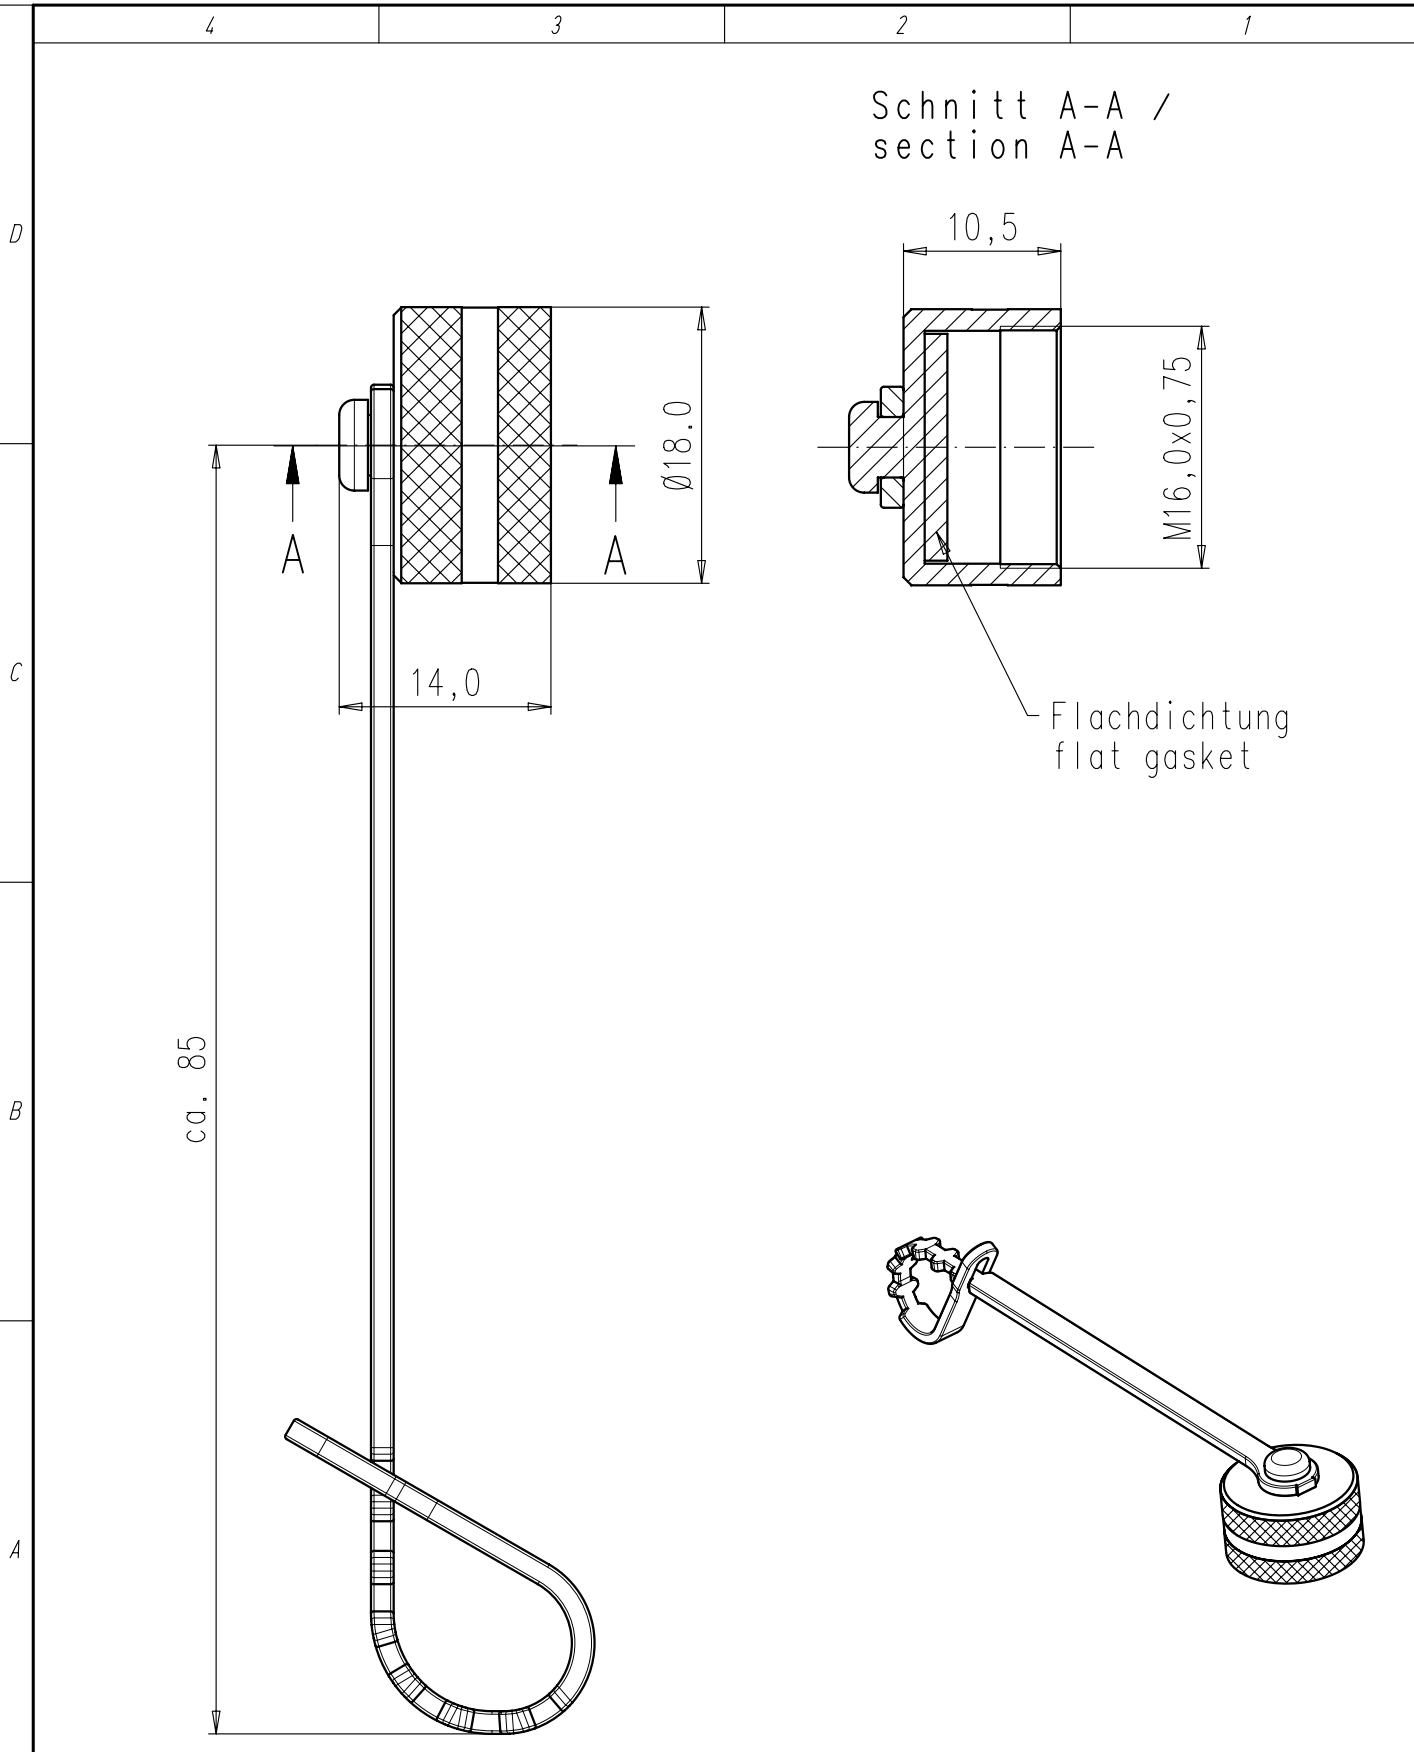

Gewicht (errechnet)/ Calc WT: 9		Zul. Abw./Tolerances:		Maßstab/Scale 2:1; 1:1		A4			
Prüfmaß/Testdimension						CUSTOMER DRAWING			
Teileindex Part indexnumber				10 Datum/Date Name		Schutzhülse Kabelstecker male protection cap			
		Gez. 11.03. Kim.X		Drawn					
		Gepr.		Checked					
		Amphenol-Tuchel Electronics GmbH		M		C091 00U000 120 2 U		Blatt/Sheet 1 1 Bl.	
01 201000172 11.03.10 KX		Index Änderung/Description Datum/Date Name		Ers. f./Similar to:					