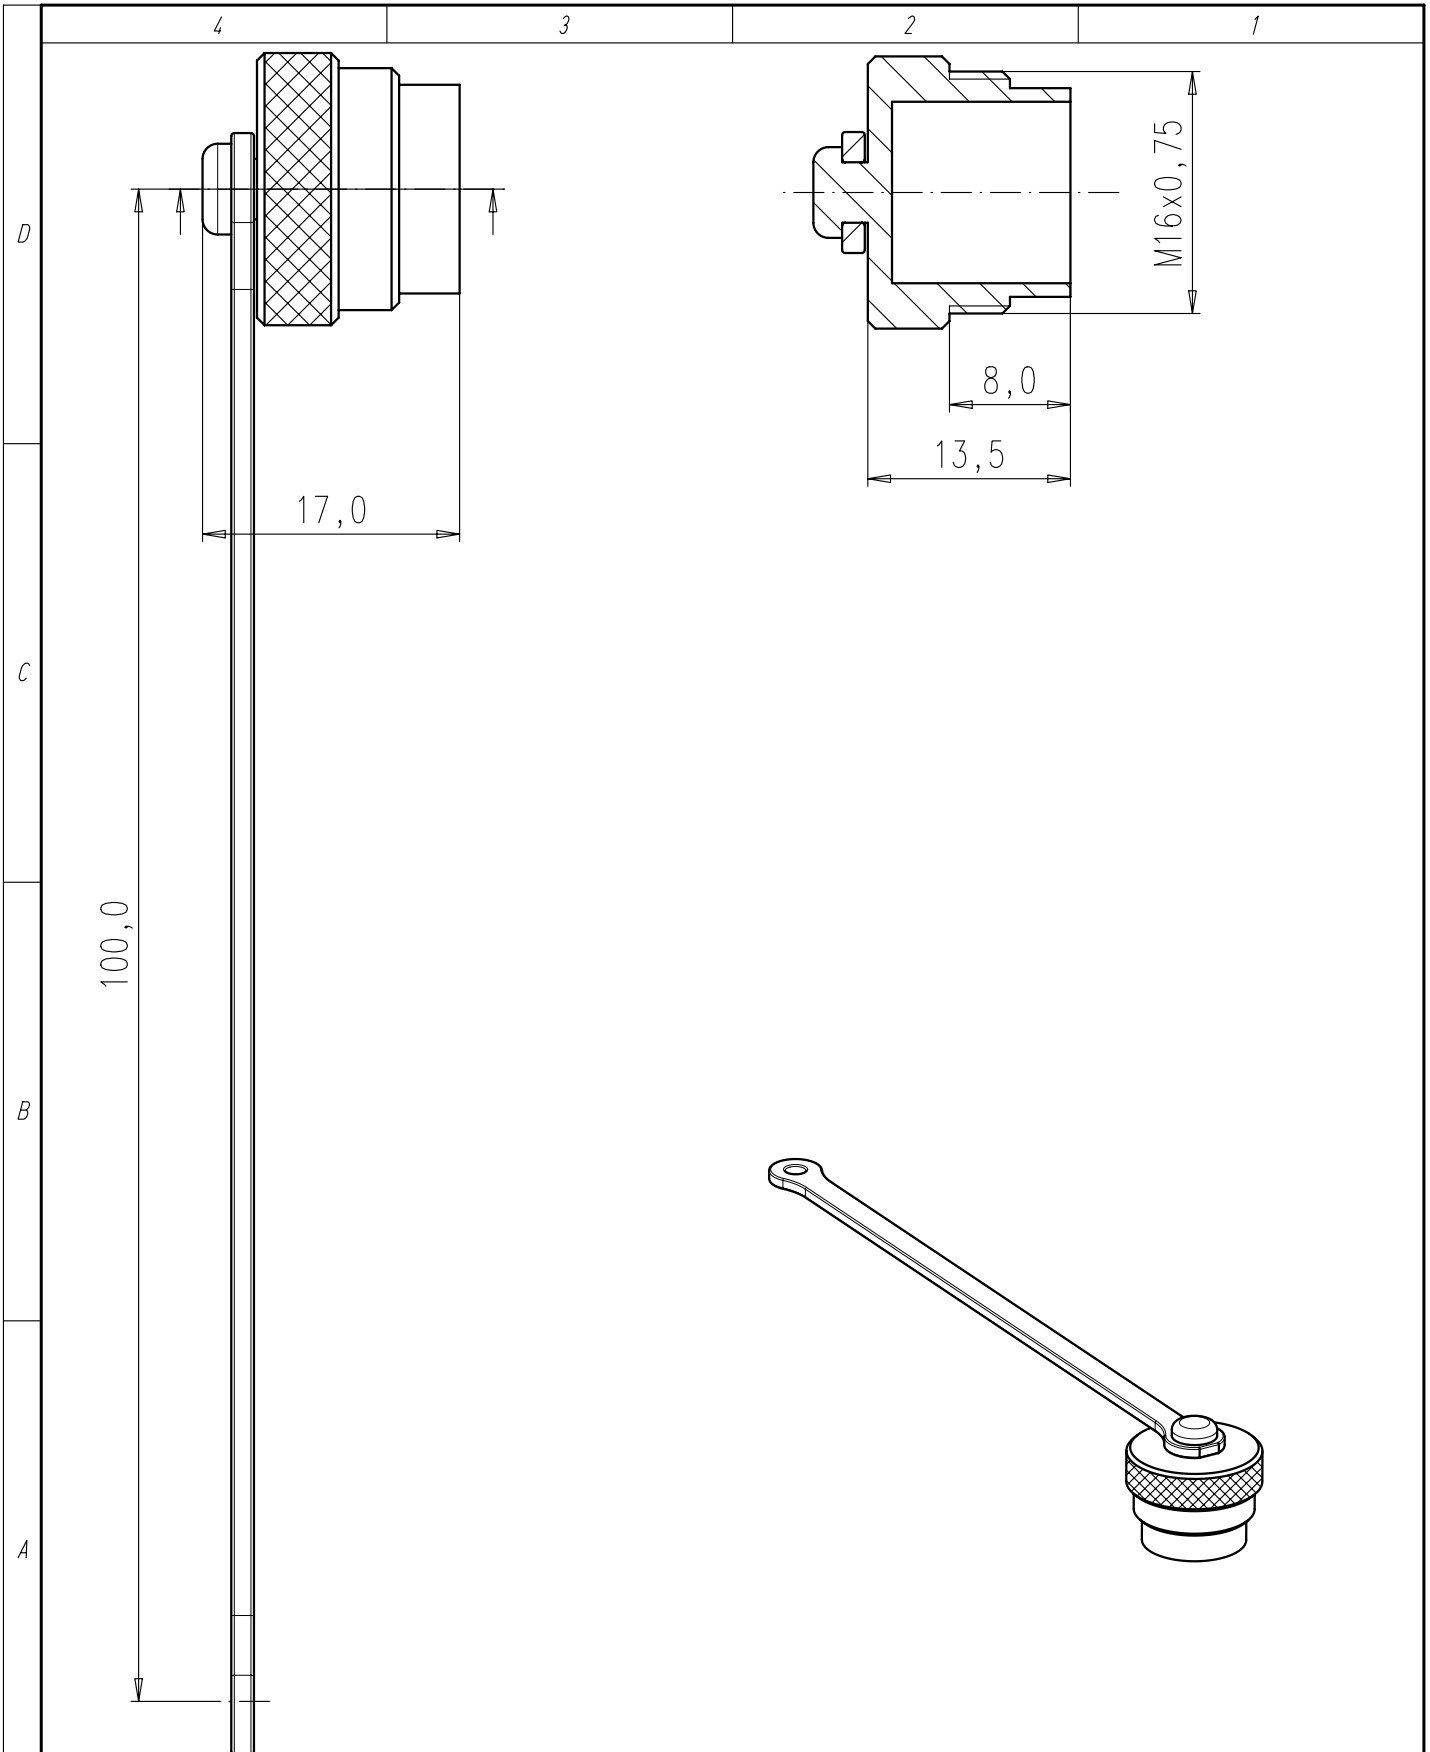

Gewicht (errechnet)/ Calc WT: 9		Zul. Abw./Tolerances:		Maßstab/Scale 2:1; 1.1		A4				
Prüfmaß/Testdimension		 DIN 6784		CUSTOMER DRAWING						
Teileindex Part index number										
		10	Datum/Date	Name		Schutzhülse Gerätedose protective cap				
		Gez.	12.03.	Kim.X						
		Drawn								
		Gepr.								
		Checked								
		Amphenol-Tuchel Electronics GmbH				M		C091 00V000 131 2 U		Blatt/Sheet
01	201000172	12.03.10	KX					1		
Index	Änderung/Description	Datum/Date	Name			Ers. f./Similar to:		1 Bl.		