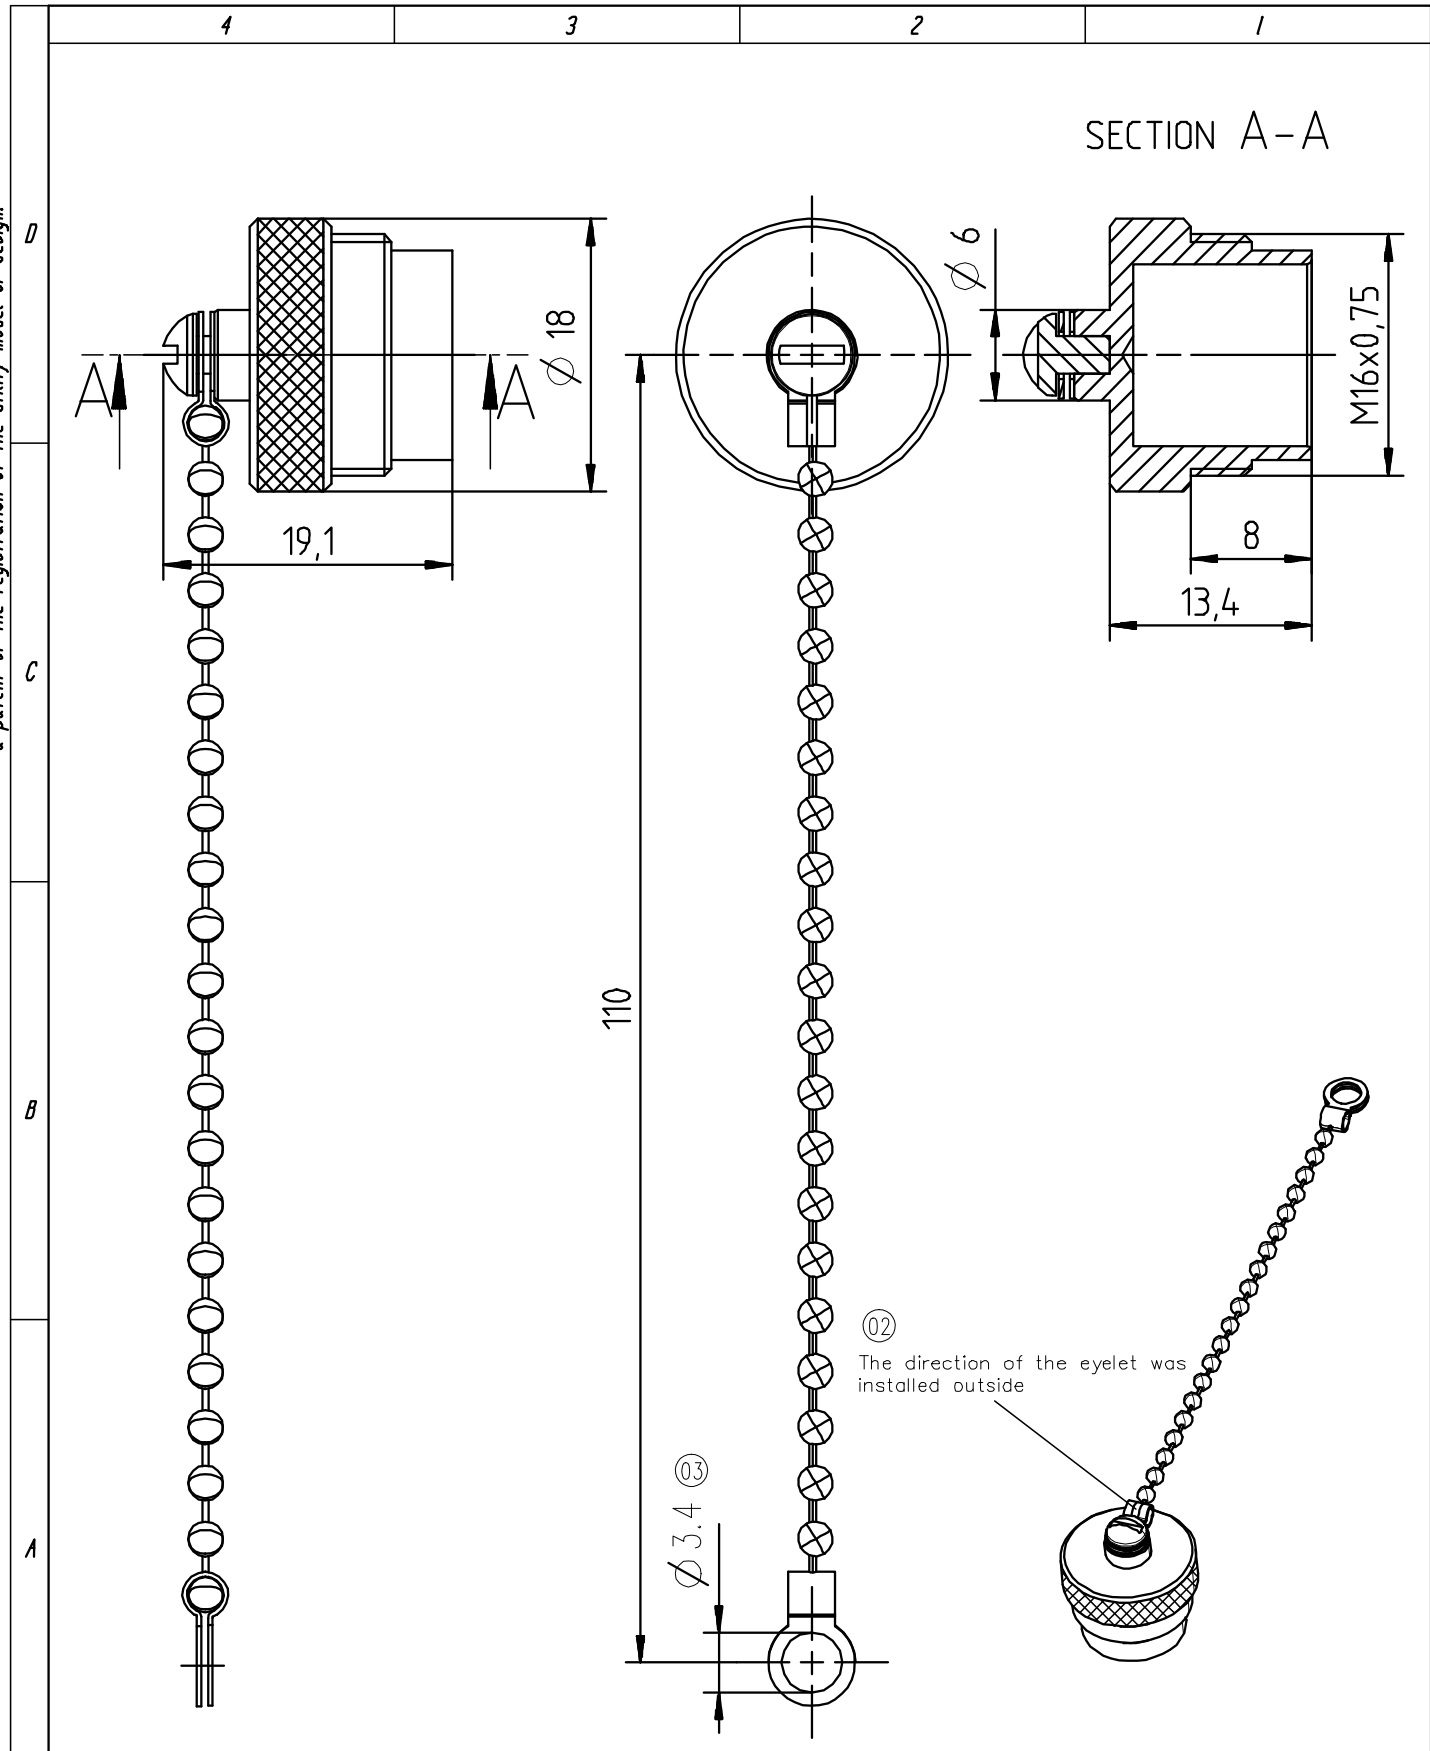

Gewicht (errechnet) / Calc WT : g		Zul. Abw./Tolerances :		Maßstab / Scale : 2:1; 1:1		A4				
Prüfmaß / Testdimension		③ ISO 2768-C				CUSTOMER DRAWING				
Teileindex Partindexnumber		2014 Datum/Date Name		25.11. Schädel						
		Gez.				Schutzkappe Dose female protective cap				
		Drawn								
		Gepr.								
		Checked								
03	2020011	16.04.20	EY	Amphenol-Tuchel		M		C091 00V000 152 2 U		Blatt/Sheet
02	2018026	10.09.18	C.W	Industrial GmbH						1
01	201400820	25.11.14	RS							1 Bl.
Index	Änderung/Description	Datum/Date	Name			Ers. f. / Replacement for :				