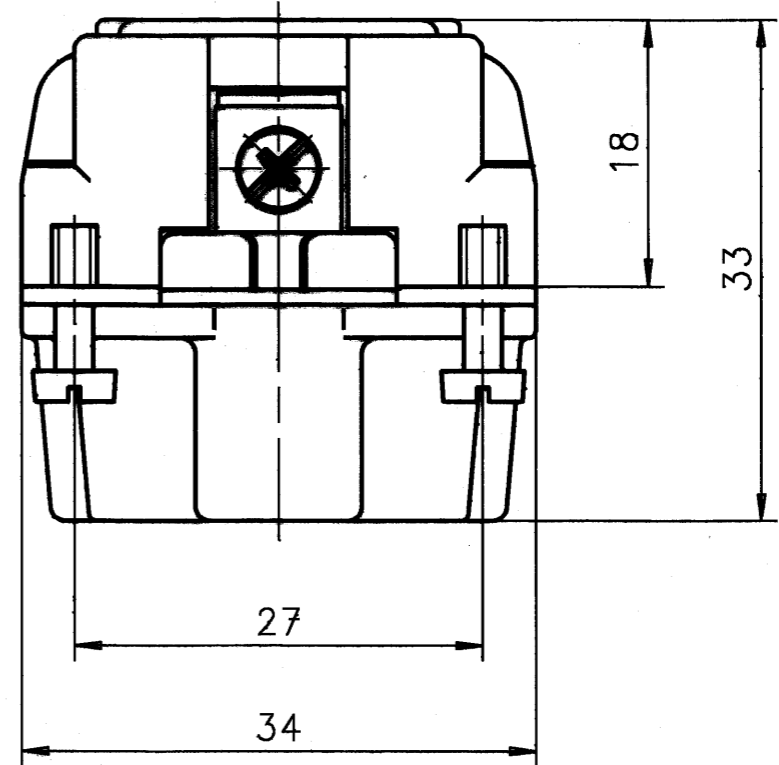

CAD-Zeichnung
manuelle Änderung nicht zulässig

24	104	111	an Pin 1	C146 10A024 000 1
16	77.5	84.5	an Pin 1	C146 10A016 000 1
10	57	64	an Pin 1	C146 10A010 000 1
6	44	51	an Pin 1	C146 10A006 000 1
Polzahl	A	B	Schutzleiteranschluss	Typen-Nr.

Fertigzustand:

		Zul. Abw.			Maßstab 2:1	
		93	Datum	Name	Steckerleiste	
		Bearb.	14.9.	BURGER		
		Gepr.				
		Norm.				
		AMPHENOL-TUCHEL ELECTRONICS GMBH		M-C146 10A0XX 000	Blatt 1	1 Bl.
Zust.	Anderung	Datum	Name	Urspr.	Ers. f.	