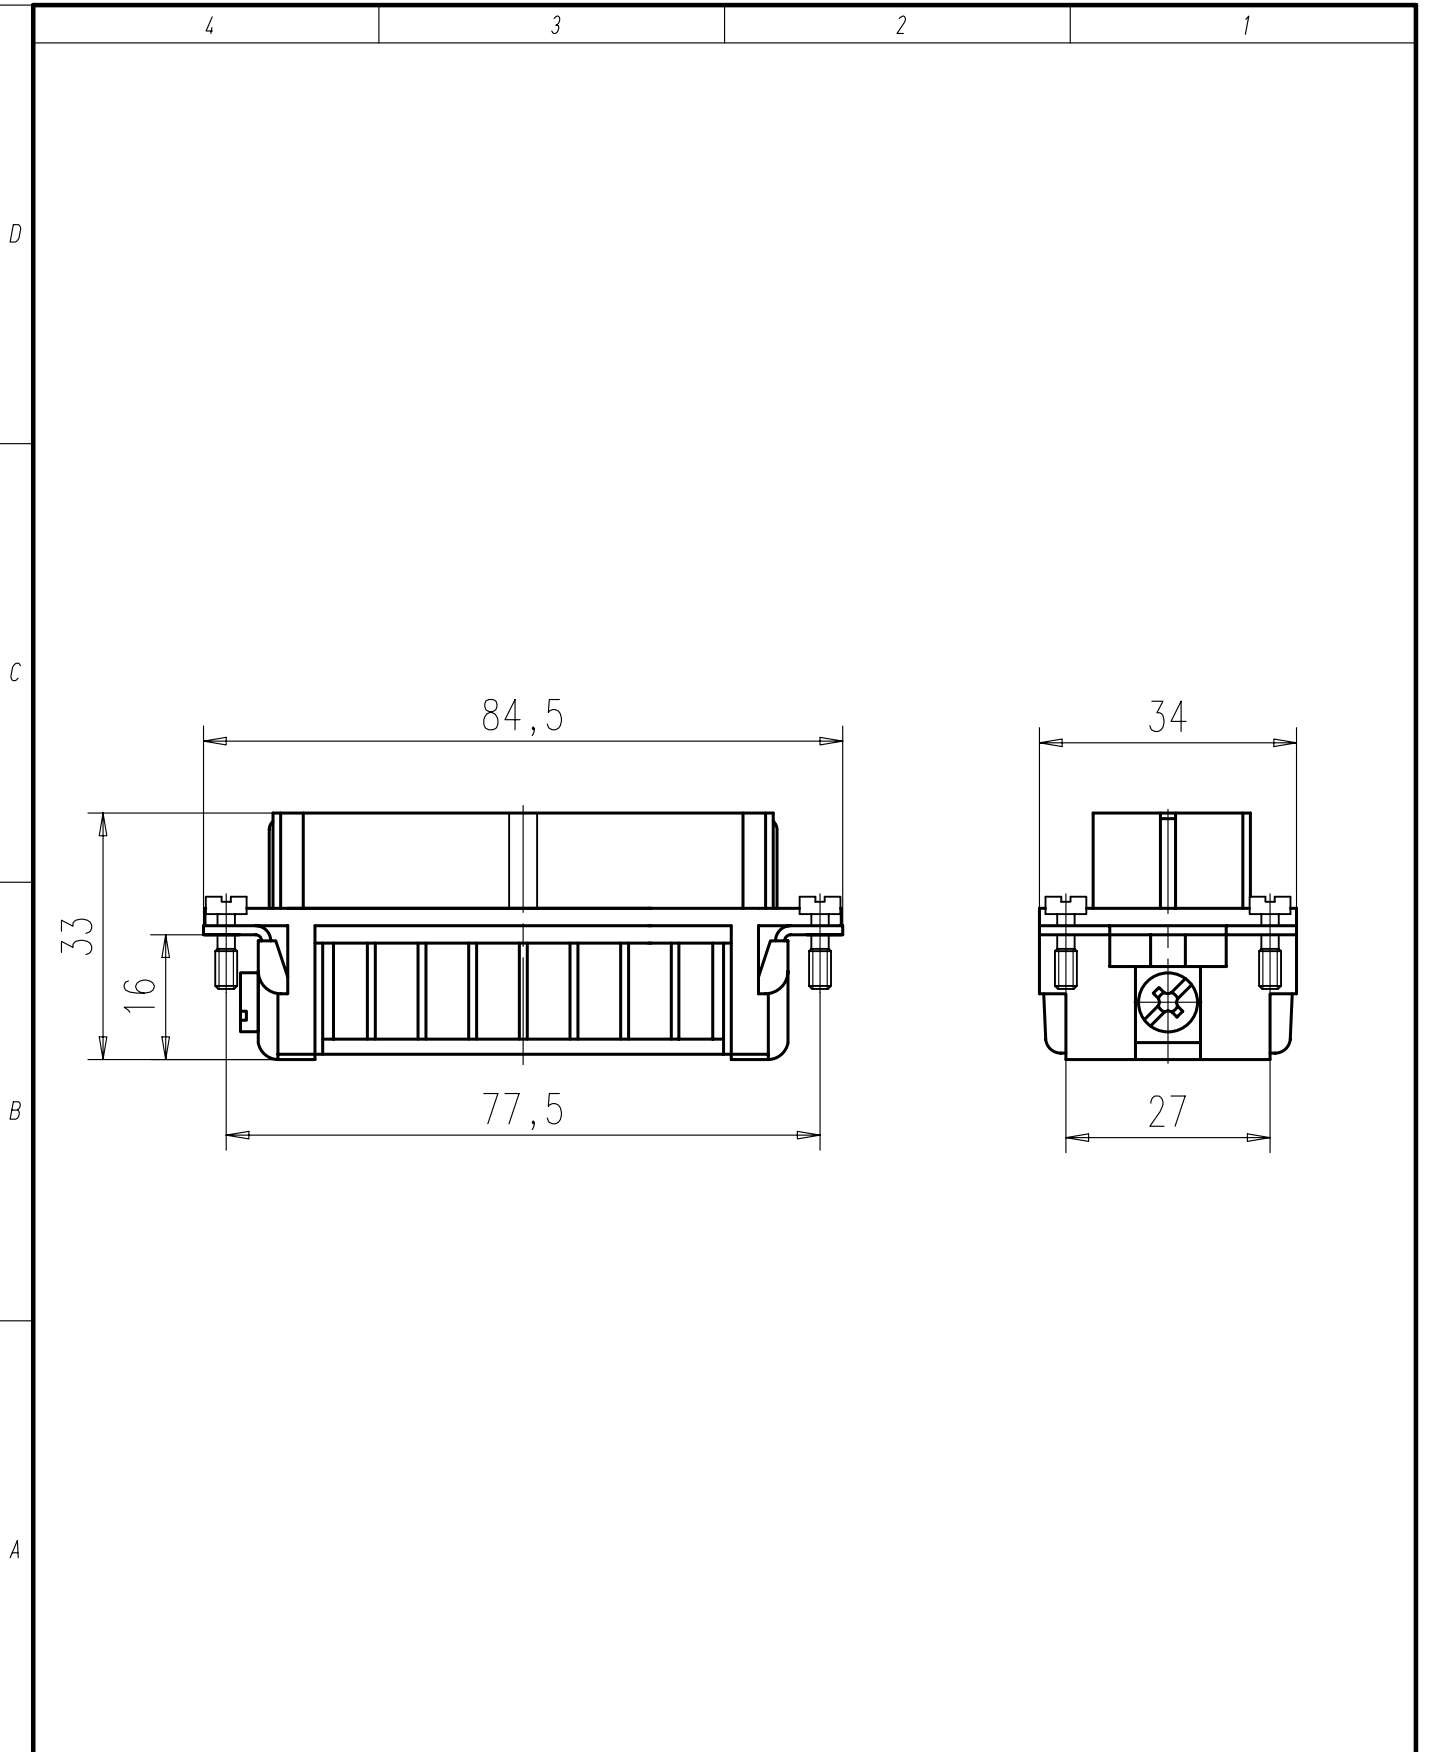

Gewicht: g (errechnet)		Zul. Abw.:		 DIN 6784	Maßstab 1:1	A4		
Prüfmaß					Buchseneinsatz 16 Pol.			
		97	Datum	Name				
		Gez.	20.06.	Esser				
		Bearb.						
		Gepr.						
		Norm.						
02		10.09.97	BÜ	Amphenol-Tuchel Electronics GmbH M-C146 10B016 000 1				Blatt 1
01	neu	20.06.97	ae					1 Bl.
Zust.	Änderung	Datum	Name	Ers. f.:				