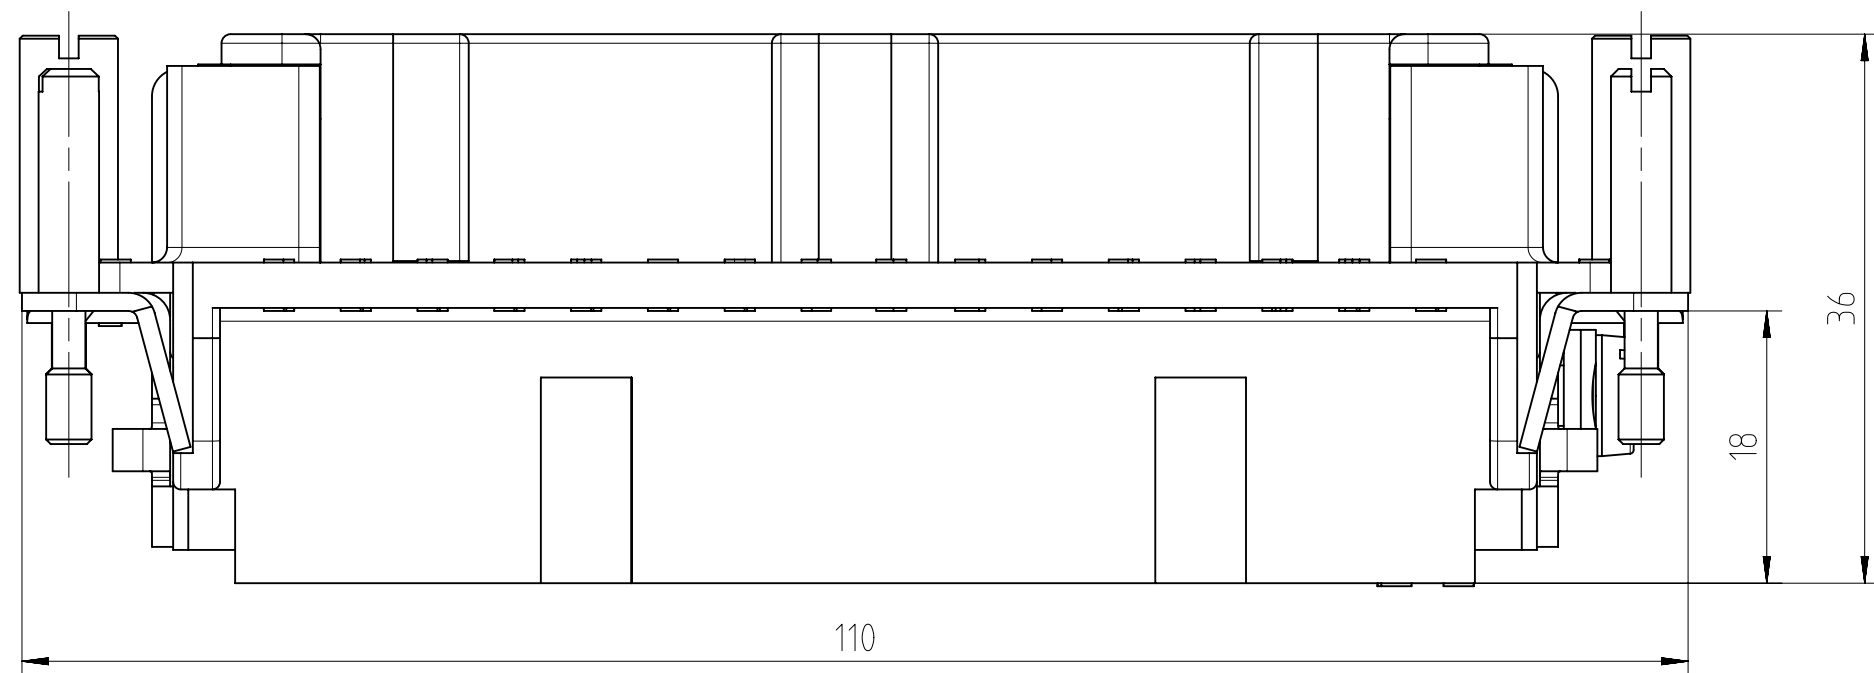

ISO 1:1

Copying of this document and giving it to others and the use
or communication of the contents thereof, are forbidden with-
out express authority. Offenders are liable to the payment of
damages. All rights are reserved in the event of the grant of
a patent or the registration of the utility model or design.

Weitergabe sowie Vervielfältigung dieser Unterlage, Verwertung
und Mitteilung ihres Inhalts nicht gestattet, soweit nicht
ausdrücklich zugestanden. Zuwiderhandlungen verpflichten
zu Schadensersatz. Alle Rechte für den Fall der Patenterteilung
oder Gebrauchsmuster-Eintragung vorbehalten.

Alle technischen Daten wurden unter Laborbedingungen ermittelt und können im Praxisbetrieb abweichen.
Es handelt sich bei den Angaben weder um Beschaffenheits- noch um Haltbarkeitsgarantien.
All technical data have been measured in a laboratory environment and can be different during
practical usage of the product. Any product information is for descriptive usage only and not legally binding,
particularly the information does not constitute or provide any legal guarantees ("Beschaffenheitsgarantie" or
"Haltbarkeitsgarantie").

Gewicht (errechnet) / Calc WT: 86,9 g		Zul. Abw./Tolerances:		Maßstab / Scale: 2:1		A3			
Prüfmaß / Testdimension Teileindex Partindexnumber		DIN / ISO 13715		CUSTOMER DRAWING					
		Datum/Date		Name		Buchseneinsatz 64pol			
		Gez. Drawn		JHÖNN		female insert 64pole			
		Status: Released							
		Inspector: 22.02.2016		MGRIM					
		Amphenol-Tuchel		Electronics GmbH		M C146 10B064 810 2		Blatt/Sheet 1	
04		201500911		10.02.2016		JHÖNN		1 Bl.	
Index		Änderung/Description		Datum/Date		Name		Ers. f. / Replacement for: M-C146 10B064 810 2 Rev03	
						4.010.579