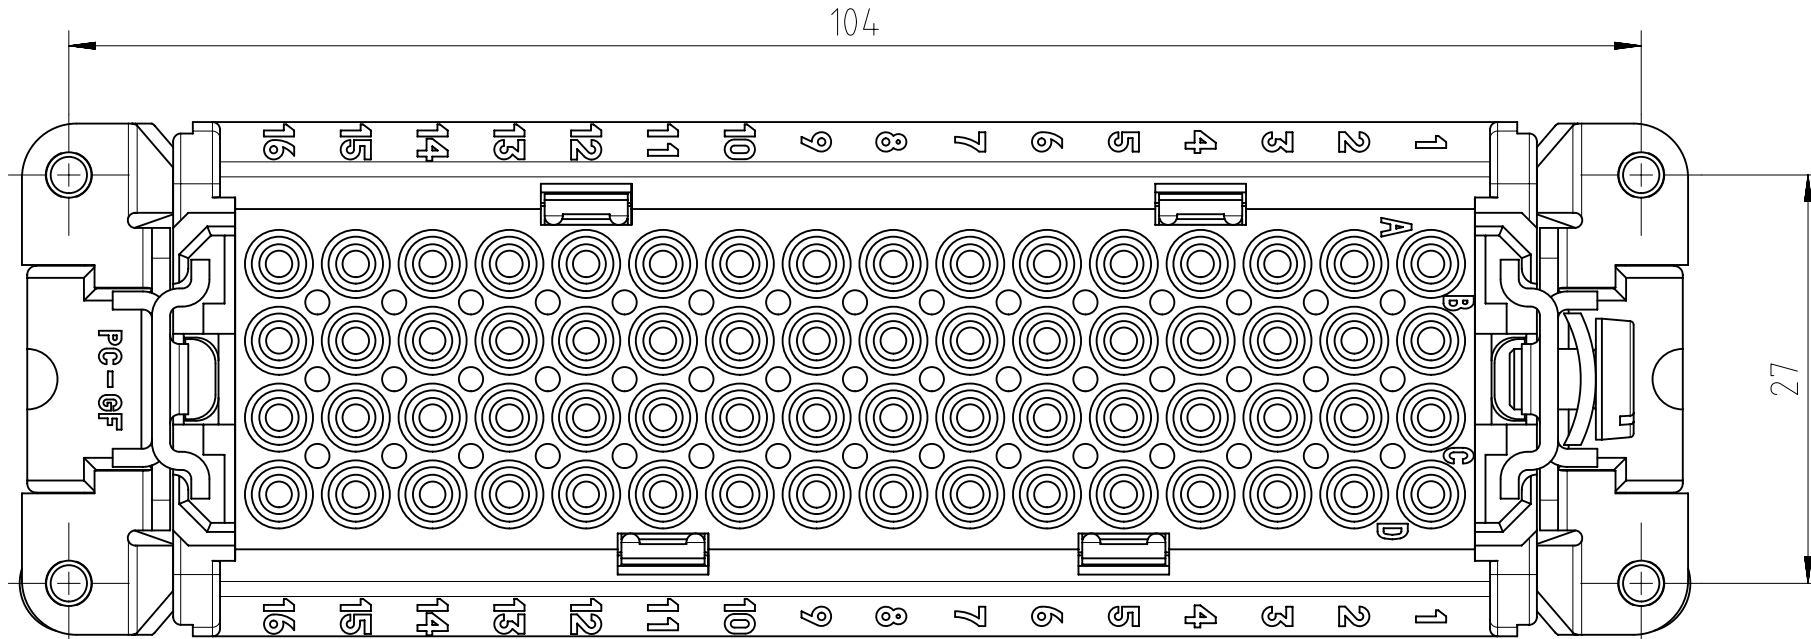

ISO 1:1

Copying of this document and giving it to others and the use
or communication of the contents thereof, are forbidden with-
out express authority. Offenders are liable to the payment of
damages. All rights are reserved in the event of the grant of
a patent or the registration of the utility model or design.

Weitergabe sowie Vervielfältigung dieser Unterlage, Verwertung
und Mitteilung ihres Inhalts nicht gestattet, soweit nicht
ausdrücklich zugestanden. Zuwiderhandlungen verpflichten
zu Schadensersatz. Alle Rechte für den Fall der Patenterteilung
oder Gebrauchsmuster-Eintragung vorbehalten.

Alle technischen Daten wurden unter Laborbedingungen ermittelt und können im Praxisbetrieb abweichen.
Es handelt sich bei den Angaben weder um Beschaffenheits- noch um Haltbarkeitsgarantien.
All technical data have been measured in a laboratory environment and can be different during
practical usage of the product. Any product information is for descriptive usage only and not legally binding,
particularly the information does not constitute or provide any legal guarantees ("Beschaffenheitsgarantie" or
"Haltbarkeitsgarantie").

Gewicht (errechnet) / Calc WT: 86,9 g		Zul. Abw./Tolerances:		Maßstab / Scale: 2:1		A3			
Prüfmaß / Testdimension Teileindex Partindexnumber		DIN / ISO 13715		CUSTOMER DRAWING					
		Datum/Date		Name		Buchseneinsatz 64pol			
		Gez. Drawn		JHÖNN		female insert 64pole			
		Status: Released							
		Inspector: 22.02.2016		MGRIM					
		Amphenol-Tuchel		Electronics GmbH		M C146 10B064 810 2		Blatt/Sheet 1	
04		201500911		10.02.2016		JHÖNN		1 Bl.	
Index		Änderung/Description		Datum/Date		Name		Ers. f. / Replacement for: M-C146 10B064 810 2 Rev03	
						4.010.579