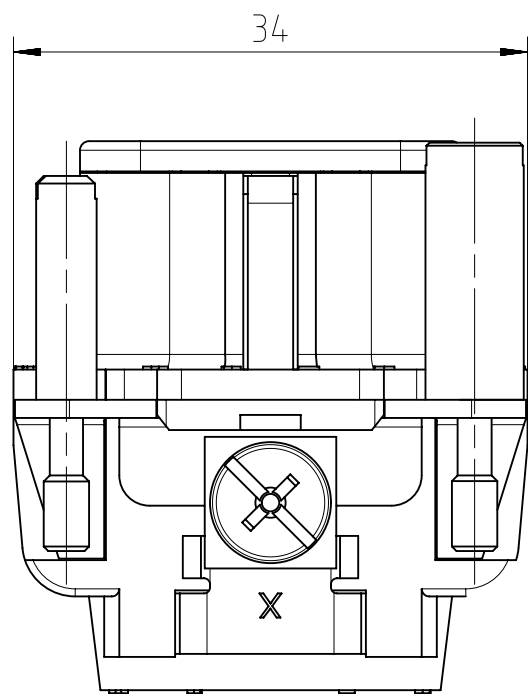

ISO 1:1

Copying of this document and giving it to others and the use
or communication of the contents thereof, are forbidden with-
out express authority. Offenders are liable to the payment of
damages. All rights are reserved in the event of the grant of
a patent or the registration of the utility model or design.

Weitergabe sowie Vervielfältigung dieser Unterlage, Verwertung
und Mitteilung ihres Inhalts nicht gestattet, soweit nicht
ausdrücklich zugestanden. Zuwiderhandlungen verpflichten
zu Schadensersatz. Alle Rechte für den Fall der Patenterteilung
oder Gebrauchsmuster-Eintragung vorbehalten.

Alle technischen Daten wurden unter Laborbedingungen ermittelt und können im Praxisbetrieb abweichen.
Es handelt sich bei den Angaben weder um Beschaffenheits- noch um Haltbarkeitsgarantien.
All technical data have been measured in a laboratory environment and can be different during
practical usage of the product. Any product information is for descriptive usage only and not legally binding,
particularly the information does not constitute or provide any legal guarantees ("Beschaffenheitsgarantie" or
"Haltbarkeitsgarantie").

Gewicht (errechnet) / Calc WT: 86,9 g		Zul. Abw./Tolerances:		Maßstab / Scale: 2:1		A3			
Prüfmaß / Testdimension Teileindex Partindexnumber		DIN / ISO 13715		CUSTOMER DRAWING					
		Datum/Date		Name		Buchseneinsatz 64pol			
		Gez. Drawn		JHÖNN		female insert 64pole			
		Status: Released							
		Inspector: 22.02.2016		MGRIM					
		Amphenol-Tuchel		Electronics GmbH		M C146 10B064 810 2		Blatt/Sheet 1	
04		201500911		10.02.2016		JHÖNN		1 Bl.	
Index		Änderung/Description		Datum/Date		Name		Ers. f. / Replacement for: M-C146 10B064 810 2 Rev03	
						4.010.579