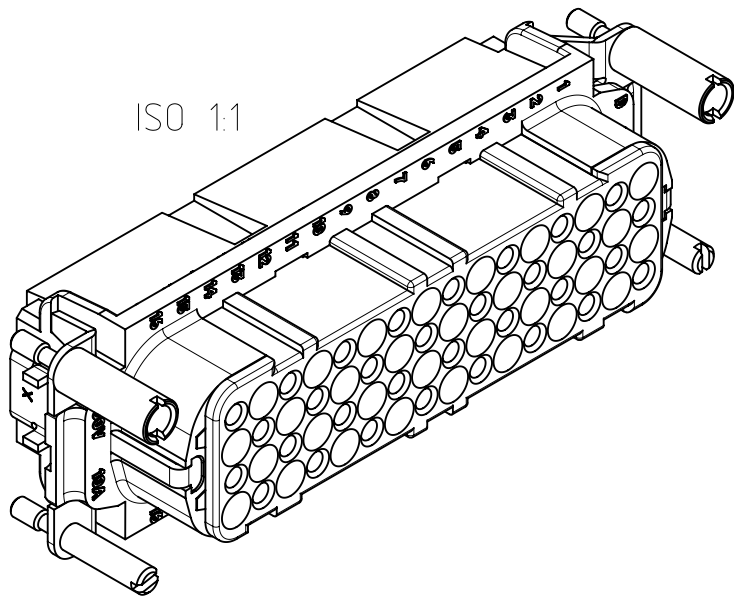

ISO 1:1

Copying of this document and giving it to others and the use
or communication of the contents thereof, are forbidden with-
out express authority. Offenders are liable to the payment of
damages. All rights are reserved in the event of the grant of
a patent or the registration of the utility model or design.

Weitergabe sowie Vervielfältigung dieser Unterlage, Verwertung
und Mitteilung ihres Inhalts nicht gestattet, soweit nicht
ausdrücklich zugestanden. Zuwiderhandlungen verpflichten
zu Schadensersatz. Alle Rechte für den Fall der Patenterteilung
oder Gebrauchsmuster-Eintragung vorbehalten.

Alle technischen Daten wurden unter Laborbedingungen ermittelt und können im Praxisbetrieb abweichen.
Es handelt sich bei den Angaben weder um Beschaffenheits- noch um Haltbarkeitsgarantien.
All technical data have been measured in a laboratory environment and can be different during
practical usage of the product. Any product information is for descriptive usage only and not legally binding,
particularly the information does not constitute or provide any legal guarantees ("Beschaffenheitsgarantie" or
"Haltbarkeitsgarantie").

Gewicht (errechnet) / Calc WT: 86,9 g		Zul. Abw./Tolerances:		Maßstab / Scale: 2:1		A3			
Prüfmaß / Testdimension Teileindex Partindexnumber		DIN / ISO 13715		CUSTOMER DRAWING					
		Datum/Date		Name		Buchseneinsatz 64pol			
		Gez. Drawn		JHÖNN		female insert 64pole			
		Status: Released							
		Inspector: 22.02.2016		MGRIM					
		Amphenol-Tuchel		Electronics GmbH		M C146 10B064 810 2		Blatt/Sheet 1	
04		201500911		10.02.2016		JHÖNN		1 Bl.	
Index		Änderung/Description		Datum/Date		Name		Ers. f. / Replacement for: M-C146 10B064 810 2 Rev03	
						4.010.579