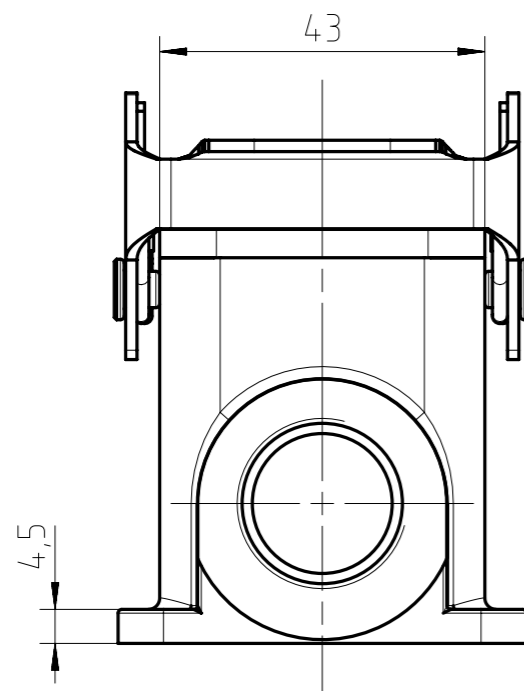

Copying of this document and giving it to others and the use or communication of the contents thereof, are forbidden without express authority. Offenders are liable to the payment of damages. All rights are reserved in the event of the grant of a patent or the registration of the utility model or design.