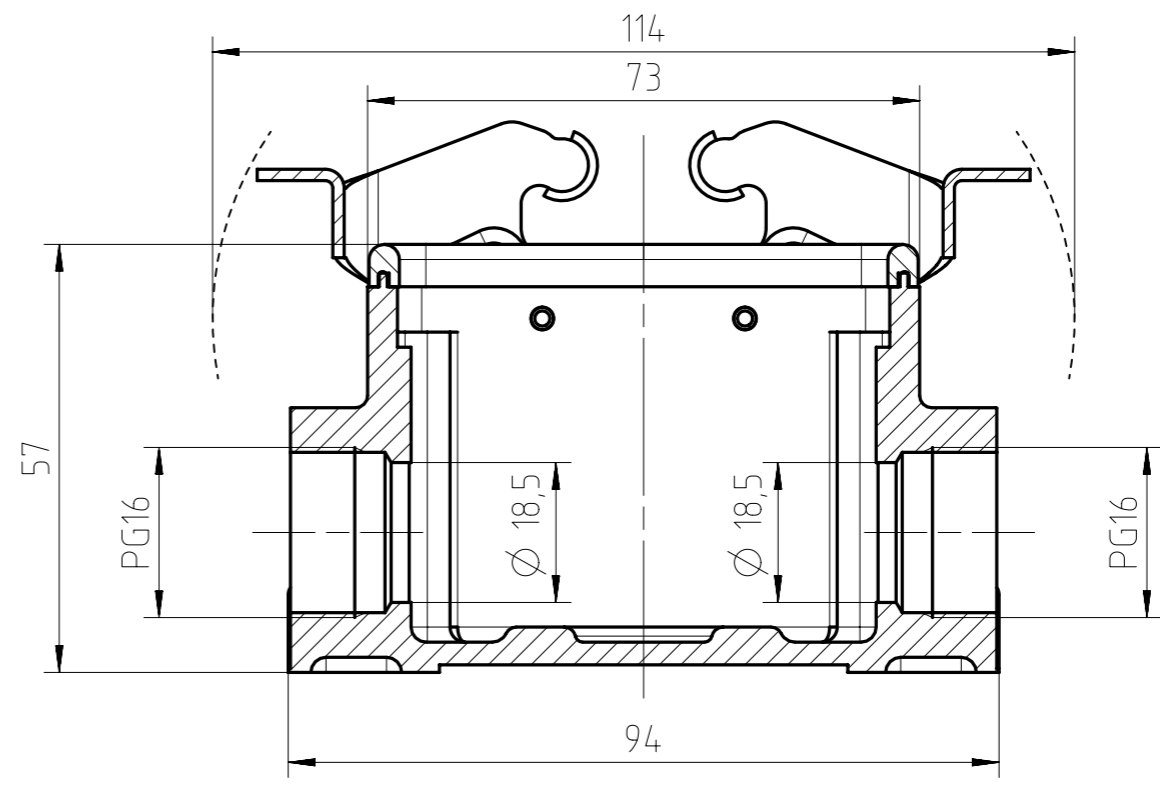

SECTION A-A

Alle technischen Daten wurden unter Laborbedingungen ermittelt und können im Praxisbetrieb abweichen.
Es handelt sich bei den Angaben weder um Beschaffenheits- noch um Haltbarkeitsgarantien.
All technical data have been measured in a laboratory environment and can be different during practical usage of the product. Any product information is for descriptive usage only and not legally binding; particularly the information does not constitute or provide any legal guarantees ("Beschaffenheitsgarantie" or "Haltbarkeitsgarantie").

Weitergabe sowie Vervielfältigung dieser Unterlage, Verwertung und Mitteilung ihres Inhalts nicht gestattet, soweit nicht ausdrücklich zugestanden. Zuwiderhandlungen verpflichten zu Schadensersatz. Alle Rechte für den Fall der Patenterteilung oder Gebrauchsmuster-Eintragung vorbehalten.

Gewicht (errechnet) / Calc WT: g		Zul. Abw./Tolerances:		Maßstab / Scale: 1:1 (1:2)		A3			
Prüfmaß / Testdimension				CUSTOMER DRAWING					
Teileindex Partindexnumber		2014 Datum/Date		Name		Sockelgehäuse 10pol Querbügel housing, 2-lever-locking			
		Gez. 28.03.		Hoe.					
		Drawn							
		Gepr.							
		Checked							
						Amphenol-Tuchel Electronics GmbH		Blatt/Sheet	
						M C146 10F010 600 1		1	
03		2014-00259		28.03.14		Hoe.		1 Bl.	
Index		Änderung/Description		Datum/Date		Name		Ers. f. / Replacement for: M-C146 10F0XX XXX 1 - SA/TA