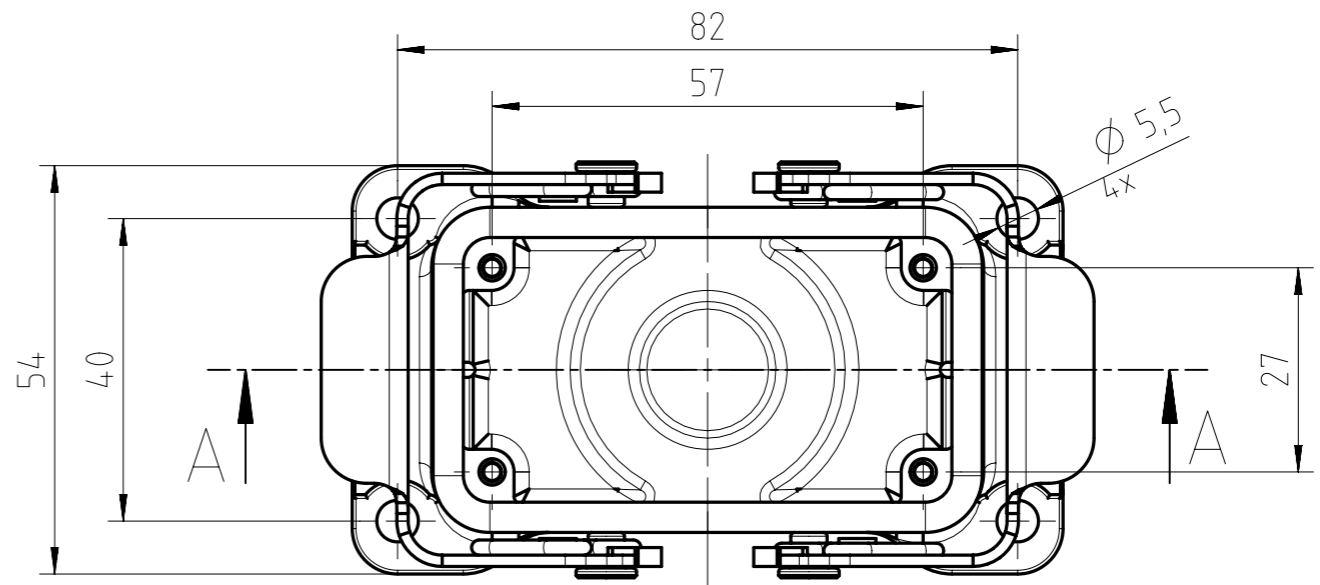

SECTION A-A

Alle technischen Daten wurden unter Laborbedingungen ermittelt und können im Praxisbetrieb abweichen.
Es handelt sich bei den Angaben weder um Beschaffenheits- noch um Haltbarkeitsgarantien.
All technical data have been measured in a laboratory environment and can be different during practical usage of the product. Any product information is for descriptive usage only and not legally binding; particularly the information does not constitute or provide any legal guarantees ("Beschaffenheitsgarantie" or "Haltbarkeitsgarantie").

Weitergabe sowie Vervielfältigung dieser Unterlage, Verwertung und Mitteilung ihres Inhalts nicht gestattet, soweit nicht ausdrücklich zugestanden. Zuwiderhandlungen verpflichten zu Schadensersatz. Alle Rechte für den Fall der Patenterteilung oder Gebrauchsmuster-Eintragung vorbehalten.

Gewicht (errechnet) / Calc WT: g		Zul. Abw./Tolerances:		Maßstab / Scale: 1:1 (1:2)		A3			
Prüfmaß / Testdimension				CUSTOMER DRAWING					
Teileindex Partindexnumber		2014 Datum/Date		Name		Sockelgehäuse 10pol Querbügel housing, 2-lever-locking			
		Gez. 28.03.		Hoe.					
		Drawn							
		Gepr.							
		Checked							
						Amphenol-Tuchel Electronics GmbH		Blatt/Sheet	
						M C146 10F010 600 1		1	
03		2014-00259		28.03.14		Hoe.		1 Bl.	
Index		Änderung/Description		Datum/Date		Name		Ers. f. / Replacement for: M-C146 10F0XX XXX 1 - SA/TA