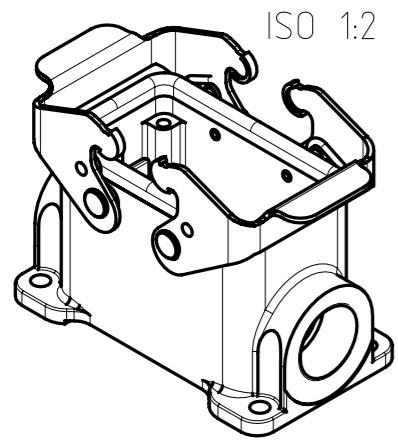

SECTION A-A

Alle technischen Daten wurden unter Laborbedingungen ermittelt und können im Praxisbetrieb abweichen.
Es handelt sich bei den Angaben weder um Beschaffenheits- noch um Haltbarkeitsgarantien.
All technical data have been measured in a laboratory environment and can be different during practical usage of the product. Any product information is for descriptive usage only and not legally binding; particularly the information does not constitute or provide any legal guarantees ("Beschaffenheitsgarantie" or "Haltbarkeitsgarantie").

Weitergabe sowie Vervielfältigung dieser Unterlage, Verwertung und Mitteilung ihres Inhalts nicht gestattet, soweit nicht ausdrücklich zugestanden. Zuwiderhandlungen verpflichten zu Schadensersatz. Alle Rechte für den Fall der Patenterteilung oder Gebrauchsmuster-Eintragung vorbehalten.

Gewicht (errechnet) / Calc WT: g		Zul. Abw./Tolerances:		Maßstab / Scale: 1:1 (1:2)		A3			
Prüfmaß / Testdimension				CUSTOMER DRAWING					
Teileindex Partindexnumber		2014 Datum/Date		Name		Sockelgehäuse 10pol Querbügel housing, 2-lever-locking			
		Gez. 28.03.		Hoe.					
		Drawn							
		Gepr.							
		Checked							
						Amphenol-Tuchel Electronics GmbH		Blatt/Sheet	
						M C146 10F010 600 1		1	
03		2014-00259		28.03.14		Hoe.		1 Bl.	
Index		Änderung/Description		Datum/Date		Name		Ers. f. / Replacement for: M-C146 10F0XX XXX 1 - SA/TA