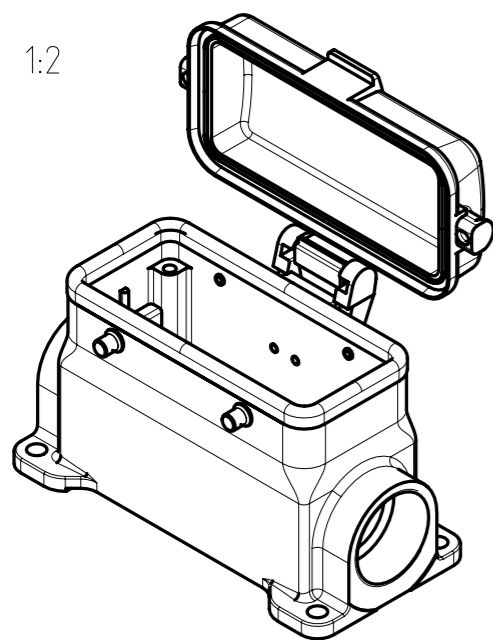

Copying of this document and giving it to others and the use or communication of the contents thereof, are forbidden without express authority. Offenders are liable to the payment of damages. All rights are reserved in the event of the grant of a patent or the registration of the utility model or design.

ISO 1:2

SECTION A-A

mit Deckel
with cover

Alle technischen Daten wurden unter Laborbedingungen ermittelt und können im Praxisbetrieb abweichen.
Es handelt sich bei den Angaben weder um Beschaffenheits- noch um Haltbarkeitsgarantien.
All technical data have been measured in a laboratory environment and can be different during practical usage of the product. Any product information is for descriptive usage only and not legally binding; particularly the information does not constitute or provide any legal guarantees ("Beschaffenheitsgarantie" or "Haltbarkeitsgarantie").

Gewicht (errechnet) / Calc WT: g		Zul. Abw./Tolerances:		Maßstab / Scale: 1:2		A3			
Prüfmaß / Testdimension						CUSTOMER DRAWING			
Teileindex / Partindexnumber									
		2014	Datum/Date	Name		Sockelgehäuse 16pol mit Bolzen housing with bolts			
		Gez.	21.03.	Hoe.					
		Drawn							
		Gep.				M C146 10F016 604 1 Blatt/Sheet 1			
		Checked							
02	2014-00230	21.03.14	Hoe.	Amphenol-Tuchel Electronics GmbH		Ers. f. / Replacement for: M-C146 10F0XX XXX 1 - SC/TC 1 Bl.			
Index	Änderung/Description	Datum/Date	Name						

Weitergabe sowie Vervielfältigung dieser Unterlage, Verwertung und Mitteilung ihres Inhalts nicht gestattet, soweit nicht ausdrücklich zugestanden. Zuwiderhandlungen verpflichten zu Schadensersatz. Alle Rechte für den Fall der Patenterteilung oder Gebrauchsmuster-Eintragung vorbehalten.