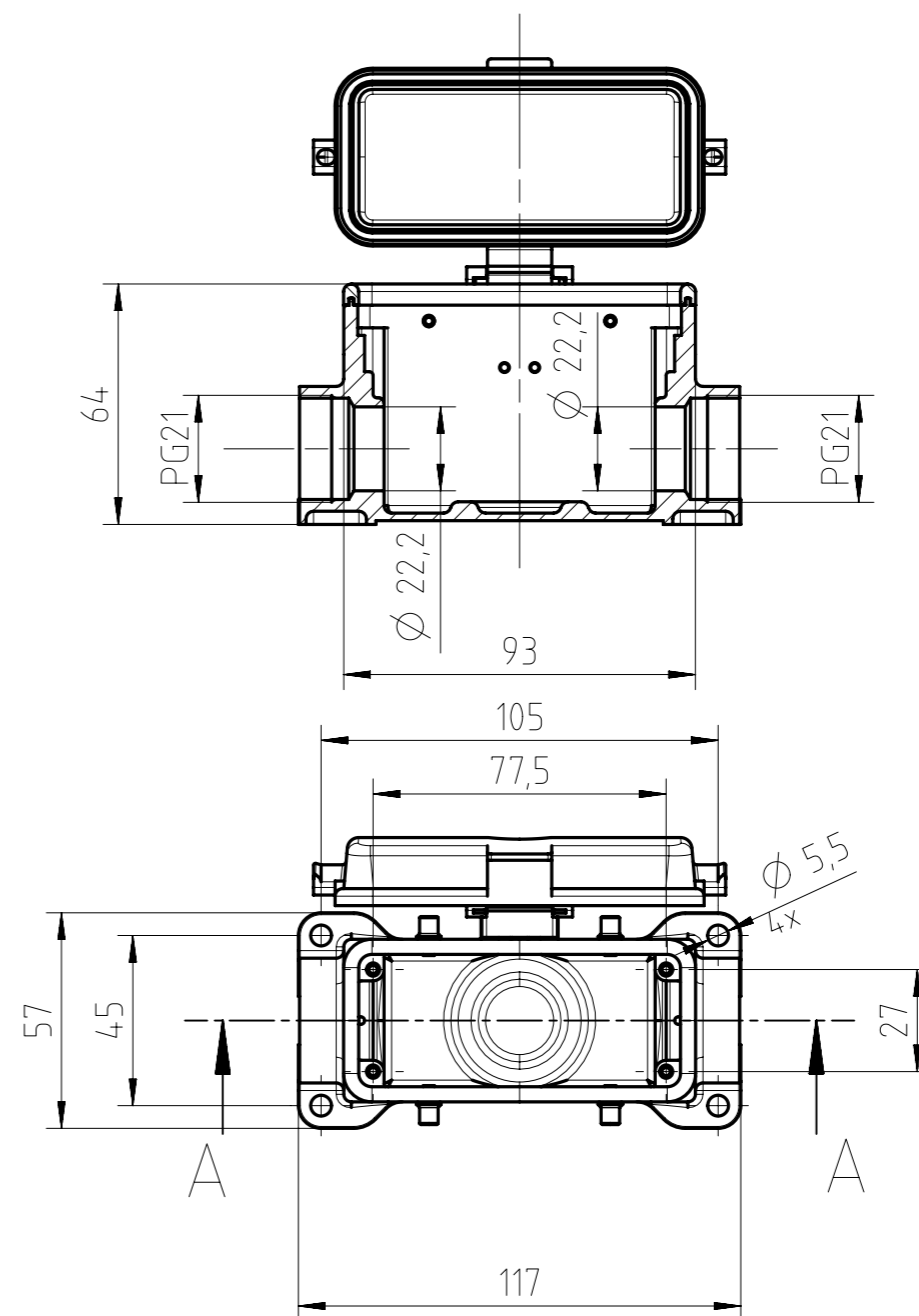

SECTION A-A

mit Deckel
with cover

Alle technischen Daten wurden unter Laborbedingungen ermittelt und können im Praxisbetrieb abweichen.
Es handelt sich bei den Angaben weder um Beschaffenheits- noch um Haltbarkeitsgarantien.
All technical data have been measured in a laboratory environment and can be different during practical usage of the product. Any product information is for descriptive usage only and not legally binding; particularly the information does not constitute or provide any legal guarantees ("Beschaffenheitsgarantie" or "Haltbarkeitsgarantie").

Gewicht (errechnet) / Calc WT: g		Zul. Abw./Tolerances:		Maßstab / Scale: 1:2		A3			
Prüfmaß / Testdimension						CUSTOMER DRAWING			
Teileindex / Partindexnumber									
		2014	Datum/Date	Name		Sockelgehäuse 16pol mit Bolzen housing with bolts			
		Gez.	21.03.	Hoe.					
		Drawn							
		Gep.				M C146 10F016 604 1 Blatt/Sheet 1			
		Checked							
02	2014-00230	21.03.14	Hoe.	Amphenol-Tuchel Electronics GmbH		Ers. f. / Replacement for: M-C146 10F0XX XXX 1 - SC/TC 1 Bl.			
Index	Änderung/Description	Datum/Date	Name						

Weitergabe sowie Vervielfältigung dieser Unterlage, Verwertung und Mitteilung ihres Inhalts nicht gestattet, soweit nicht ausdrücklich zugestanden. Zuwiderhandlungen verpflichten zu Schadensersatz. Alle Rechte für den Fall der Patenterteilung oder Gebrauchsmuster-Eintragung vorbehalten.