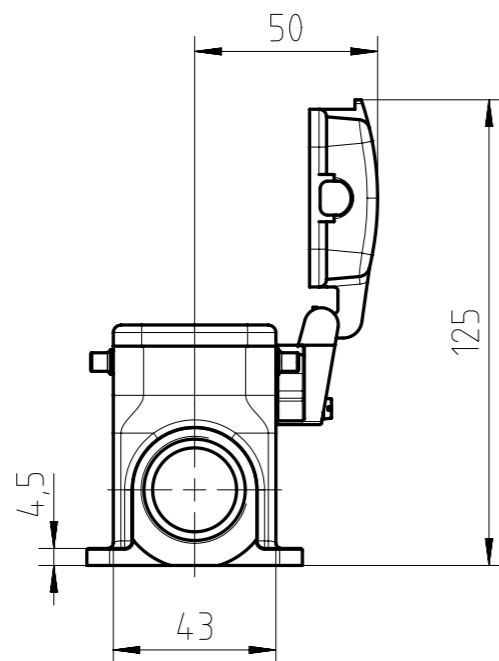

Copying of this document and giving it to others and the use or communication of the contents thereof, are forbidden without express authority. Offenders are liable to the payment of damages. All rights are reserved in the event of the grant of a patent or the registration of the utility model or design.