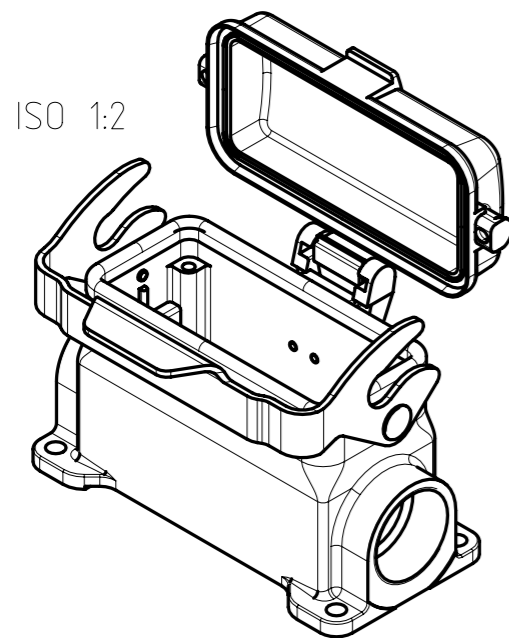

SECTION A-A

mit Deckel
with cover

Alle technischen Daten wurden unter Laborbedingungen ermittelt und können im Praxisbetrieb abweichen. Es handelt sich bei den Angaben weder um Beschaffenheits- noch um Haltbarkeitsgarantien.
All technical data have been measured in a laboratory environment and can be different during practical usage of the product. Any product information is for descriptive usage only and not legally binding; particularly the information does not constitute or provide any legal guarantees ("Beschaffenheitsgarantie" or "Haltbarkeitsgarantie").

Gewicht (errechnet) / Calc WT: g		Zul. Abw./ Tolerances:		Maßstab / Scale: 1:2		A3			
Prüfmaß / Testdimension				DIN / ISO 13715		CUSTOMER DRAWING			
Teileindex Partindexnumber		2014 Datum/Date		Name		Sockelgehäuse 16pol Längsbügel housing, 1-lever-locking			
		Gez. Drawn		Hoe.					
		21.03.							
		Gepr. Checked							
03		2014-00230		21.03.14		Hoe.		Amphenol-Tuchel Electronics GmbH	
Index		Änderung/Description		Datum/Date		Name		M C146 10F016 806 1	
								Blatt/Sheet 1	
								1 Bl.	
								Ers. f. / Replacement for: M-C146 10F0XX XXX 1 - SE/TE