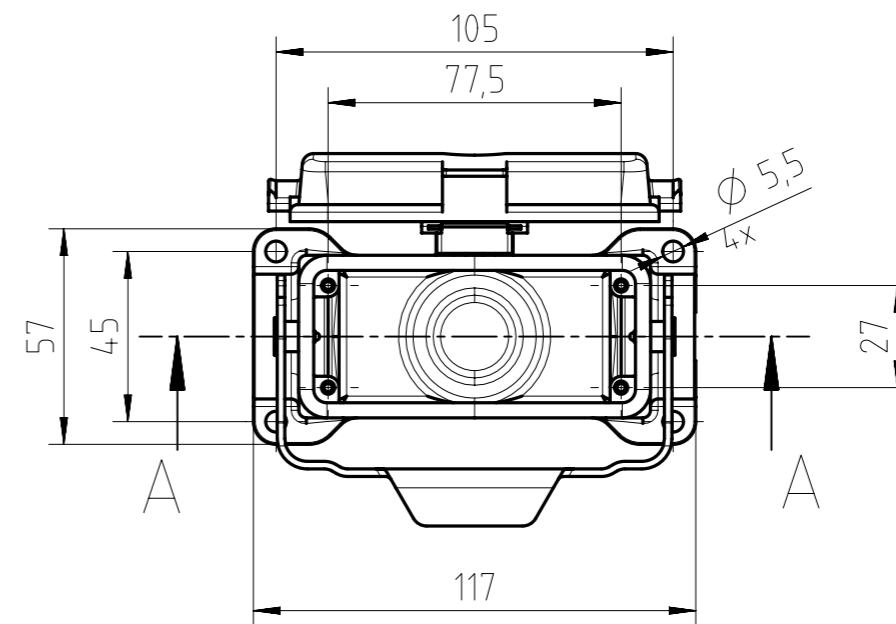

SECTION A-A

mit Deckel
with cover

Alle technischen Daten wurden unter Laborbedingungen ermittelt und können im Praxisbetrieb abweichen. Es handelt sich bei den Angaben weder um Beschaffenheits- noch um Haltbarkeitsgarantien.
All technical data have been measured in a laboratory environment and can be different during practical usage of the product. Any product information is for descriptive usage only and not legally binding; particularly the information does not constitute or provide any legal guarantees ("Beschaffenheitsgarantie" or "Haltbarkeitsgarantie").

Gewicht (errechnet) / Calc WT: g		Zul. Abw./ Tolerances:		Maßstab / Scale: 1:2		A3			
Prüfmaß / Testdimension				DIN / ISO 13715		CUSTOMER DRAWING			
Teileindex Partindexnumber		2014 Datum/Date		Name		Sockelgehäuse 16pol Längsbügel housing, 1-lever-locking			
		Gez. Drawn		Hoe.					
		21.03.							
		Gepr. Checked							
03		2014-00230		21.03.14		Hoe.		Amphenol-Tuchel Electronics GmbH	
Index		Änderung/Description		Datum/Date		Name		M C146 10F016 806 1	
								Blatt/Sheet 1	
								1 Bl.	
								Ers. f. / Replacement for: M-C146 10F0XX XXX 1 - SE/TE