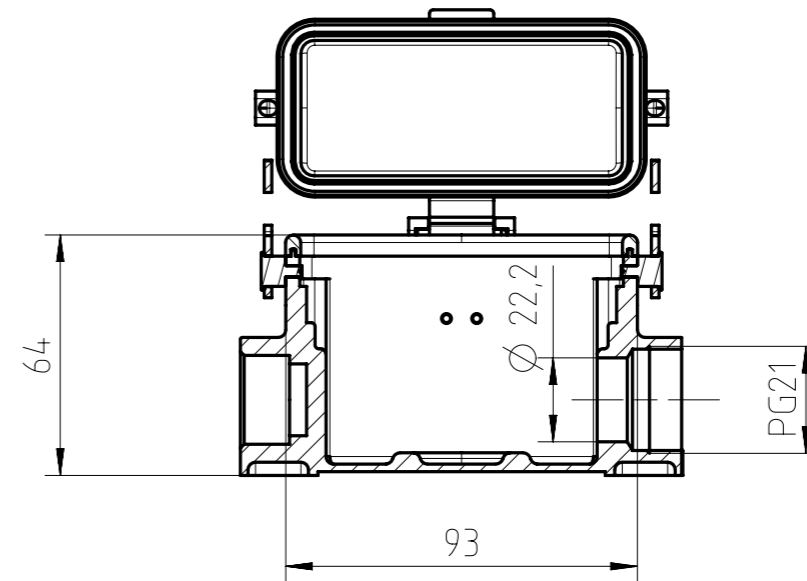

SECTION A-A

mit Deckel
with cover

Alle technischen Daten wurden unter Laborbedingungen ermittelt und können im Praxisbetrieb abweichen. Es handelt sich bei den Angaben weder um Beschaffenheits- noch um Haltbarkeitsgarantien.
All technical data have been measured in a laboratory environment and can be different during practical usage of the product. Any product information is for descriptive usage only and not legally binding; particularly the information does not constitute or provide any legal guarantees ("Beschaffenheitsgarantie" or "Haltbarkeitsgarantie").

Gewicht (errechnet) / Calc WT: g		Zul. Abw./ Tolerances:		Maßstab / Scale: 1:2		A3			
Prüfmaß / Testdimension				DIN / ISO 13715		CUSTOMER DRAWING			
Teileindex Partindexnumber		2014 Datum/Date		Name		Sockelgehäuse 16pol Längsbügel housing, 1-lever-locking			
		Gez. Drawn		Hoe.					
		21.03.							
		Gepr. Checked							
03		2014-00230		21.03.14		Hoe.		Amphenol-Tuchel Electronics GmbH	
Index		Änderung/Description		Datum/Date		Name		M C146 10F016 806 1	
								Blatt/Sheet 1	
								1 Bl.	
								Ers. f. / Replacement for: M-C146 10F0XX XXX 1 - SE/TE