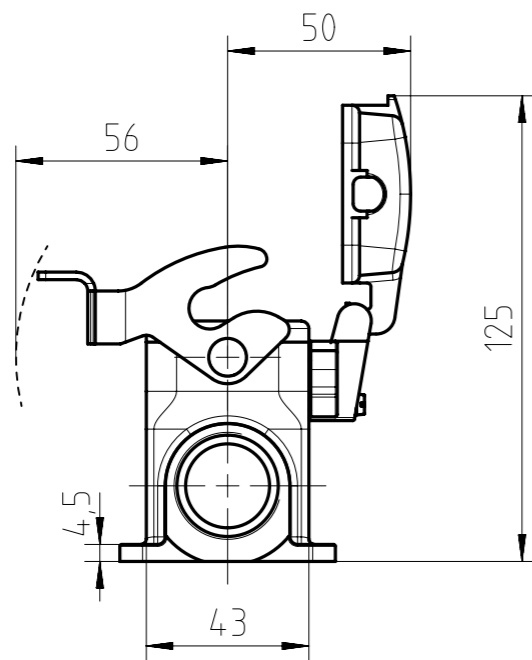

Copying of this document and giving it to others and the use or communication of the contents thereof, are forbidden without express authority. Offenders are liable to the payment of damages. All rights are reserved in the event of the grant of a patent or the registration of the utility model or design.

Weitergabe sowie Vervielfältigung dieser Unterlage, Verwertung und Mitteilung ihres Inhalts nicht gestattet, soweit nicht ausdrücklich zugestanden. Zuwiderhandlungen verpflichten zu Schadensersatz. Alle Rechte für den Fall der Patenterteilung oder Gebrauchsmuster-Eintragung vorbehalten.