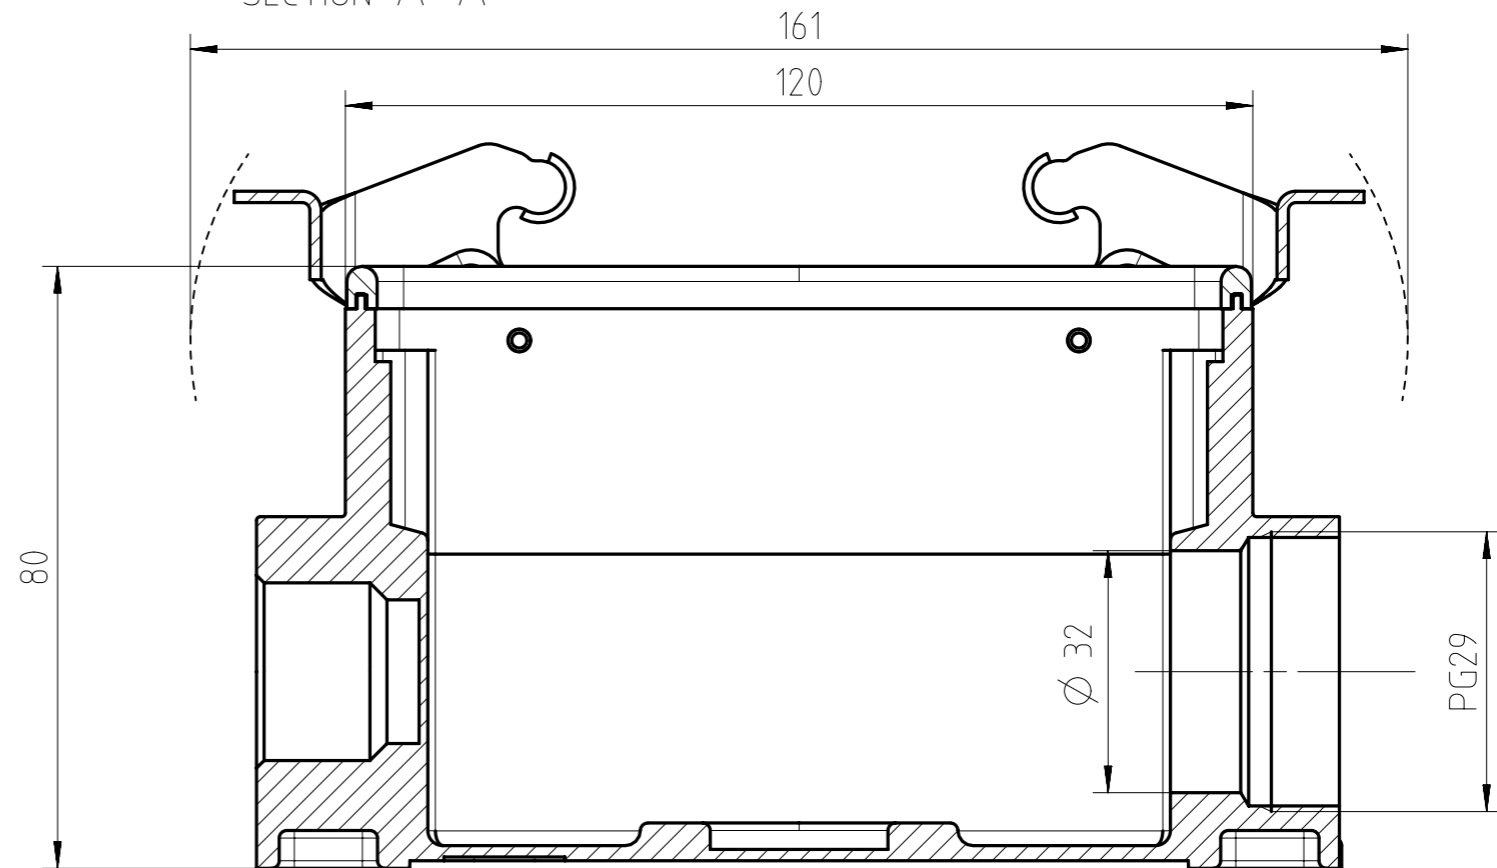

SECTION A-A

Alle technischen Daten wurden unter Laborbedingungen ermittelt und können im Praxisbetrieb abweichen.
Es handelt sich bei den Angaben weder um Beschaffenheits- noch um Haltbarkeitsgarantien.
All technical data have been measured in a laboratory environment and can be different during practical usage of the product. Any product information is for descriptive usage only and not legally binding; particularly the information does not constitute or provide any legal guarantees ("Beschaffenheitsgarantie" or "Haltbarkeitsgarantie").

Gewicht (errechnet) / Calc WT: g		Zul. Abw./Tolerances:		Maßstab / Scale: 1:1 (1:2)		A3			
Prüfmaß / Testdimension Teileindex Partindexnumber		DIN / ISO 13715		CUSTOMER DRAWING					
		2014 Datum/Date		Name		Sockelgehäuse 24pol Querbügel housing, 2-lever-locking			
		Gez. 11.04.		Hoe.					
		Drawn							
		Gepr.							
		Checked							
						Amphenol-Tuchel Electronics GmbH		Blatt/Sheet 1 1 Bl.	
02 2014-00305		11.04.14		Hoe.		M C146 10F064 500 2		Ers. f. / Replacement for: M-C146 10F0XX XXX 2 - SA/TA	
Index		Änderung/Description		Datum/Date		Name			

Weitergabe sowie Vervielfältigung dieser Unterlage, Verwertung und Mitteilung ihres Inhalts nicht gestattet, soweit nicht ausdrücklich zugestanden. Zuwiderhandlungen verpflichten zu Schadensersatz. Alle Rechte für den Fall der Patenterteilung oder Gebrauchsmuster-Eintragung vorbehalten.