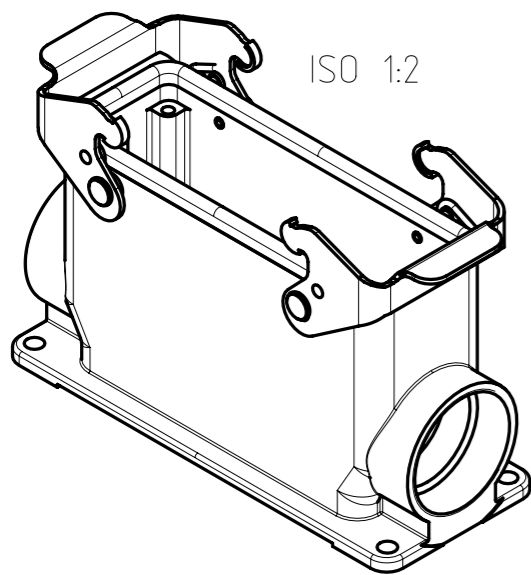

SECTION A-A

Alle technischen Daten wurden unter Laborbedingungen ermittelt und können im Praxisbetrieb abweichen.
Es handelt sich bei den Angaben weder um Beschaffenheits- noch um Haltbarkeitsgarantien.
All technical data have been measured in a laboratory environment and can be different during practical usage of the product. Any product information is for descriptive usage only and not legally binding; particularly the information does not constitute or provide any legal guarantees ("Beschaffenheitsgarantie" or "Haltbarkeitsgarantie").

Gewicht (errechnet) / Calc WT: g		Zul. Abw./Tolerances:		Maßstab / Scale: 1:1 (1:2)		A3			
Prüfmaß / Testdimension Teileindex Partindexnumber		DIN / ISO 13715		CUSTOMER DRAWING					
		2014 Datum/Date		Name		Sockelgehäuse 24pol Querbügel housing, 2-lever-locking			
		Gez. 11.04.		Hoe.					
		Drawn							
		Gepr.							
		Checked							
						Amphenol-Tuchel Electronics GmbH		Blatt/Sheet 1 1 Bl.	
02 2014-00305		11.04.14		Hoe.		M C146 10F064 500 2		Ers. f. / Replacement for: M-C146 10F0XX XXX 2 - SA/TA	
Index		Änderung/Description		Datum/Date		Name			

Weitergabe sowie Vervielfältigung dieser Unterlage, Verwertung und Mitteilung ihres Inhalts nicht gestattet, soweit nicht ausdrücklich zugestanden. Zuwiderhandlungen verpflichten zu Schadensersatz. Alle Rechte für den Fall der Patenterteilung oder Gebrauchsmuster-Eintragung vorbehalten.