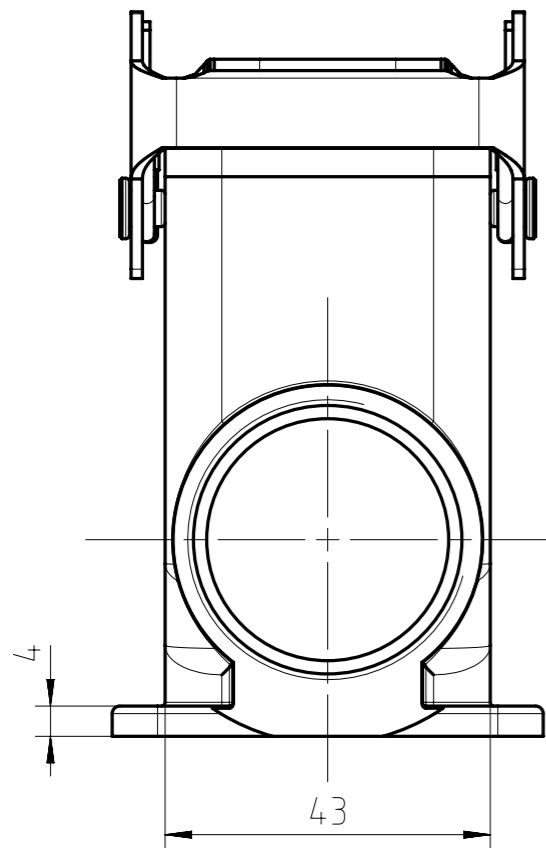

Copying of this document and giving it to others and the use or communication of the contents thereof, are forbidden without express authority. Offenders are liable to the payment of damages. All rights are reserved in the event of the grant of a patent or the registration of the utility model or design.