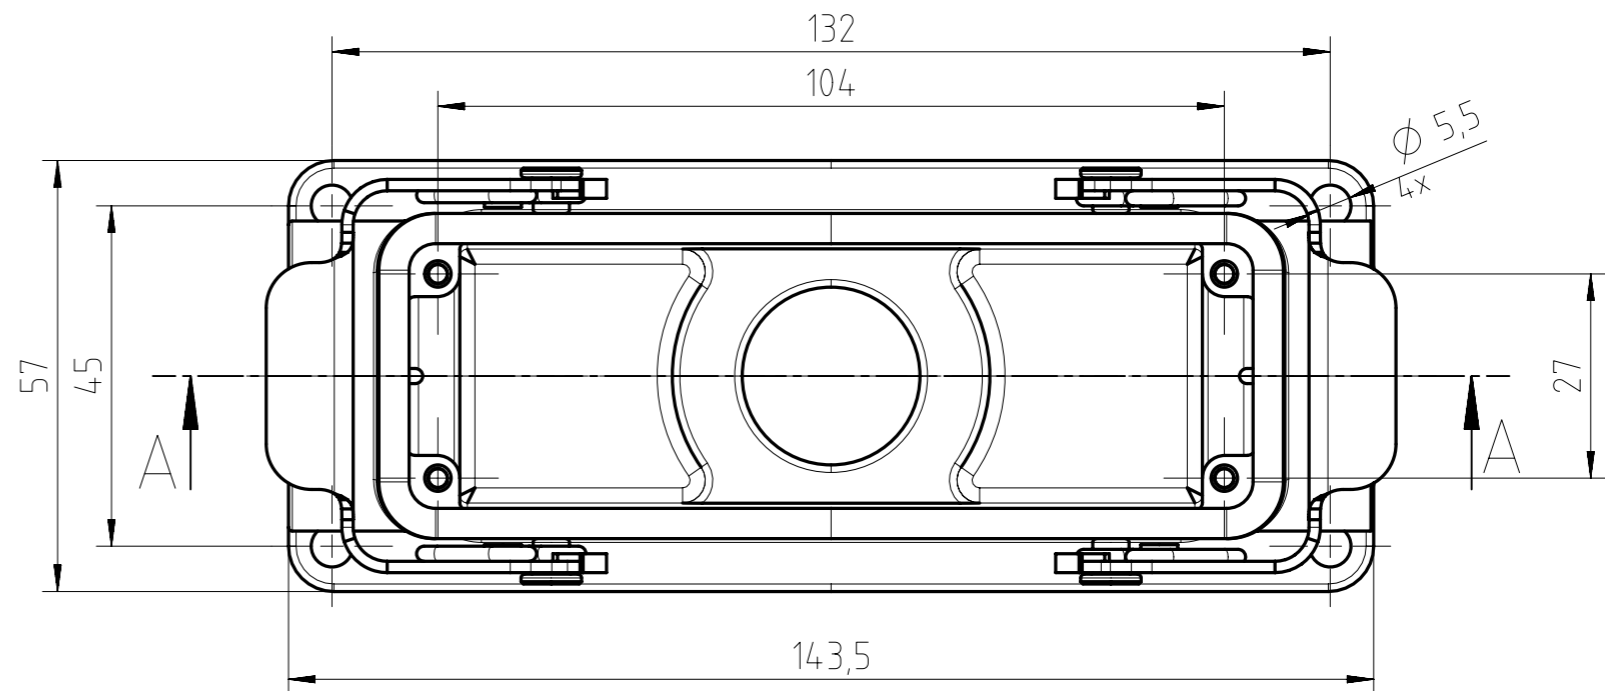

SECTION A-A

Alle technischen Daten wurden unter Laborbedingungen ermittelt und können im Praxisbetrieb abweichen.
Es handelt sich bei den Angaben weder um Beschaffenheits- noch um Haltbarkeitsgarantien.
All technical data have been measured in a laboratory environment and can be different during practical usage of the product. Any product information is for descriptive usage only and not legally binding; particularly the information does not constitute or provide any legal guarantees ("Beschaffenheitsgarantie" or "Haltbarkeitsgarantie").

Gewicht (errechnet) / Calc WT: g		Zul. Abw./Tolerances:		Maßstab / Scale: 1:1 (1:2)		A3			
Prüfmaß / Testdimension Teileindex Partindexnumber		DIN / ISO 13715		CUSTOMER DRAWING					
		2014 Datum/Date		Name		Sockelgehäuse 24pol Querbügel housing, 2-lever-locking			
		Gez. 11.04.		Hoe.					
		Drawn							
		Gepr.							
		Checked							
						Amphenol-Tuchel Electronics GmbH		Blatt/Sheet 1 1 Bl.	
02 2014-00305		11.04.14		Hoe.		M C146 10F064 500 2		Ers. f. / Replacement for: M-C146 10F0XX XXX 2 - SA/TA	
Index		Änderung/Description		Datum/Date		Name			

Weitergabe sowie Vervielfältigung dieser Unterlage, Verwertung und Mitteilung ihres Inhalts nicht gestattet, soweit nicht ausdrücklich zugestanden. Zuwiderhandlungen verpflichten zu Schadensersatz. Alle Rechte für den Fall der Patenterteilung oder Gebrauchsmuster-Eintragung vorbehalten.