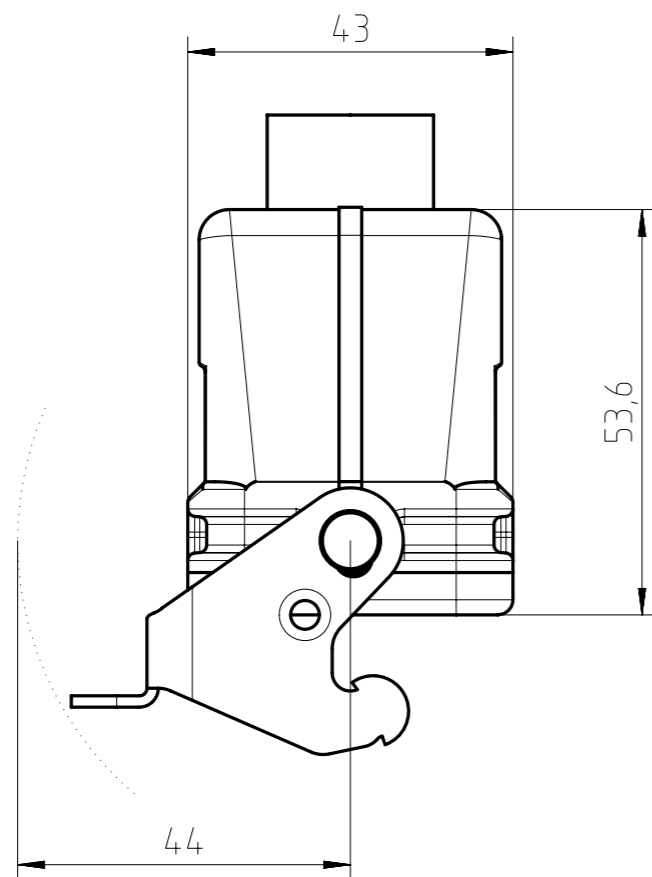

Copying of this document and giving it to others and the use or communication of the contents thereof, are forbidden without express authority. Offenders are liable to the payment of damages. All rights are reserved in the event of the grant of a patent or the registration of the utility model or design.

Weitergabe sowie Vervielfältigung dieser Unterlage, Verwertung und Mitteilung ihres Inhalts nicht gestattet, soweit nicht ausdrücklich zugestanden. Zuwiderhandlungen verpflichten zu Schadensersatz. Alle Rechte für den Fall der Patenterteilung oder Gebrauchsmuster-Eintragung vorbehalten.

ISO 1:1

Fertigzustand: gratfrei
final condition: free of burr

Alle technischen Daten wurden unter Laborbedingungen ermittelt und können im Praxisbetrieb abweichen.
Es handelt sich bei den Angaben weder um Beschaffenheits- noch um Haltbarkeitsgarantien.
All technical data have been measured in a laboratory environment and can be different during practical usage of the product. Any product information is for descriptive usage only and not legally binding, particularly the information does not constitute or provide any legal guarantees ("Beschaffenheitsgarantie" or "Haltbarkeitsgarantie").

Gewicht (errechnet) / Calc WT: g		Zul. Abw./Tolerances:		Maßstab / Scale: 1:1		A3				
☐ Prüfmaß / Testdimension Teileindex Partindexnumber				CUSTOMER DRAWING						
		2014	Datum/Date	Name	Kupplungsgehäuse 6pol PG13.5 hood, coupling application					
		Gez.	23.01.	Hoe.						
		Drawn								
		Gep.								
		Checked								
		Amphenol-Tuchel Electronics GmbH			M C146 10G006 804 1		Blatt/Sheet		1	
03	201300536	23.01.14	Hoe.				1		Bl.	
Index	Änderung/Description	Datum/Date	Name			Ers. f. / Replacement for: M-C146 10G006 804 1 Rev02