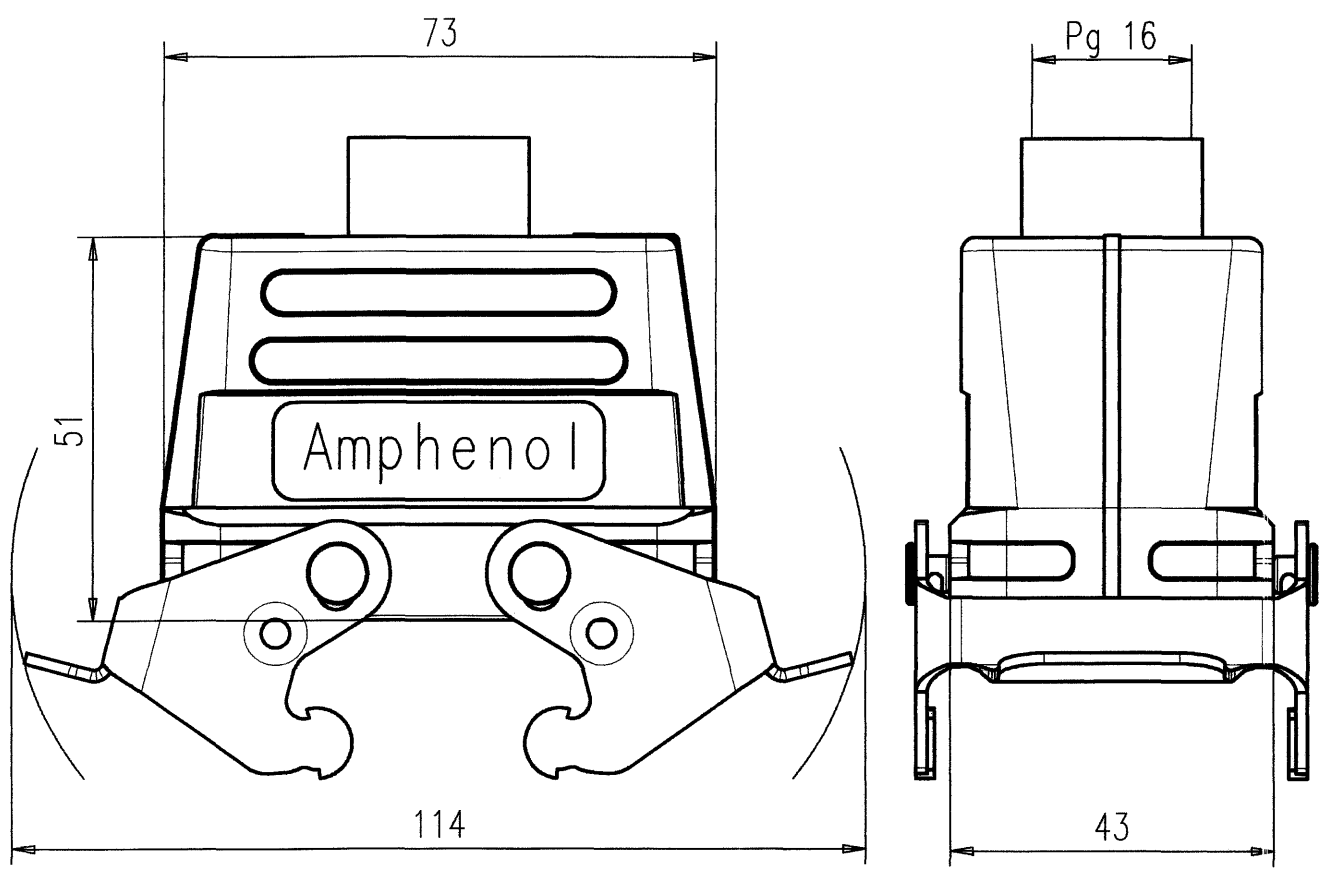

Gewicht: g (errechnet)		Zul. Abw.: ±0,20		DIN 6784	Maßstab 1:1	A4	
Prüfmaß		±1,0°					
		98	Datum	Name	Tüllengehäuse Pg 16 10 pol.		
		Gez.	04.02.	Cionvica			
		Bearb.					
		Gepr.	6.3ae				
		Norm.			M-C146 10G010 602 1		
01	04.02.98	CI	Amphenol-Tuchel Electronics GmbH				
Zust.	Änderung	Datum	Name	Ers. f.:		Bl.	