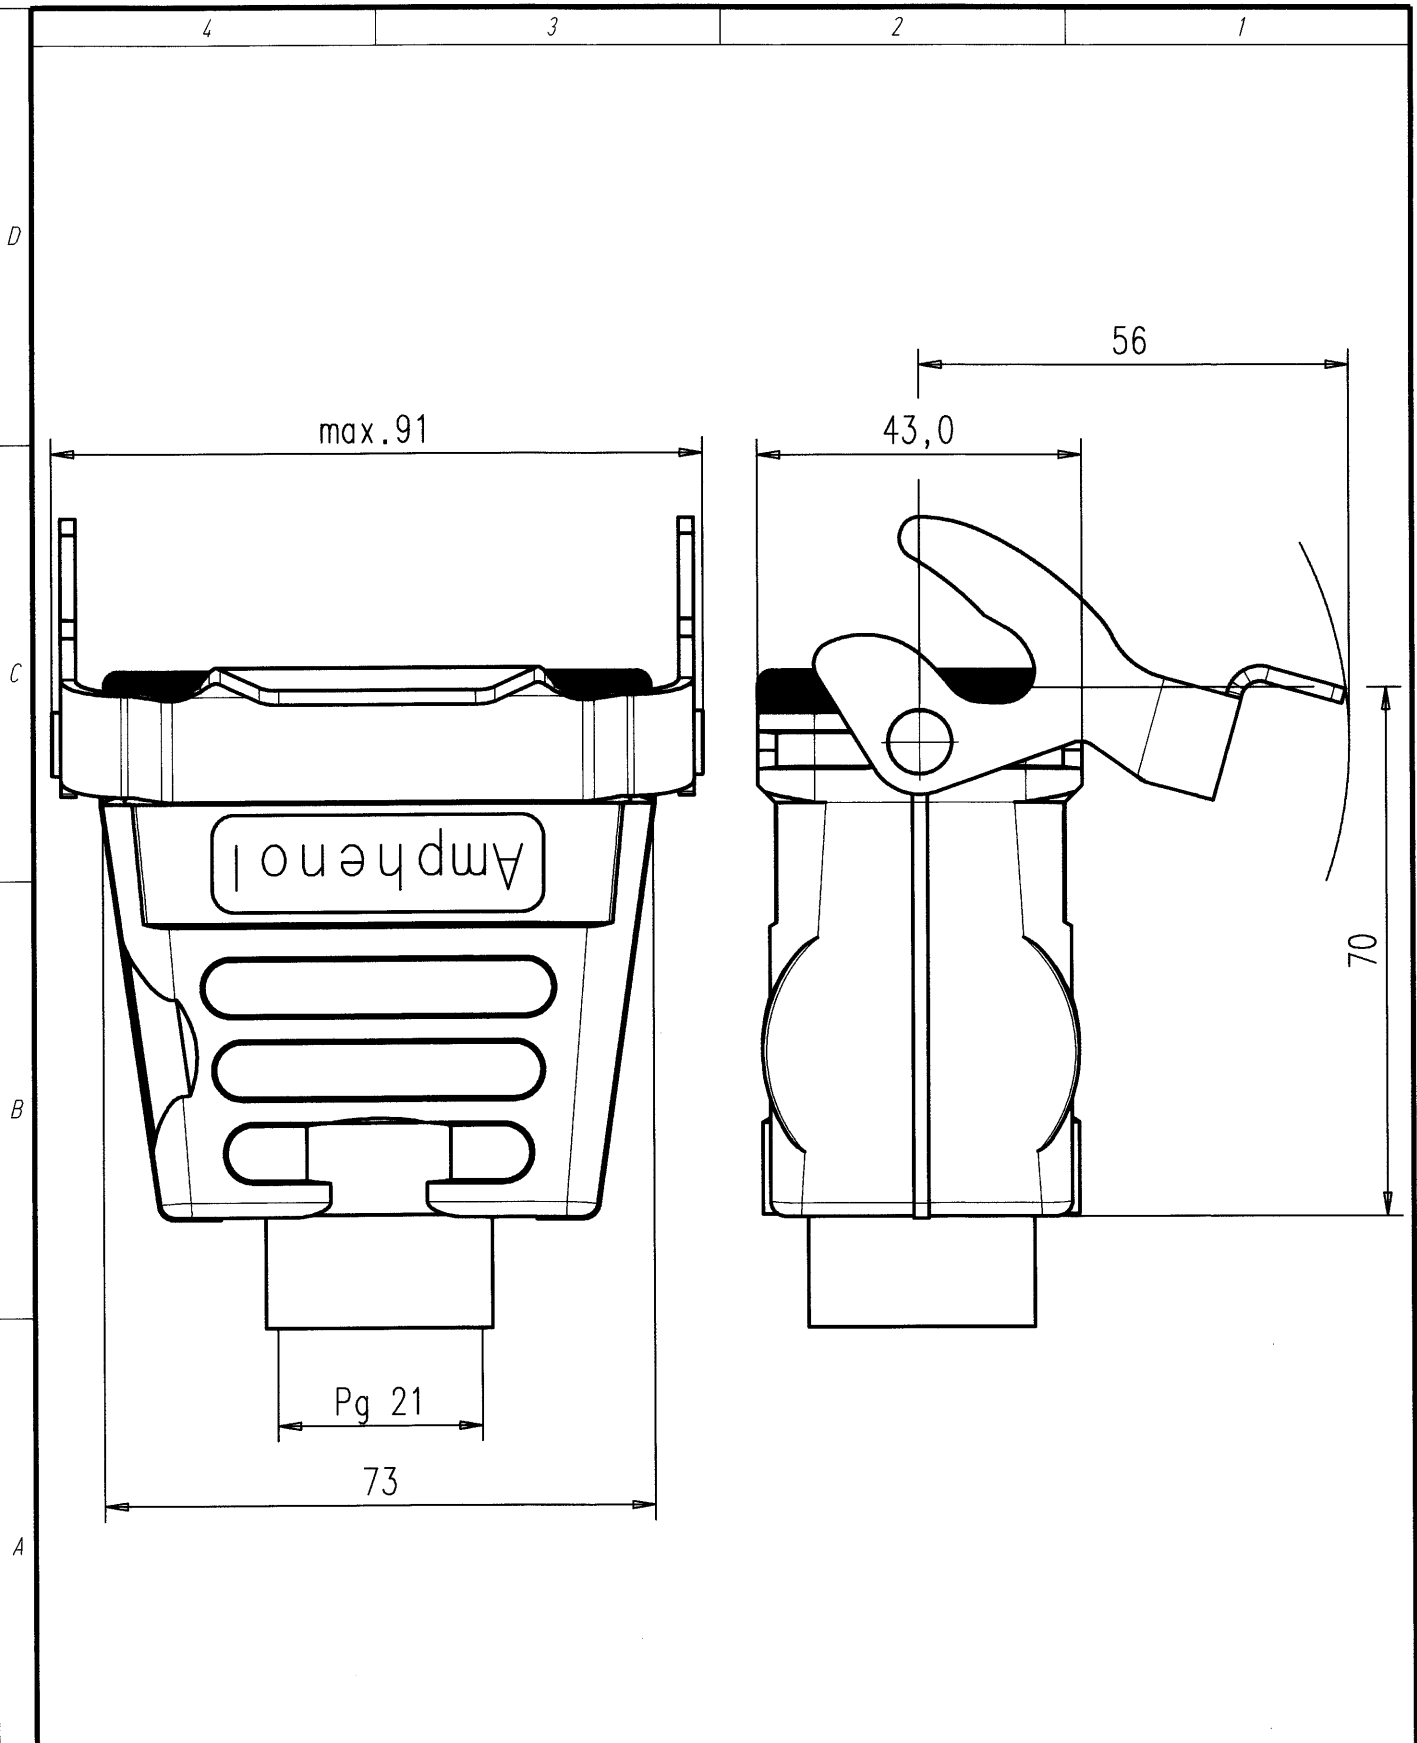

Gewicht: g (errechnet)		Zul. Abw.: ±0,20	DIN 6784	Maßstab 1:1	A4	
Prüfmaß		±1,0°				
		98 Datum Name	Kupplungsgehäuse Pg 21 10 POL.			
		Gez. 27.01. Cionvica				
		Bearb.				
		Gepr. 22.01.98				
		Norm.	Amphenol-Tuchel Electronics GmbH			
01	27.01.98	ci	M-C146 10G010 804 8			Blatt 1
Zust.	Änderung	Datum Name	Ers. f.:			1 Bl.