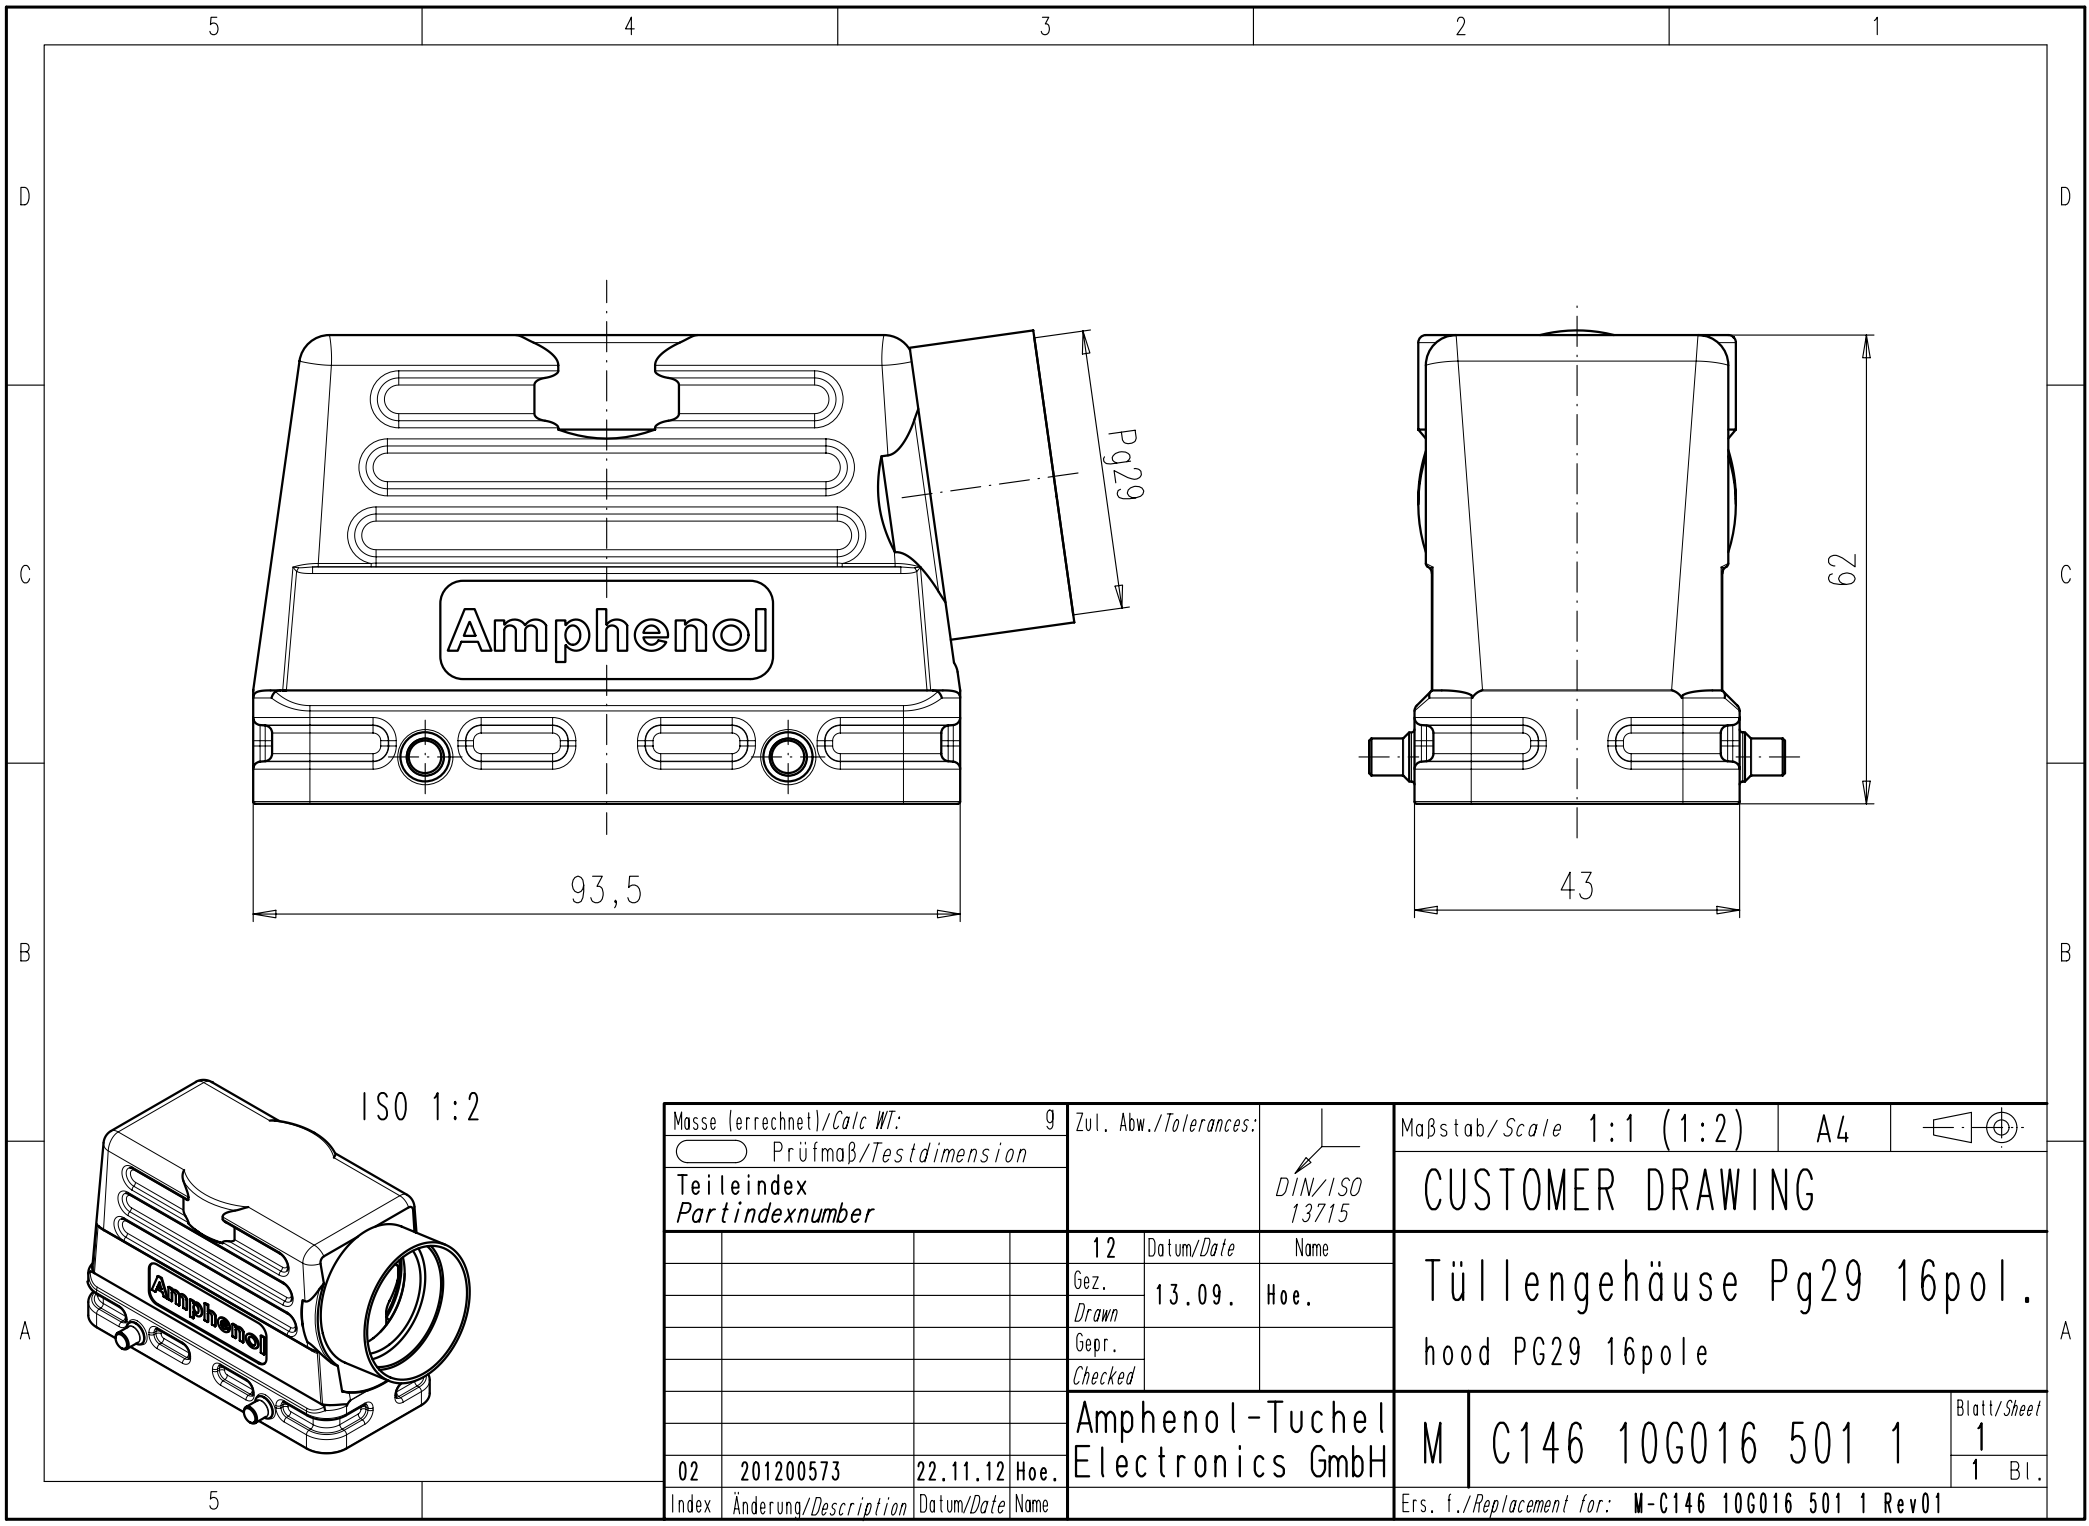

Masse (errechnet)/Calc WT: 9		Zul. Abw./Tolerances:		 DIN/ISO 13715
Prüfmaß/Testdimension Teileindex Partindexnumber				
		12	Datum/Date	Name
		Gez.	13.09.	Hoe.
		Drawn		
		Gepr.		
		Checked		
		Amphenol-Tuchel Electronics GmbH		
02	201200573	22.11.12	Hoe.	
Index	Änderung/Description	Datum/Date	Name	