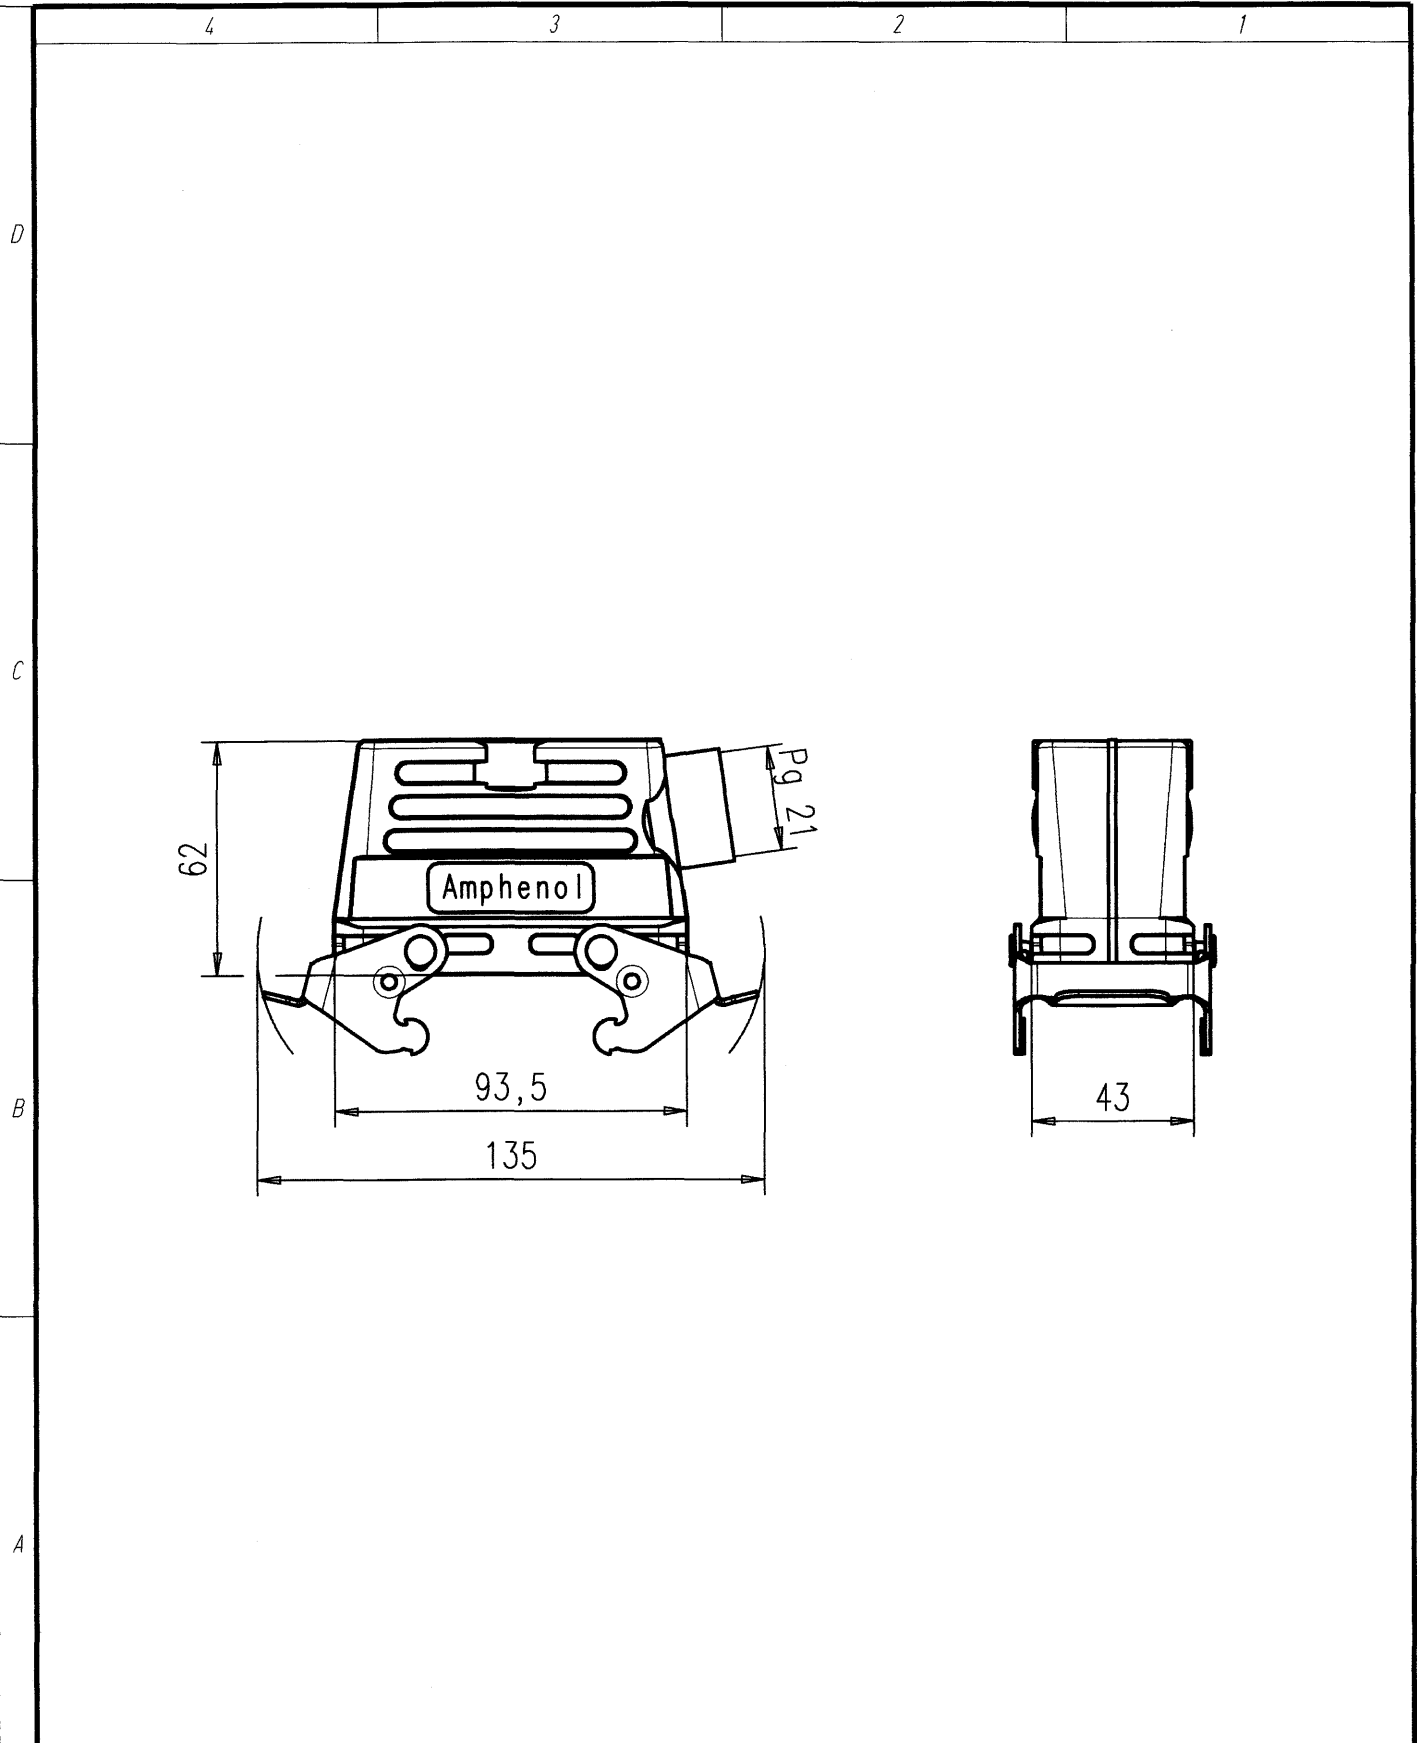

Gewicht: g (errechnet)		Zul. Abw.:	 DIN 6784	Maßstab 1:2	A4	
<input type="checkbox"/> Prüfmaß		±0,20 ∠ ±1,0°				
		98	Datum	Name	Tüllengehäuse Pg 21 16 POL.	
		Gez.	05.02.	Cionvica		
		Bearb.				
		Gepr.	6.391			
		Norm.			M-C146 10G016 502 1	
01	05.02.98	ci	Amphenol-Tuchel Electronics GmbH			
Zust.	Änderung	Datum	Name	Ers. f.:	1	Bl.