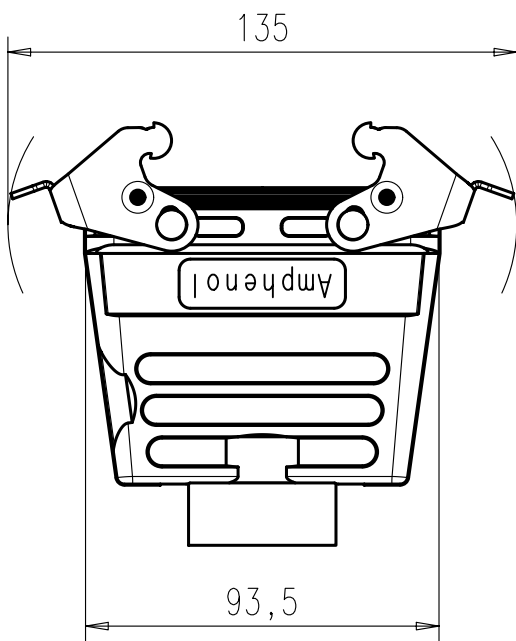

Copying of this document and giving it to others and the use or communication of the contents thereof, are forbidden without express authority. Offenders are liable to the payment of damages. All rights are reserved in the event of the grant of a patent or the registration of the utility model or design.

D
C
B
A

Weitergabe sowie Vervielfältigung dieser Unterlage, Verwertung und Mitteilung ihres Inhalts nicht gestattet, soweit nicht ausdrücklich zugestanden. Zuwiderhandlungen verpflichten zu Schadensersatz. Alle Rechte für den Fall der Patenterteilung oder Gebrauchsmuster-Eintragung vorbehalten.

Gewicht: g (errechnet)		Zul. Abw.:		 DIN 6784	Maßstab 1:2	A4	
Prüfmaß		$\pm 0,20$ $\triangleleft \pm 1,0^\circ$					
		98	Datum	Name	Kupplungsgehäuse Pg 29 16 POL.		
		Gez.	27.01.	Cionvica			
		Bearb.					
		Gepr.					
		Norm.					
		Amphenol-Tuchel Electronics GmbH			M-C146 10G016 803 8		
01		27.01.98	CI		Blatt 1 1 Bl.		
Zust.	Änderung	Datum	Name	Ers. f.: