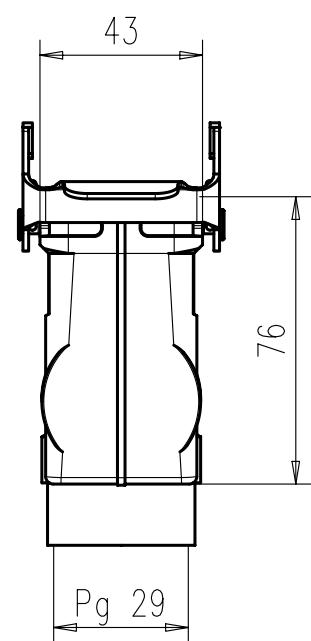

Copying of this document and giving it to others and the use or communication of the contents thereof, are forbidden without express authority. Offenders are liable to the payment of damages. All rights are reserved in the event of the grant of a patent or the registration of the utility model or design.

D
C
B
A

Weitergabe sowie Vervielfältigung dieser Unterlage, Verwertung und Mitteilung ihres Inhalts nicht gestattet, soweit nicht ausdrücklich zugestanden. Zuwiderhandlungen verpflichten zu Schadensersatz. Alle Rechte für den Fall der Patenterteilung oder Gebrauchsmuster-Eintragung vorbehalten.

Gewicht: g (errechnet)		Zul. Abw.:		 DIN 6784	Maßstab 1:2	A4	
Prüfmaß		$\pm 0,20$ $\triangleleft \pm 1,0^\circ$					
		98	Datum	Name	Kupplungsgehäuse Pg 29 16 POL.		
		Gez.	27.01.	Cionvica			
		Bearb.					
		Gepr.					
		Norm.					
		Amphenol-Tuchel Electronics GmbH			M-C146 10G016 803 8		
01		27.01.98	CI		Blatt 1 1 Bl.		
Zust.	Änderung	Datum	Name	Ers. f.: