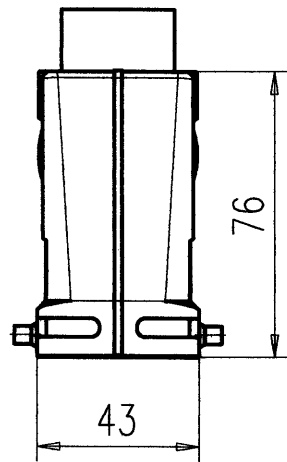

D
C
B
A

4 3 2 1

Gewicht: g (errechnet)		Zul. Abw.:		 DIN 6784	Maßstab 1:2	A4		
 Prüfmaß								
		97	Datum	Name	Tüllengehäuse Pg21 2 Stutzen			
		Gez.	10.10.	CIONVICA				
		Bearb.						
		Gepr.						
		Norm.						
		Amphenol-Tuchel Electronics GmbH			M-C146 10G016 902 8			Blatt 1
01		10.10.97	CI					1 Bl.
Zust.	Änderung	Datum	Name	Ers. f.:				