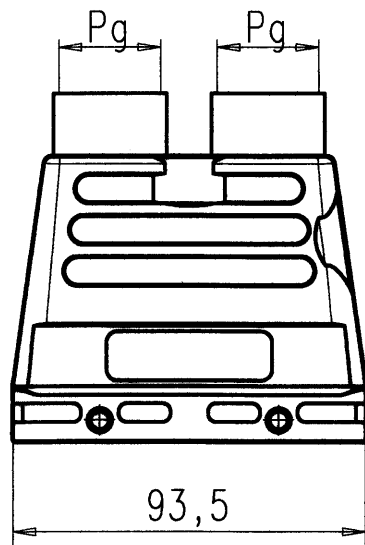

D
C
B
A

4 3 2 1

Gewicht: g (errechnet)		Zul. Abw.:		 DIN 6784	Maßstab 1:2	A4		
 Prüfmaß								
		97	Datum	Name	Tüllengehäuse Pg21 2 Stutzen			
		Gez.	10.10.	CIONVICA				
		Bearb.						
		Gepr.						
		Norm.						
		Amphenol-Tuchel Electronics GmbH			M-C146 10G016 902 8			Blatt 1
01		10.10.97	CI					1 Bl.
Zust.	Änderung	Datum	Name	Ers. f.:				