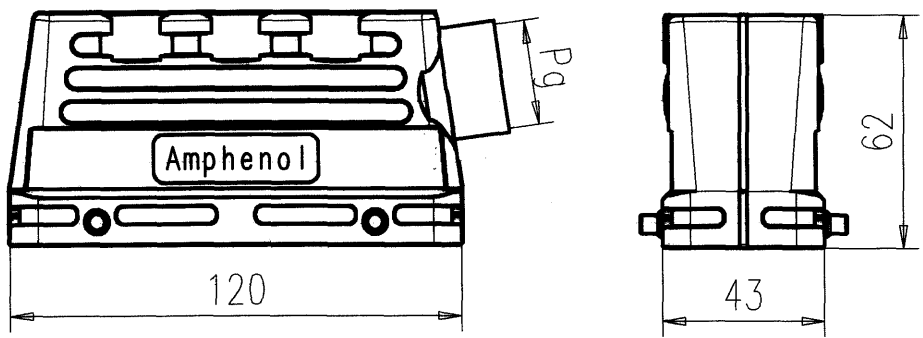

Gewicht: g (errechnet)		Zul. Abw.:		 DIN 6784	Maßstab 1:2	A4	
 Prüfmaß					Tüllengehäuse Pg 21		
		98	Datum	Name	24 Pol.		
		Gez.	27.02.	Cionvica			
		Bearb.					
		Gepr.	6388				
		Norm.					
		Amphenol-Tuchel			M-C146 10G024 500 3		Blatt
01		27.02.98	cl	Electronics GmbH			1
Zust.	Änderung	Datum	Name	Ers. f.:		1 Bl.	