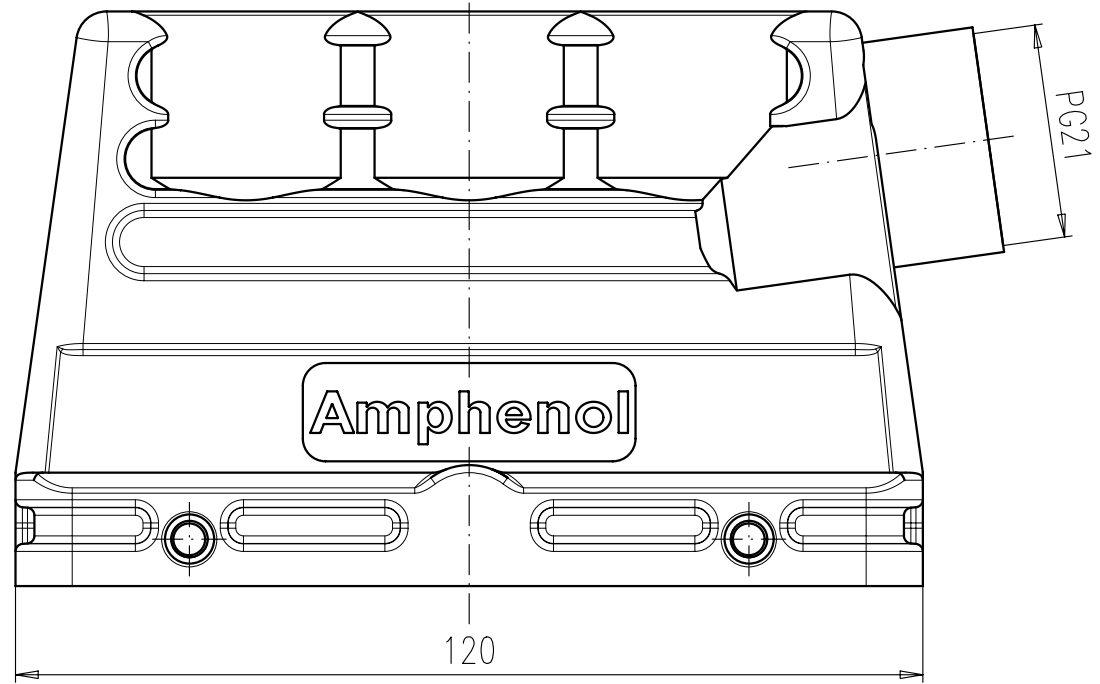

ISO 1:2

Masse (errechnet)/Calc WT: 9		Zul. Abw./Tolerances:		DIN/ISO 13715
Prüfmaß/Testdimension				
Teileindex Partindexnumber		12	Datum/Date	Name
		Gez. Drawn	05.12.	Hoe.
		Gepr.		
		Checked		
		Amphenol-Tuchel Electronics GmbH		
03	201200718	07.12.12	Hoe.	
Index	Änderung/Description	Datum/Date	Name	