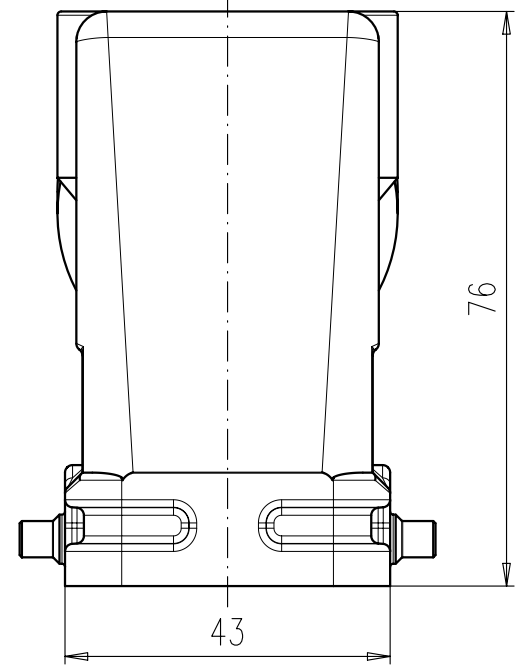

ISO 1:2

Masse (errechnet)/Calc WT: 9		Zul. Abw./Tolerances:		DIN/ISO 13715
Prüfmaß/Testdimension				
Teileindex Partindexnumber		12	Datum/Date	Name
		Gez. Drawn	05.12.	Hoe.
		Gepr.		
		Checked		
		Amphenol-Tuchel Electronics GmbH		
03	201200718	07.12.12	Hoe.	
Index	Änderung/Description	Datum/Date	Name	