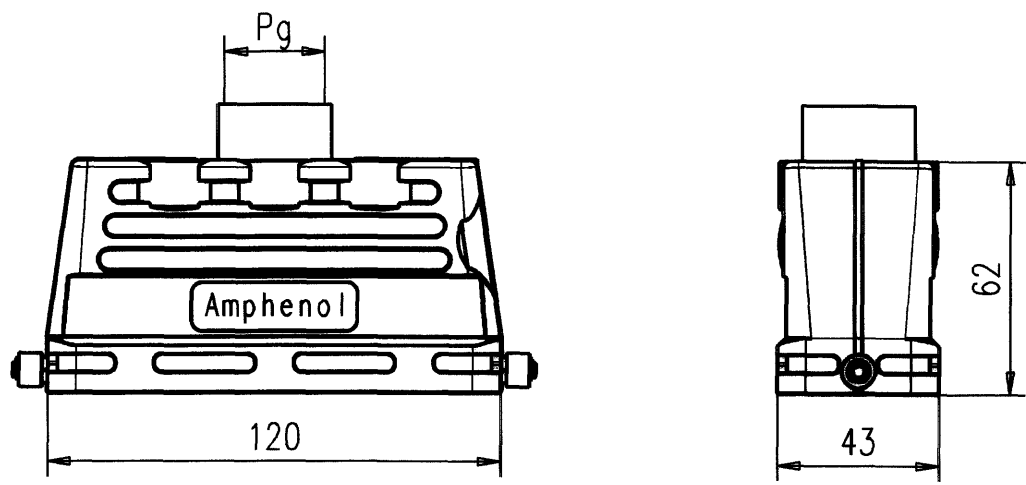

Gewicht: g (errechnet)		Zul. Abw.:		 DIN 6784	Maßstab 1:2	A4	
Prüfmaß		$\pm 0,20$ $\triangleleft \pm 1,0^\circ$					
		98	Datum	Name	Tüllengehäuse Pg 21 24 POL.		
		Gez.	05.05.	Cionvico			
		Bearb.					
		Gepr.	7.5.98				
		Norm.			M-C146 10G024 606 1		
01	05.05.98	CI	Amphenol-Tuchel Electronics GmbH				
Zust.	Änderung	Datum	Name	Ers. f.:		1 Bl.	