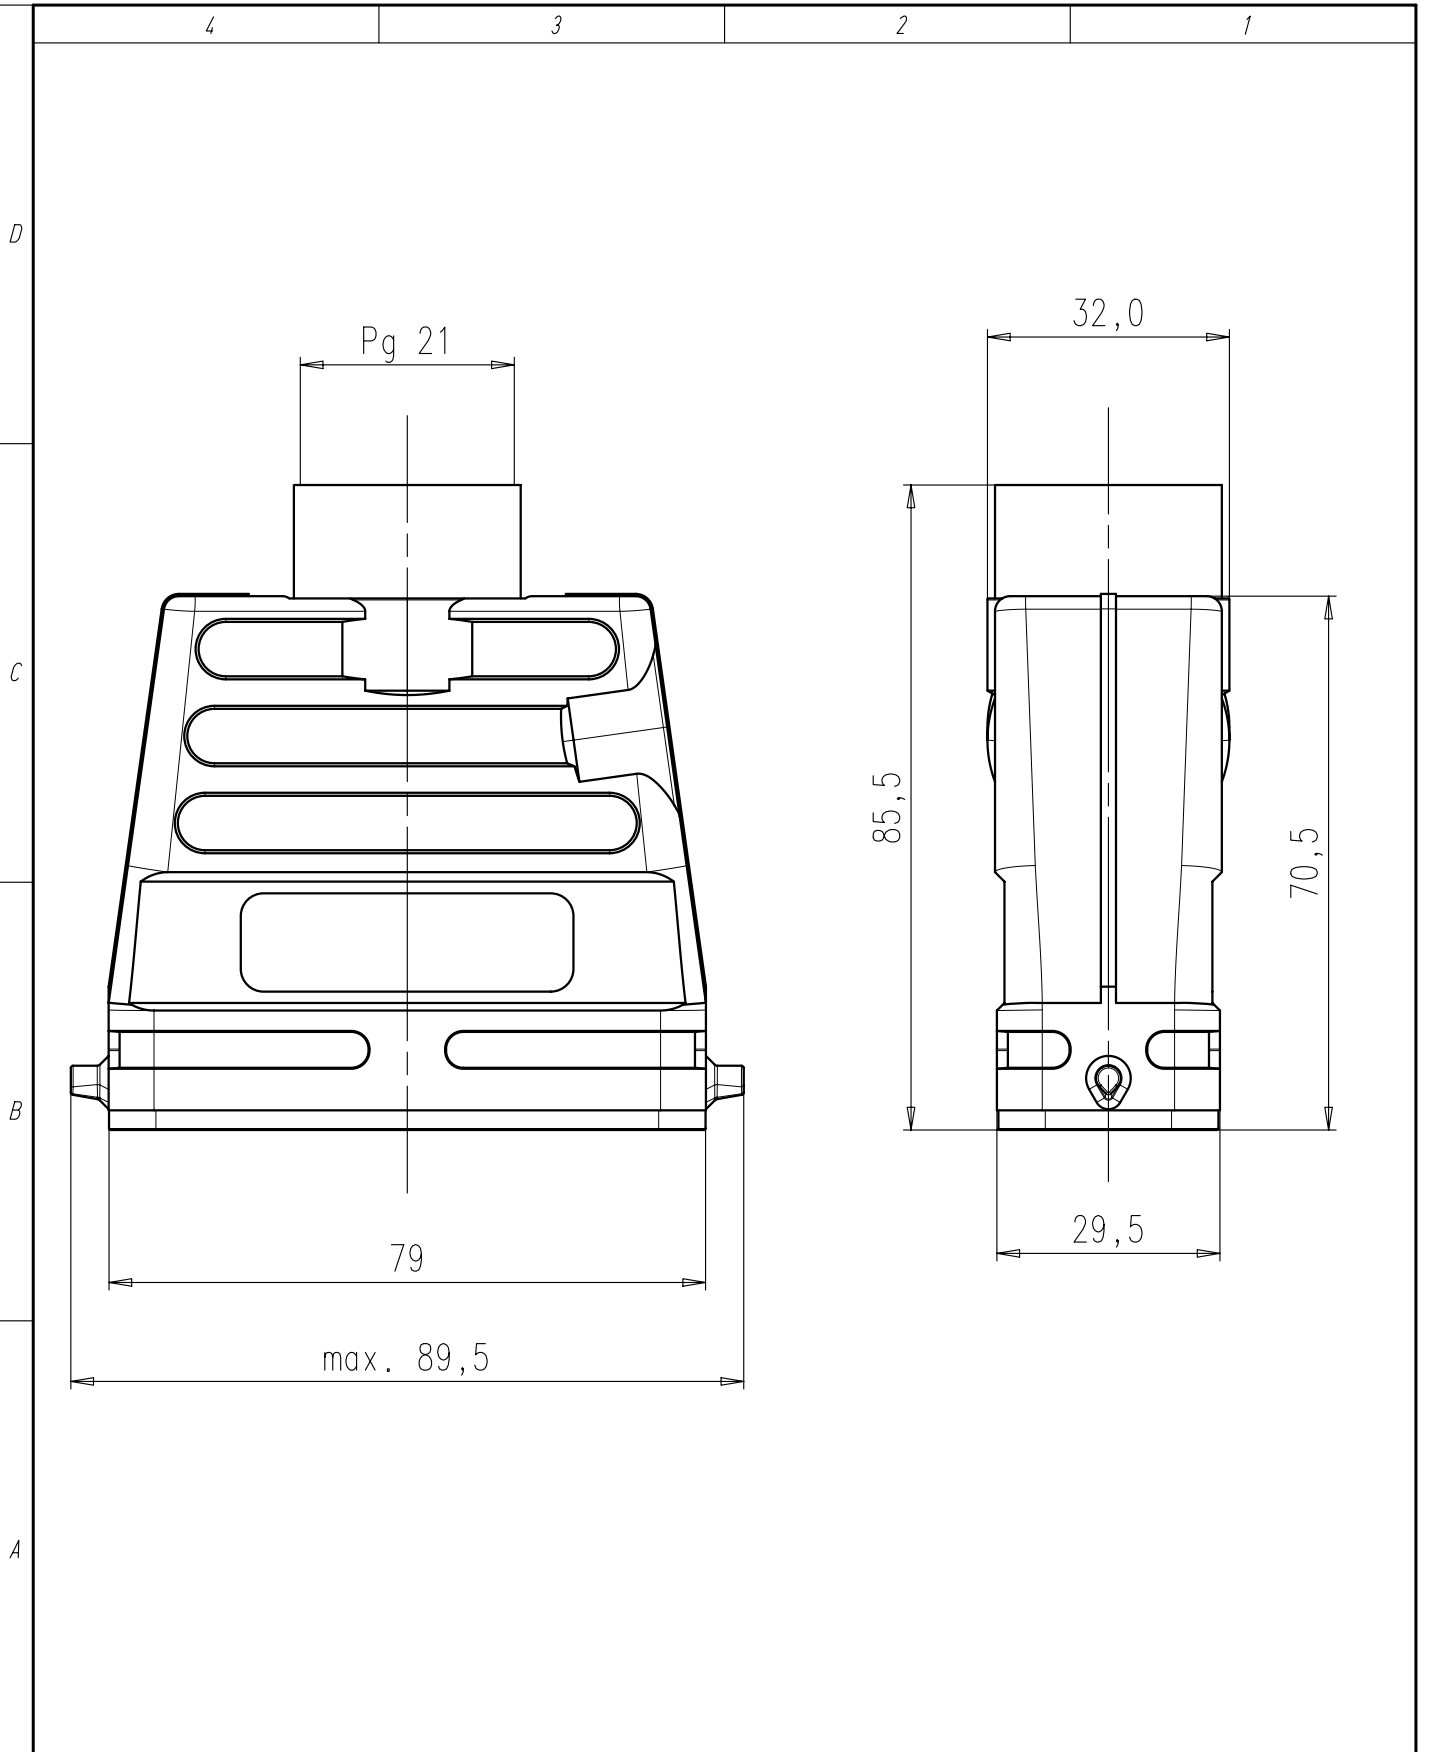

Gewicht (errechnet)/ Calc WT: 9		Zul. Abw./Tolerances:		Maßstab/Scale 1:1		A4			
Prüfmaß/Testdimension		 DIN 6784		CUSTOMER DRAWING					
Teileindex Part index number				06 Datum/Date Name		Tüllengehäuse, Abgang oben Hood, top entry			
		Gez. 21.02. Kassner		M C146 10G025 600 2					
		Gepr.				Ers. f./Similar to:		1	
		Checked		1 BI.					
		Amphenol-Tuchel Electronics GmbH							
01	200400599	21.02.06	MK						
Index	Änderung/Description	Datum/Date	Name						