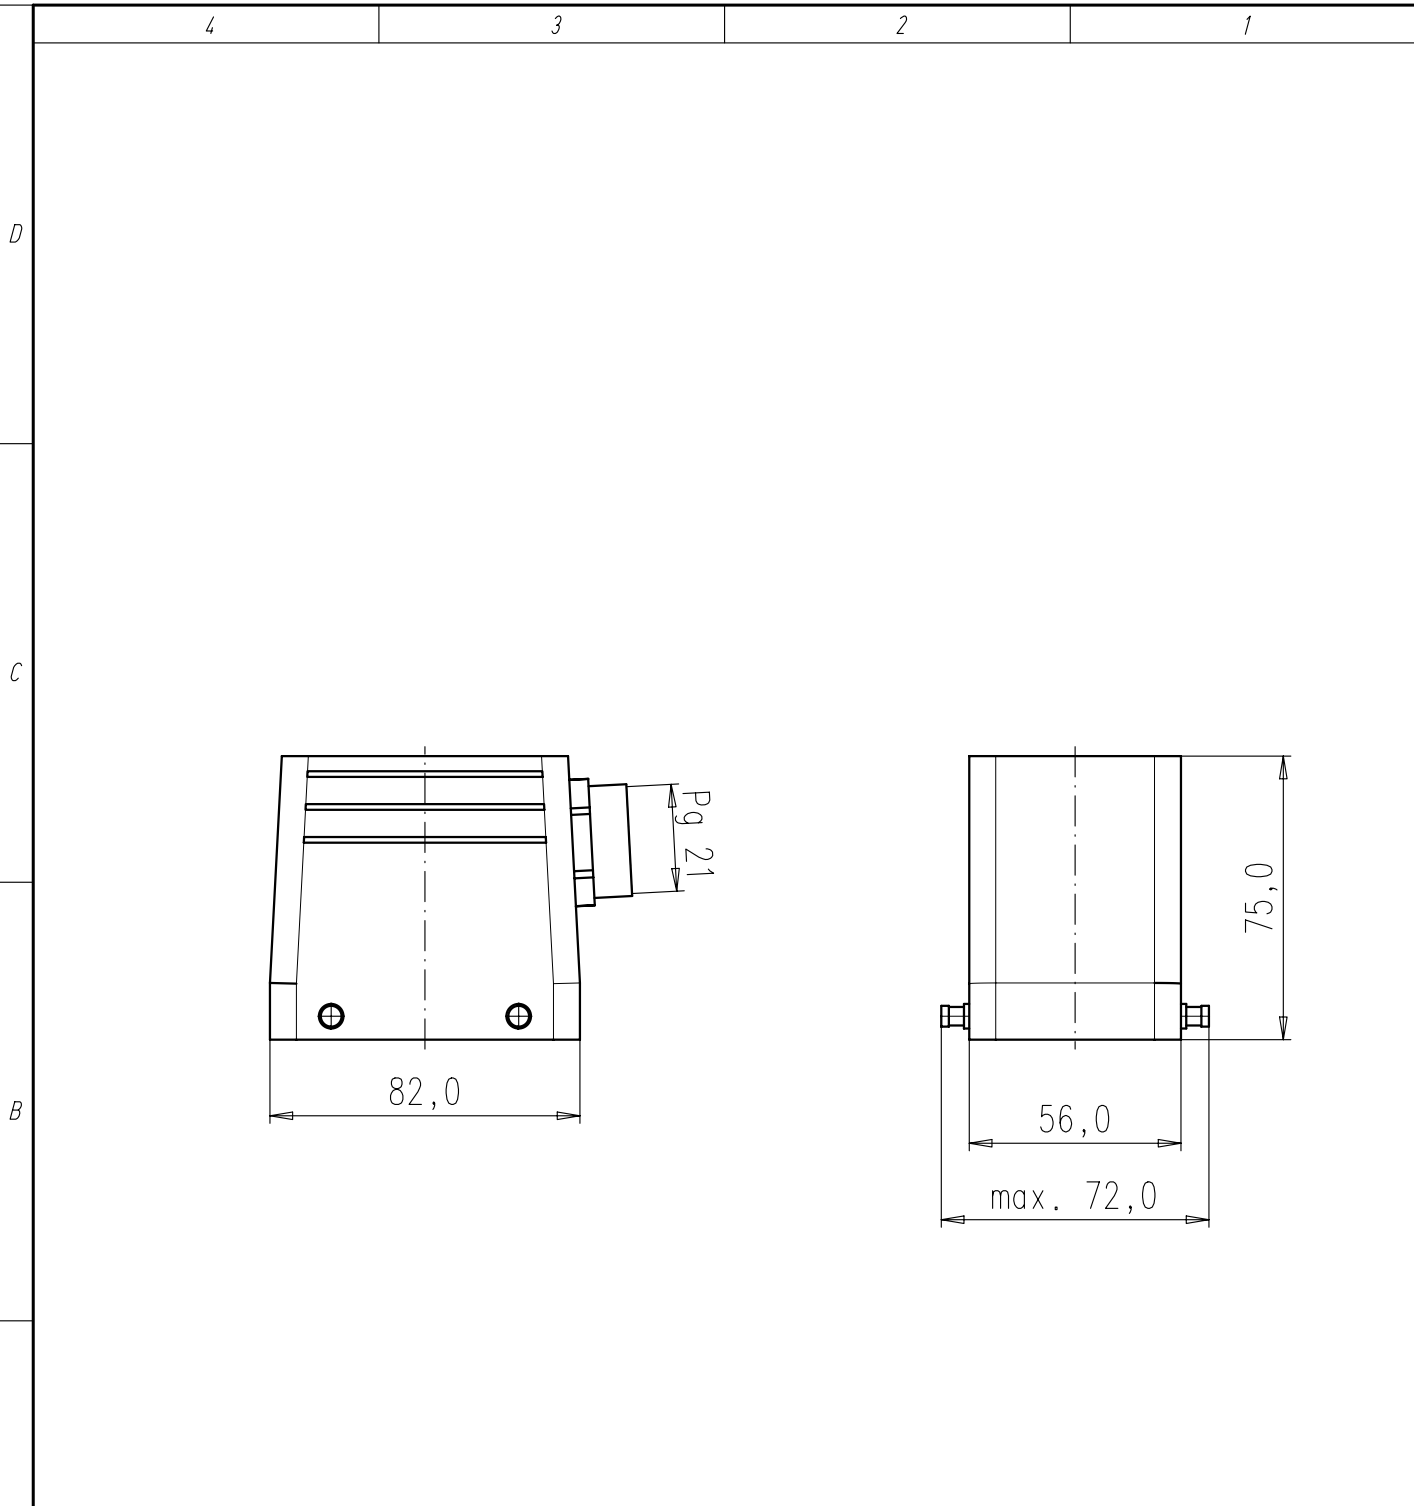

Copying of this document and giving it to others and the use or communication of the contents thereof, are forbidden without express authority. Offenders are liable to the payment of damages. All rights are reserved in the event of the grant of a patent or the registration of the utility model or design.

Weitergabe sowie Vervielfältigung dieser Unterlage, Verwertung und Mitteilung ihres Inhalts nicht gestattet, soweit nicht ausdrücklich zugestanden. Zuwiderhandlungen verpflichten zu Schadenersatz. Alle Rechte für den Fall der Patenterteilung oder Gebrauchsmuster-Eintragung vorbehalten.

Alle technischen Daten wurden unter Laborbedingungen ermittelt und können im Praxisbetrieb abweichen. Es handelt sich bei den Angaben weder um Beschaffenheits- noch um Haltbarkeitsgarantien.
All technical data have been measured in a laboratory environment and can be different during practical usage of the product. Any product information is for descriptive usage only and not legally binding; particularly the information does not constitute or provide any legal guaranties (*Beschaffenheitsgarantie* or *Haltbarkeitsgarantie*).

Masse (errechnet)/Calc WT: 9		Zul. Abw./Tolerances:		Maßstab/Scale 1:2		A4			
Prüfmaß/Testdimension						CUSTOMER DRAWING			
Teileindex Part index number				12 Datum/Date Name		Tüllengehäuse housing			
		Gez.		26.06. Mohrlang					
		Drawn							
		Gepr.							
				Checked					
				Amphenol-Tuchel Electronics GmbH		M C146 10G032 500 4		Blatt/Sheet 1 1 Bl.	
03	201200380	26.06.12	1M			Ers. f./Replacement for: M-C146 10G032 500 4		Rev. 02	
Index	Änderung/Description	Datum/Date	Name