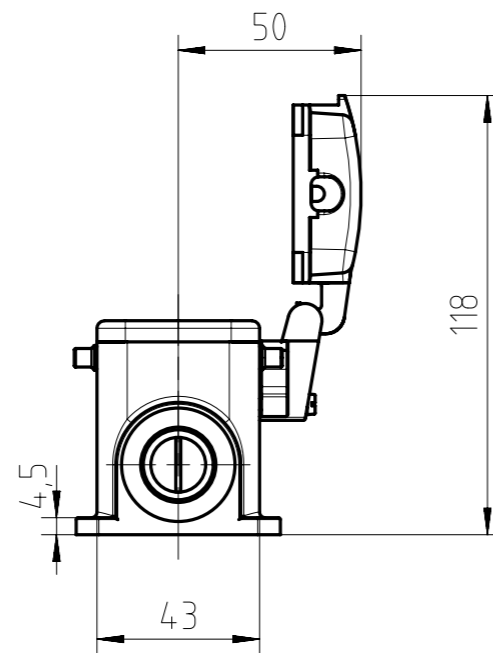

SECTION A-A

ISO 1:2

mit Deckel  
with cover

Alle technischen Daten wurden unter Laborbedingungen ermittelt und können im Praxisbetrieb abweichen.  
Es handelt sich bei den Angaben weder um Beschaffenheits- noch um Haltbarkeitsgarantien.  
All technical data have been measured in a laboratory environment and can be different during practical usage of the product. Any product information is for descriptive usage only and not legally binding; particularly the information does not constitute or provide any legal guarantees ("Beschaffenheitsgarantie" or "Haltbarkeitsgarantie").

Gewicht (errechnet) / Calc WT: g		Zul. Abw./Tolerances:		Maßstab / Scale: 1:2		A3			
Prüfmaß / Testdimension		DIN / ISO 13715		CUSTOMER DRAWING					
Teileindex Partindexnumber		Name							
		2014 Datum/Date		Sockelgehäuse 10pol mit Bolzen housing with bolts					
		Gez. 28.03. Hoe.							
		Gepr.							
		Checked		<b>Amphenol-Tuchel Electronics GmbH</b>					
02 2014-00259		28.03.14 Hoe.		M C146 10N010 805 1		Blatt/Sheet 1		1 Bl.	
Index Änderung/Description		Datum/Date Name		Ers. f. / Replacement for: M-C146 10N0XX XXX 1 - SC/TC					