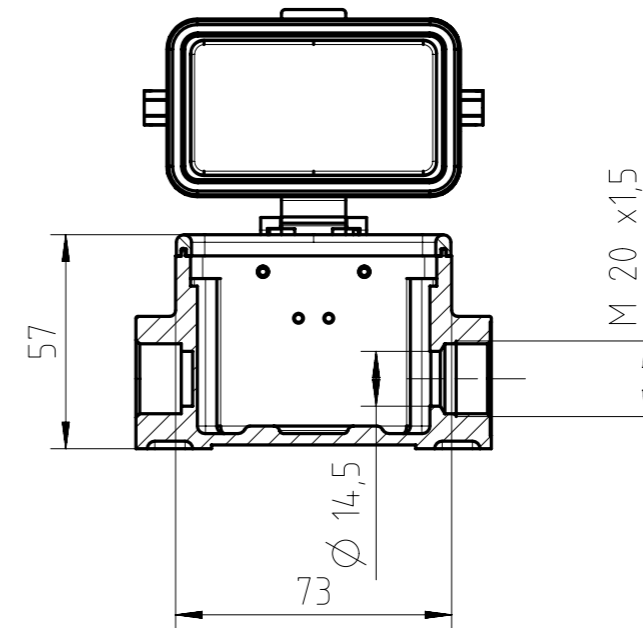

SECTION A-A