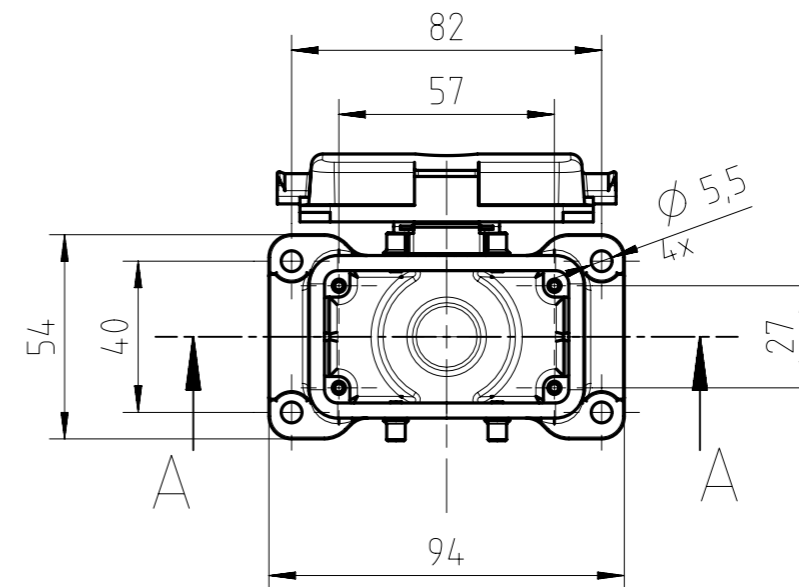

SECTION A-A