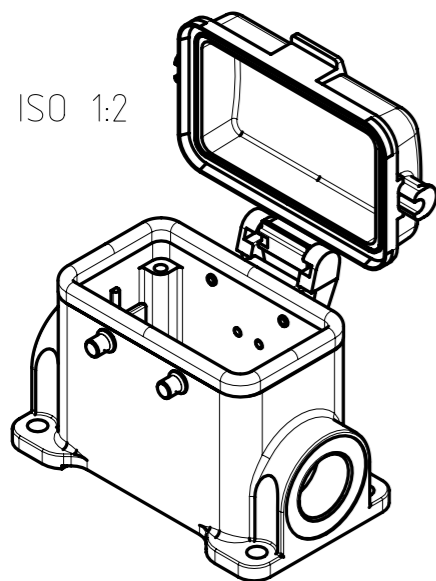

SECTION A-A

ISO 1:2

mit Deckel  
with cover

Alle technischen Daten wurden unter Laborbedingungen ermittelt und können im Praxisbetrieb abweichen.  
Es handelt sich bei den Angaben weder um Beschaffenheits- noch um Haltbarkeitsgarantien.  
All technical data have been measured in a laboratory environment and can be different during practical usage of the product. Any product information is for descriptive usage only and not legally binding; particularly the information does not constitute or provide any legal guarantees ("Beschaffenheitsgarantie" or "Haltbarkeitsgarantie").

Gewicht (errechnet) / Calc WT: g		Zul. Abw./Tolerances:		Maßstab / Scale: 1:2		A3			
Prüfmaß / Testdimension		DIN / ISO 13715		CUSTOMER DRAWING					
Teileindex Partindexnumber		Name							
		2014 Datum/Date		Sockelgehäuse 10pol mit Bolzen housing with bolts					
		Gez. 28.03. Hoe.							
		Gepr.							
		Checked		<b>Amphenol-Tuchel Electronics GmbH</b>					
02 2014-00259		28.03.14 Hoe.		M C146 10N010 805 1		Blatt/Sheet 1		1 Bl.	
Index Änderung/Description		Datum/Date Name		Ers. f. / Replacement for: M-C146 10N0XX XXX 1 - SC/TC					