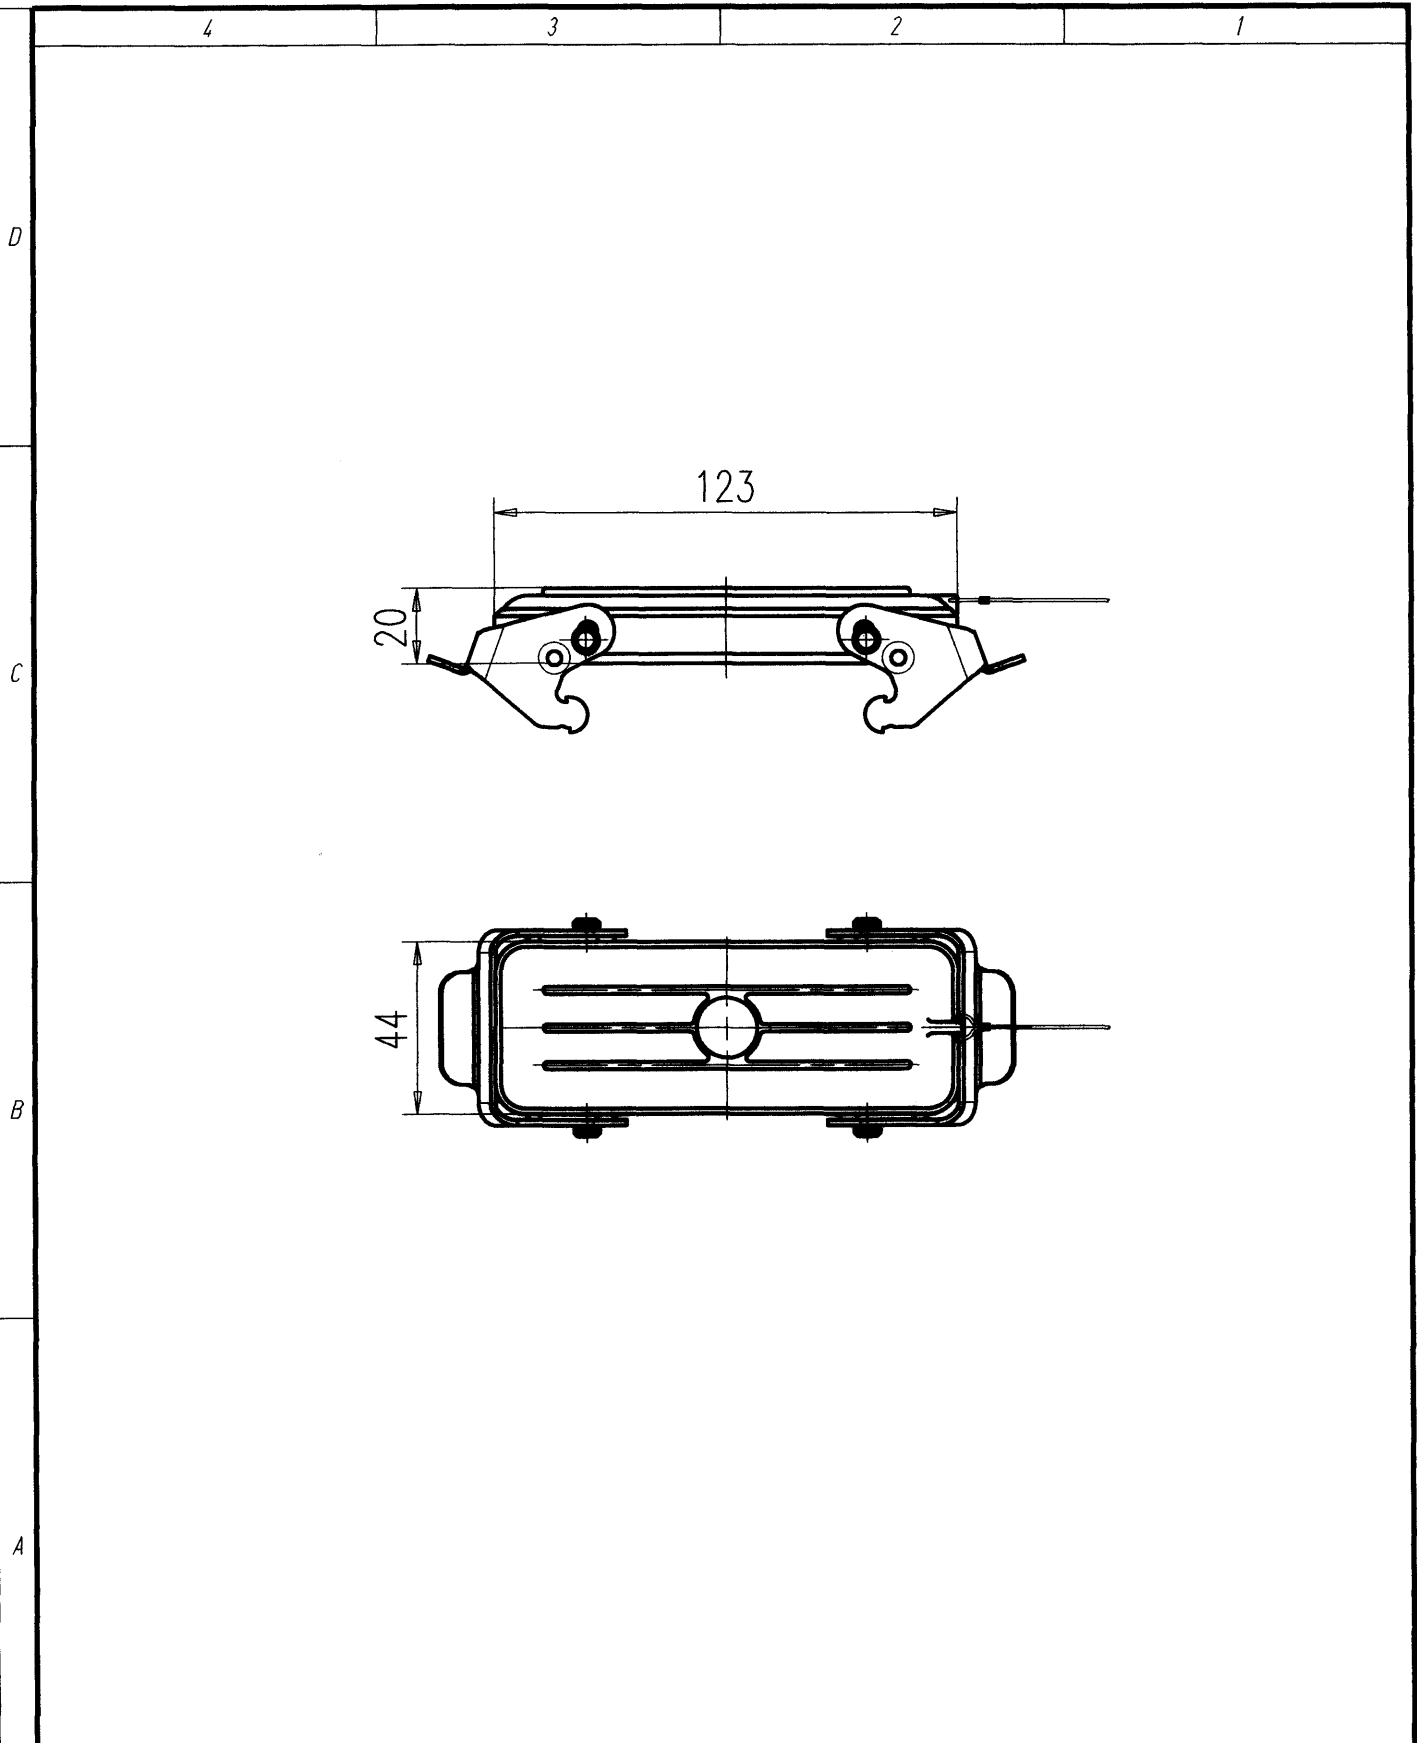

Gewicht: g (errechnet)		Zul. Abw.:		 DIN 6784	Maßstab 1:2	A4				
 Prüfmaß					Schutzkappe					
		97	Datum	Name					M-C146 10Z024 200 1	
		Gez.	10.10.	Cionvica	Blatt 1 1 Bl.					
		Bearb.								
		Gepr.	17.1.00	Fid						
		Norm.			Ers. f.:					
01	10.10.97	ci	Amphenol-Tuchel Electronics GmbH							
Zust.	Änderung	Datum	Name							