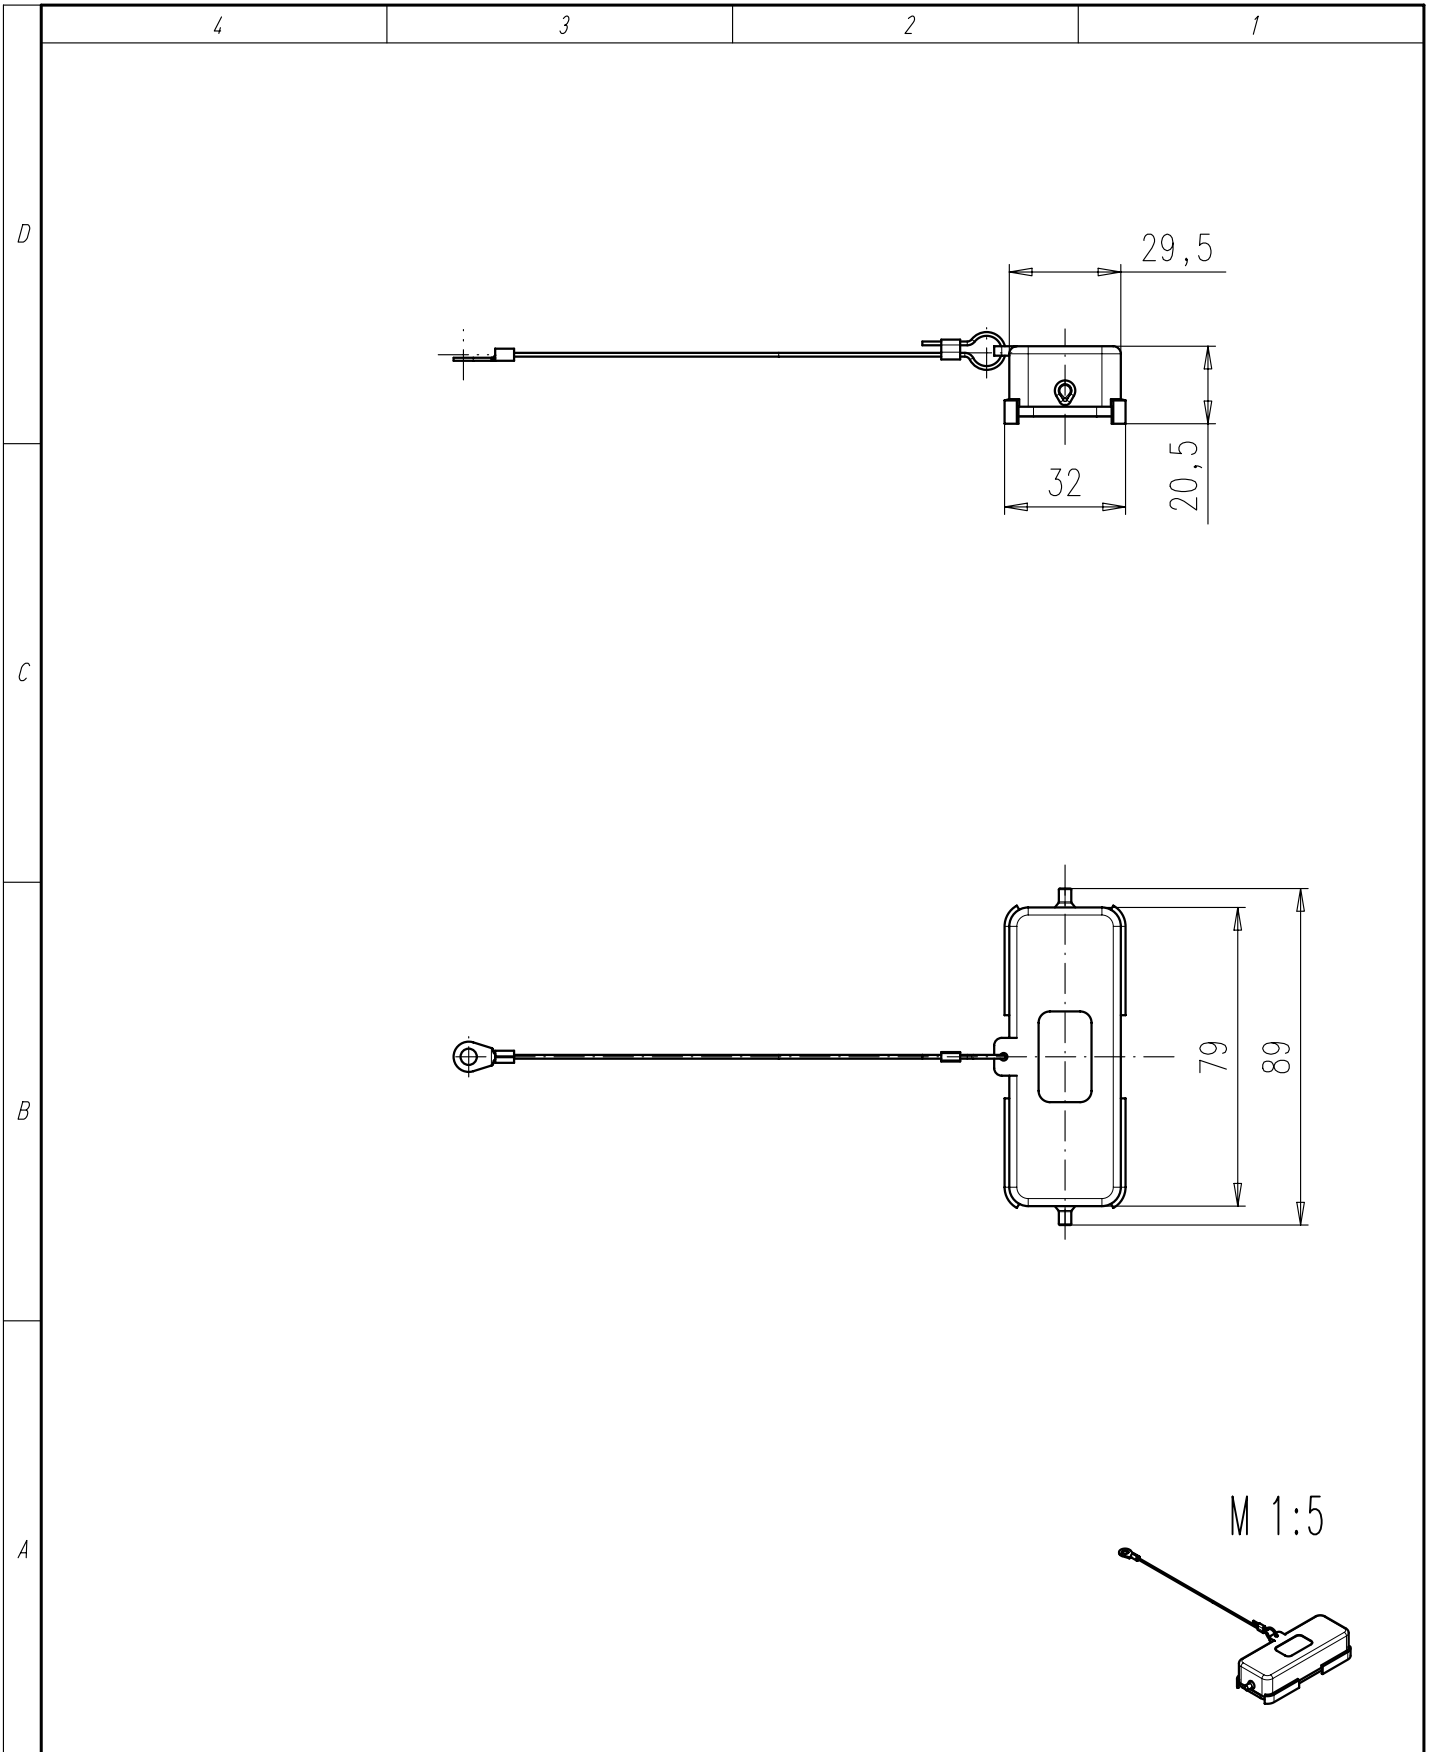

Gewicht: g (errechnet)		Zul. Abw.:		 DIN 6784	Maßstab 1:2 (1:5)	A4	
 Prüfmaß					CUSTOMER DRAWING		
			97	Datum	Name	Schutzkappe	
			Gez.	28.05.	Esser		
			Bearb.				
			Gepr.				
04	201100553	23.08.11	Hoe.			M C146 10Z025 100 2	
03	201100391	01.06.11	Hoe.				
02	Maßstab	25.09.97	Cl				
01	neu	28.05.97	ae				
Zust. Änderung		Datum	Name	Amphenol-Tuchel Electronics GmbH		Blatt 1 1 Bl.	
Ers. f.:							