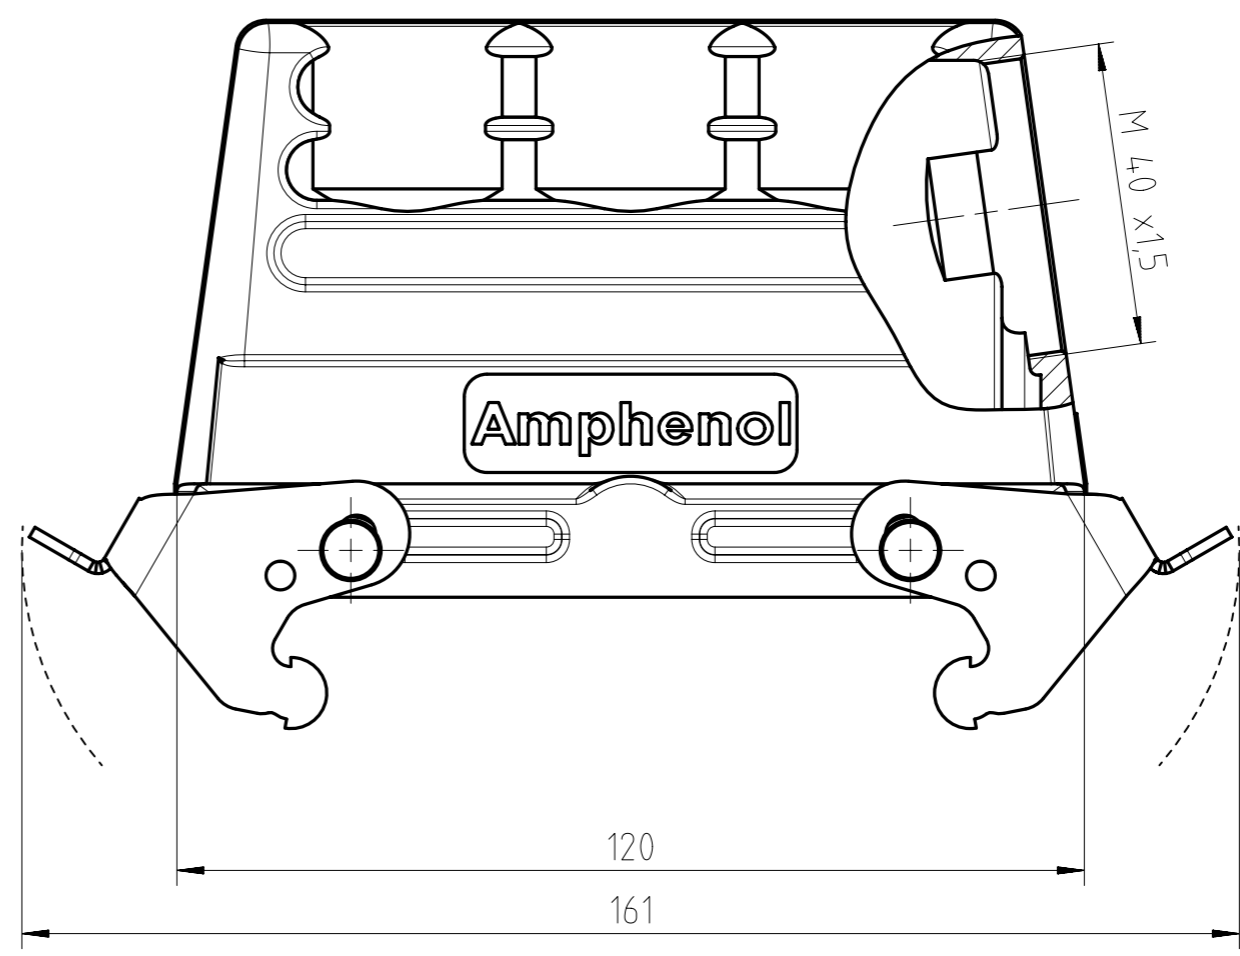

Copying of this document and giving it to others and the use or communication of the contents thereof, are forbidden without express authority. Offenders are liable to the payment of damages. All rights are reserved in the event of the grant of a patent or the registration of the utility model or design.

Weitergabe sowie Vervielfältigung dieser Unterlage, Verwertung und Mitteilung ihres Inhalts nicht gestattet, soweit nicht ausdrücklich zugestanden. Zuwiderhandlungen verpflichten zu Schadensersatz. Alle Rechte für den Fall der Patenterteilung oder Gebrauchsmuster-Eintragung vorbehalten.

Alle technischen Daten wurden unter Laborbedingungen ermittelt und können im Praxisbetrieb abweichen.
Es handelt sich bei den Angaben weder um Beschaffenheits- noch um Haltbarkeitsgarantien.
All technical data have been measured in a laboratory environment and can be different during practical usage of the product. Any product information is for descriptive usage only and not legally binding, particularly the information does not constitute or provide any legal guarantees ("Beschaffenheitsgarantie" or "Haltbarkeitsgarantie").

Gewicht (errechnet) / Calc WT: g		Zul. Abw./Tolerances:		Maßstab / Scale: 1:1 (1:2)		A3			
☐ Prüfmaß / Testdimension Teileindex Partindexnumber		2014 Datum/Date 10.06. Name Gez. Drawn Gepr. Checked Name		CUSTOMER DRAWING		Tüllengehäuse 24pol M40x1,5 hood		Blatt/Sheet 1 1 Bl.	
01 2014-00004 Index Änderung/Description		10.06.14 Datum/Date		Name Amphenol-Tuchel Electronics GmbH		M C146 21R024 503 8		Ers. f. / Replacement for: