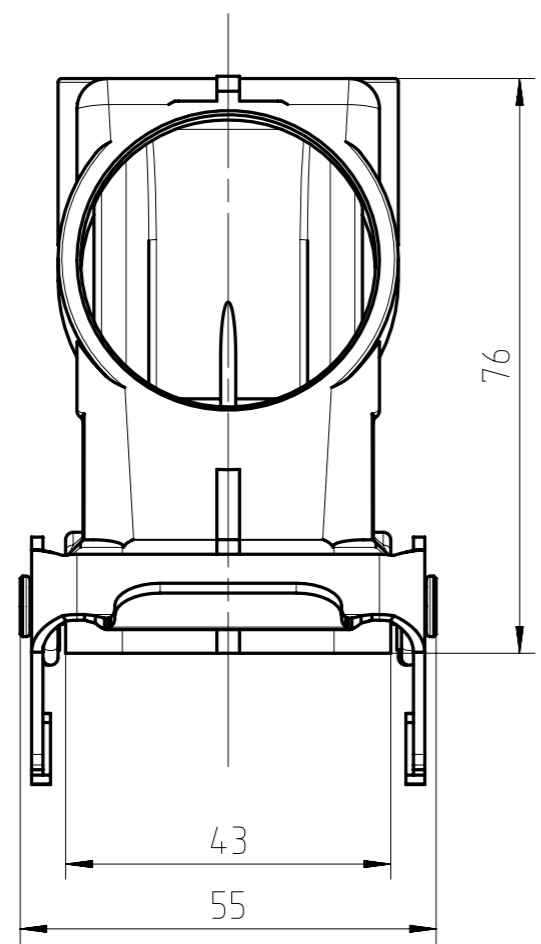

Copying of this document and giving it to others and the use or communication of the contents thereof, are forbidden without express authority. Offenders are liable to the payment of damages. All rights are reserved in the event of the grant of a patent or the registration of the utility model or design.

Weitergabe sowie Vervielfältigung dieser Unterlage, Verwertung und Mitteilung ihres Inhalts nicht gestattet, soweit nicht ausdrücklich zugestanden. Zuwiderhandlungen verpflichten zu Schadensersatz. Alle Rechte für den Fall der Patenterteilung oder Gebrauchsmuster-Eintragung vorbehalten.

Alle technischen Daten wurden unter Laborbedingungen ermittelt und können im Praxisbetrieb abweichen.
Es handelt sich bei den Angaben weder um Beschaffenheits- noch um Haltbarkeitsgarantien.
All technical data have been measured in a laboratory environment and can be different during practical usage of the product. Any product information is for descriptive usage only and not legally binding, particularly the information does not constitute or provide any legal guarantees ("Beschaffenheitsgarantie" or "Haltbarkeitsgarantie").

Gewicht (errechnet) / Calc WT: g		Zul. Abw./Tolerances:		Maßstab / Scale: 1:1 (1:2)		A3			
☐ Prüfmaß / Testdimension Teileindex Partindexnumber		2014 Datum/Date 10.06. Name Gez. Drawn Gepr. Checked Name		CUSTOMER DRAWING		Tüllengehäuse 24pol M40x1,5 hood		Blatt/Sheet 1 1 Bl.	
01 2014-00004 Index Änderung/Description		10.06.14 Datum/Date		Name Amphenol-Tuchel Electronics GmbH		M C146 21R024 503 8		Ers. f. / Replacement for: