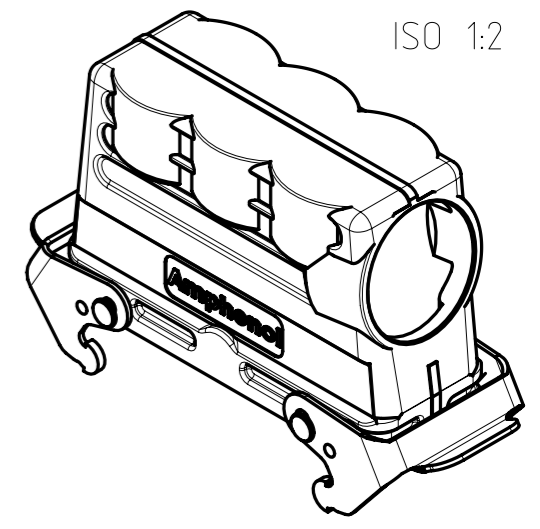

Copying of this document and giving it to others and the use or communication of the contents thereof, are forbidden without express authority. Offenders are liable to the payment of damages. All rights are reserved in the event of the grant of a patent or the registration of the utility model or design.

Weitergabe sowie Vervielfältigung dieser Unterlage, Verwertung und Mitteilung ihres Inhalts nicht gestattet, soweit nicht ausdrücklich zugestanden. Zuwiderhandlungen verpflichten zu Schadensersatz. Alle Rechte für den Fall der Patenterteilung oder Gebrauchsmuster-Eintragung vorbehalten.

Alle technischen Daten wurden unter Laborbedingungen ermittelt und können im Praxisbetrieb abweichen.
Es handelt sich bei den Angaben weder um Beschaffenheits- noch um Haltbarkeitsgarantien.
All technical data have been measured in a laboratory environment and can be different during practical usage of the product. Any product information is for descriptive usage only and not legally binding, particularly the information does not constitute or provide any legal guarantees ("Beschaffenheitsgarantie" or "Haltbarkeitsgarantie").

Gewicht (errechnet) / Calc WT: g		Zul. Abw./Tolerances:		Maßstab / Scale: 1:1 (1:2)		A3			
☐ Prüfmaß / Testdimension Teileindex Partindexnumber		2014 Datum/Date 10.06. Name Gez. Drawn Gepr. Checked Name		CUSTOMER DRAWING		Tüllengehäuse 24pol M40x1,5 hood		Blatt/Sheet 1 1 Bl.	
01 2014-00004 Index Änderung/Description		10.06.14 Datum/Date		Name Amphenol-Tuchel Electronics GmbH		M C146 21R024 503 8		Ers. f. / Replacement for: