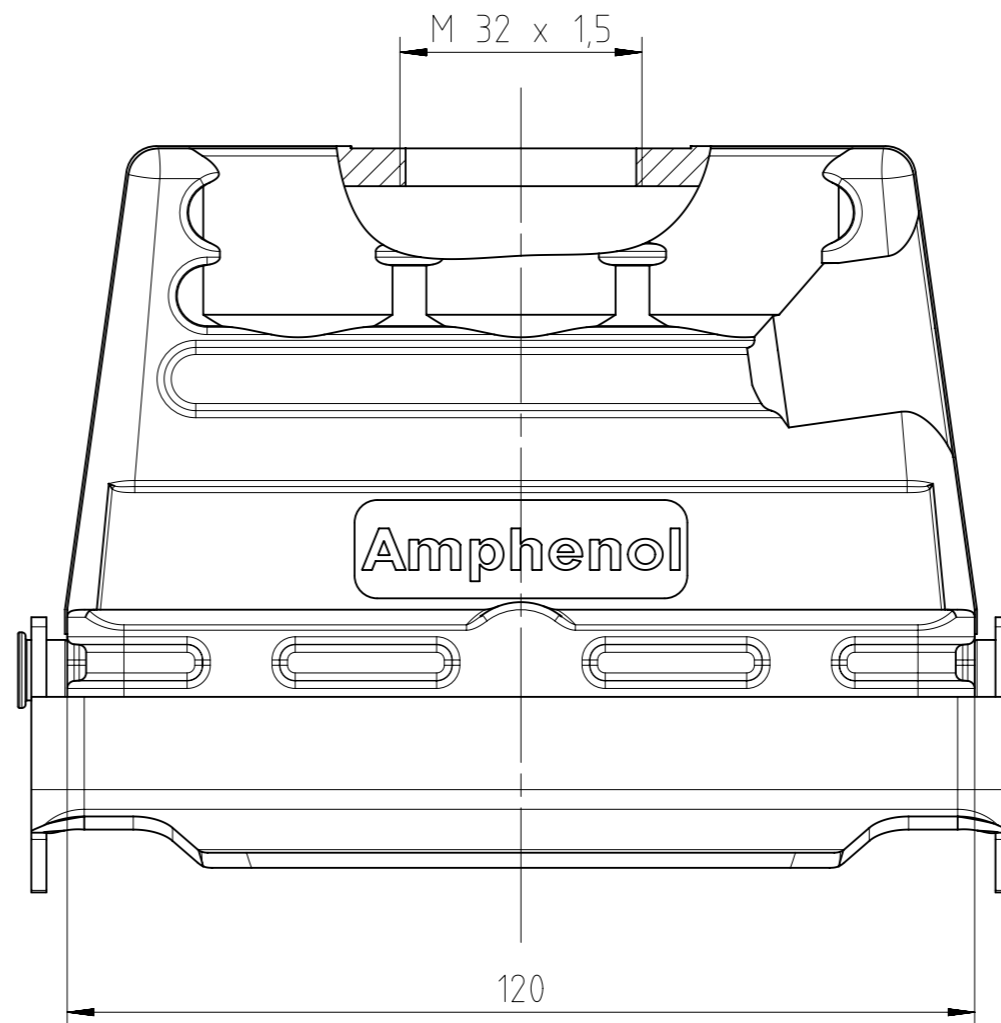

Copying of this document and giving it to others and the use
or communication of the contents thereof, are forbidden with-
out express authority. Offenders are liable to the payment of
damages. All rights are reserved in the event of the grant of
a patent or the registration of the utility model or design.

Weitergabe sowie Vervielfältigung dieser Unterlage, Verwertung
und Mitteilung ihres Inhalts nicht gestattet, soweit nicht
ausdrücklich zugestanden. Zuwiderhandlungen verpflichten
zu Schadensersatz. Alle Rechte für den Fall der Patenterteilung
oder Gebrauchsmuster-Eintragung vorbehalten.

Alle technischen Daten wurden unter Laborbedingungen ermittelt und können im Praxisbetrieb abweichen.
Es handelt sich bei den Angaben weder um Beschaffenheits- noch um Haltbarkeitsgarantien.
All technical data have been measured in a laboratory environment and can be different during
practical usage of the product. Any product information is for descriptive usage only and not legally binding;
particularly the information does not constitute or provide any legal guarantees ("Beschaffenheitsgarantie" or
"Haltbarkeitsgarantie").

Gewicht (errechnet) / Calc WT:		Zul. Abw./Tolerances:		Maßstab / Scale : 1:1; 1:2		A3			
Prüfmaß / Testdimension				CUSTOMER DRAWING					
Teileindex Partindexnumber		Datum/Date		Name		Tüllengehäuse 24pol M32			
		09.12.2015		MTOLK		hood			
		Status: Released		Inspector: 18.01.2016 MGRIM					
		Amphenol-Tuchel		Electronics GmbH		M C146 21R024 804 8		Blatt/Sheet	
03		201500428		09.12.2015 MTOLK				1	
Index		Änderung/Description		Datum/Date		Name		1 Bl.	
								Ers. f. / Replacement for : M-C146 21R0XX 8X4 8 - SA/TA