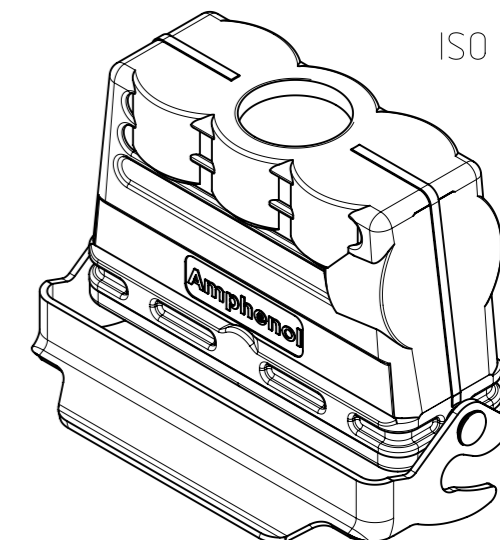

Copying of this document and giving it to others and the use
or communication of the contents thereof, are forbidden with-
out express authority. Offenders are liable to the payment of
damages. All rights are reserved in the event of the grant of
a patent or the registration of the utility model or design.

Weitergabe sowie Vervielfältigung dieser Unterlage, Verwertung
und Mitteilung ihres Inhalts nicht gestattet, soweit nicht
ausdrücklich zugestanden. Zuwiderhandlungen verpflichten
zu Schadensersatz. Alle Rechte für den Fall der Patenterteilung
oder Gebrauchsmuster-Eintragung vorbehalten.

Alle technischen Daten wurden unter Laborbedingungen ermittelt und können im Praxisbetrieb abweichen.
Es handelt sich bei den Angaben weder um Beschaffenheits- noch um Haltbarkeitsgarantien.
All technical data have been measured in a laboratory environment and can be different during
practical usage of the product. Any product information is for descriptive usage only and not legally binding;
particularly the information does not constitute or provide any legal guarantees ("Beschaffenheitsgarantie" or
"Haltbarkeitsgarantie").

Gewicht (errechnet) / Calc WT:		Zul. Abw./Tolerances:		Maßstab / Scale : 1:1; 1:2		A3			
Prüfmaß / Testdimension				CUSTOMER DRAWING					
Teileindex Partindexnumber		Datum/Date		Name		Tüllengehäuse 24pol M32			
		09.12.2015		MTOLK		hood			
		Status: Released		Inspector: 18.01.2016 MGRIM					
		Amphenol-Tuchel		Electronics GmbH		M C146 21R024 804 8		Blatt/Sheet	
03		201500428		09.12.2015 MTOLK				1	
Index		Änderung/Description		Datum/Date		Name		1 Bl.	
								Ers. f. / Replacement for : M-C146 21R0XX 8X4 8 - SA/TA