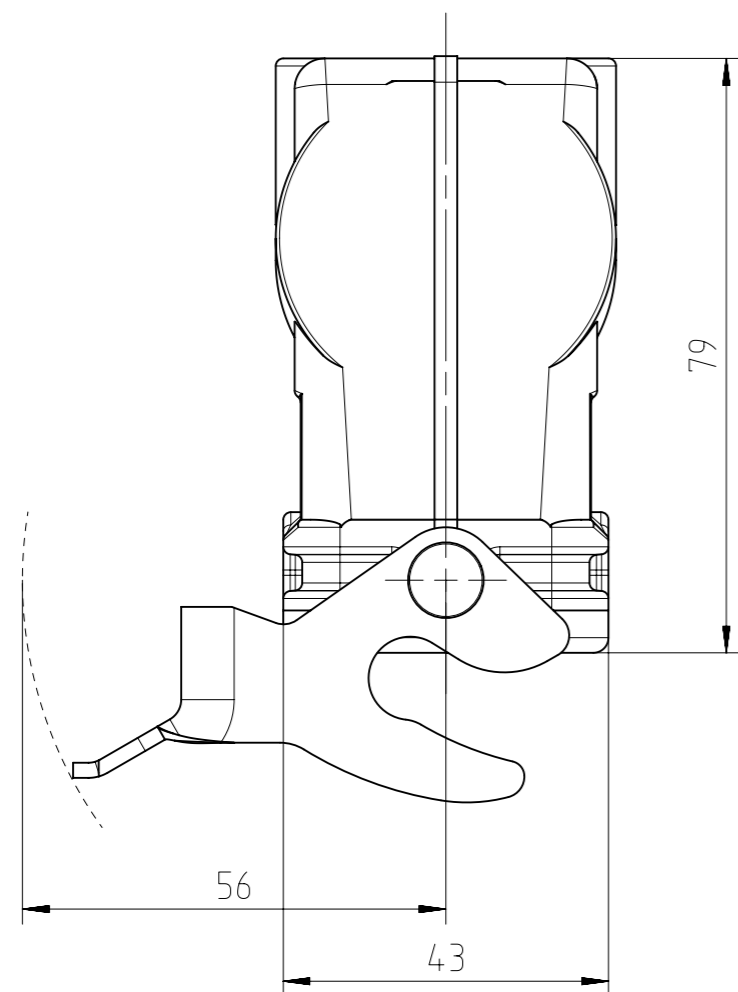

Copying of this document and giving it to others and the use
or communication of the contents thereof, are forbidden with-
out express authority. Offenders are liable to the payment of
damages. All rights are reserved in the event of the grant of
a patent or the registration of the utility model or design.

Weitergabe sowie Vervielfältigung dieser Unterlage, Verwertung
und Mitteilung ihres Inhalts nicht gestattet, soweit nicht
ausdrücklich zugestanden. Zuwiderhandlungen verpflichten
zu Schadensersatz. Alle Rechte für den Fall der Patenterteilung
oder Gebrauchsmuster-Eintragung vorbehalten.

Alle technischen Daten wurden unter Laborbedingungen ermittelt und können im Praxisbetrieb abweichen.
Es handelt sich bei den Angaben weder um Beschaffenheits- noch um Haltbarkeitsgarantien.
All technical data have been measured in a laboratory environment and can be different during
practical usage of the product. Any product information is for descriptive usage only and not legally binding;
particularly the information does not constitute or provide any legal guarantees ("Beschaffenheitsgarantie" or
"Haltbarkeitsgarantie").

Gewicht (errechnet) / Calc WT:		Zul. Abw./Tolerances:		Maßstab / Scale : 1:1; 1:2		A3			
Prüfmaß / Testdimension				CUSTOMER DRAWING					
Teileindex Partindexnumber		Datum/Date		Name		Tüllengehäuse 24pol M32			
		09.12.2015		MTOLK		hood			
		Status: Released		Inspector: 18.01.2016 MGRIM					
		Amphenol-Tuchel		Electronics GmbH		M C146 21R024 804 8		Blatt/Sheet	
03		201500428		09.12.2015 MTOLK				1	
Index		Änderung/Description		Datum/Date		Name		1 Bl.	
								Ers. f. / Replacement for : M-C146 21R0XX 8X4 8 - SA/TA