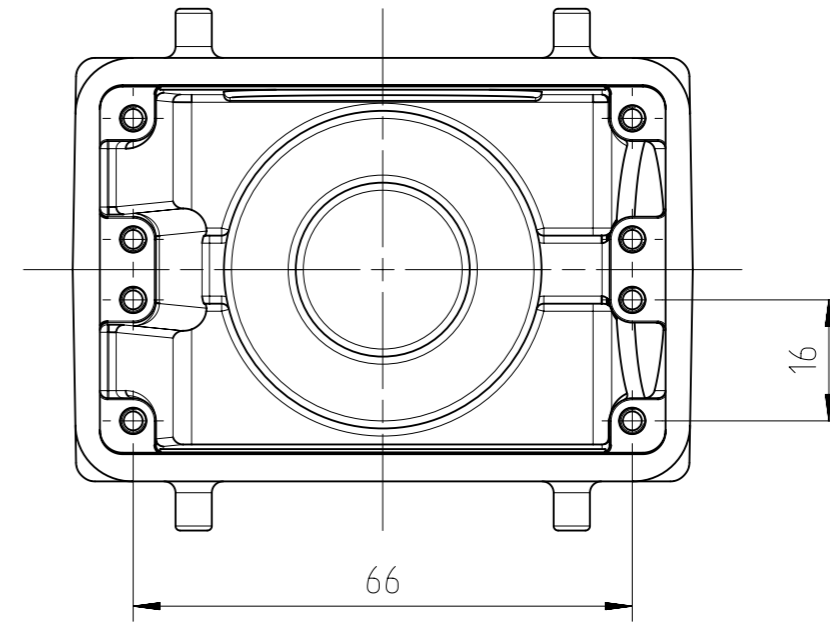

ISO 1:2

Alle technischen Daten wurden unter Laborbedingungen ermittelt und können im Praxisbetrieb abweichen.
Es handelt sich bei den Angaben weder um Beschaffenheits- noch um Haltbarkeitsgarantien.
All technical data have been measured in a laboratory environment and can be different during practical usage of the product. Any product information is for descriptive usage only and not legally binding; particular the information does not constitute or provide any legal guarantees ("Beschaffenheitsgarantie" or "Haltbarkeitsgarantie").

Gewicht (errechnet) / Calc WT: 253,93 g		Zul. Abw./Tolerances:		Maßstab / Scale: 1:1		A3			
Prüfmaß / Testdimension				CUSTOMER DRAWING					
Teileindex Partindexnumber		Datum/Date		Name		Tüllengehäuse A32 M40			
		Gez. Drawn		JHÖNN		hood			
		Status: Released		Inspector: 27.10.2015 MGRIM					
		Amphenol-Tuchel Electronics GmbH				M C146 21R032 501 4		Blatt/Sheet 1	
02		201500015		28.09.2015 JHÖNN				1 Bl.	
Index		Änderung/Description		Datum/Date		Name		Ers. f. / Replacement for: M-C146 21R032 501 4 Rev01	
						4.017.610			

Copying of this document and giving it to others and the use or communication of the contents thereof, are forbidden without express authority. Offenders are liable to the payment of damages. All rights are reserved in the event of the grant of a patent or the registration of the utility model or design.
Weitergabe sowie Vervielfältigung dieser Unterlage, Verwertung und Mitteilung ihres Inhalts nicht gestattet, soweit nicht ausdrücklich zugestanden. Zuwiderhandlungen verpflichten zu Schadenersatz. Alle Rechte für den Fall der Patenterteilung oder Gebrauchsmuster-Eintragung vorbehalten.