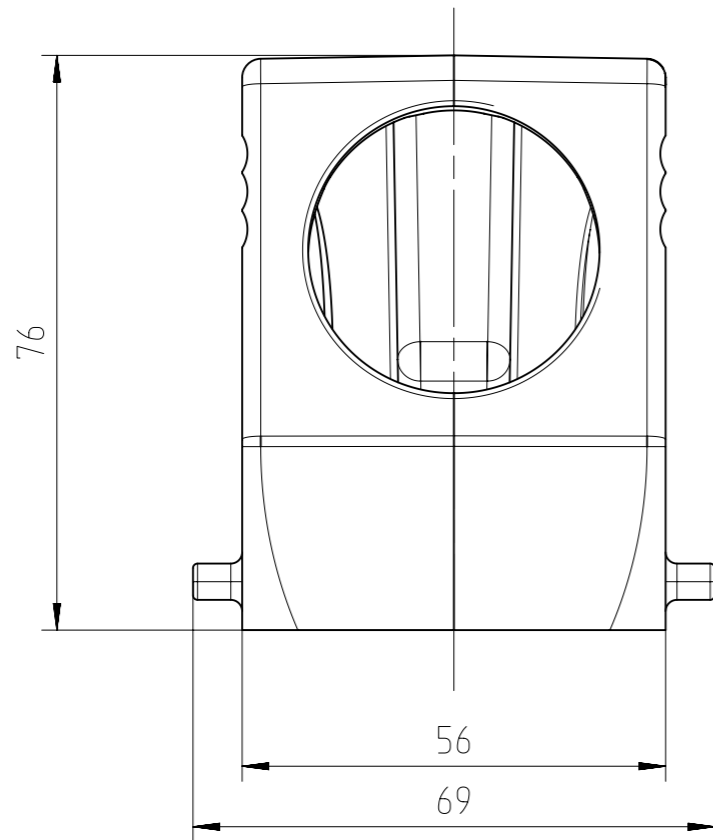

ISO 1:2

Alle technischen Daten wurden unter Laborbedingungen ermittelt und können im Praxisbetrieb abweichen.
Es handelt sich bei den Angaben weder um Beschaffenheits- noch um Haltbarkeitsgarantien.
All technical data have been measured in a laboratory environment and can be different during practical usage of the product. Any product information is for descriptive usage only and not legally binding; particular the information does not constitute or provide any legal guarantees ("Beschaffenheitsgarantie" or "Haltbarkeitsgarantie").

Gewicht (errechnet) / Calc WT: 253,93 g		Zul. Abw./Tolerances:		Maßstab / Scale: 1:1		A3			
Prüfmaß / Testdimension				CUSTOMER DRAWING					
Teileindex Partindexnumber		Datum/Date		Name		Tüllengehäuse A32 M40			
		Gez. Drawn		JHÖNN		hood			
		Status: Released		Inspector: 27.10.2015 MGRIM					
		Amphenol-Tuchel Electronics GmbH				M C146 21R032 501 4		Blatt/Sheet 1	
02		201500015		28.09.2015 JHÖNN				1 Bl.	
Index		Änderung/Description		Datum/Date		Name		Ers. f. / Replacement for: M-C146 21R032 501 4 Rev01	
						4.017.610			

Copying of this document and giving it to others and the use or communication of the contents thereof, are forbidden without express authority. Offenders are liable to the payment of damages. All rights are reserved in the event of the grant of a patent or the registration of the utility model or design.
Weitergabe sowie Vervielfältigung dieser Unterlage, Verwertung und Mitteilung ihres Inhalts nicht gestattet, soweit nicht ausdrücklich zugestanden. Zuwiderhandlungen verpflichten zu Schadenersatz. Alle Rechte für den Fall der Patenterteilung oder Gebrauchsmuster-Eintragung vorbehalten.