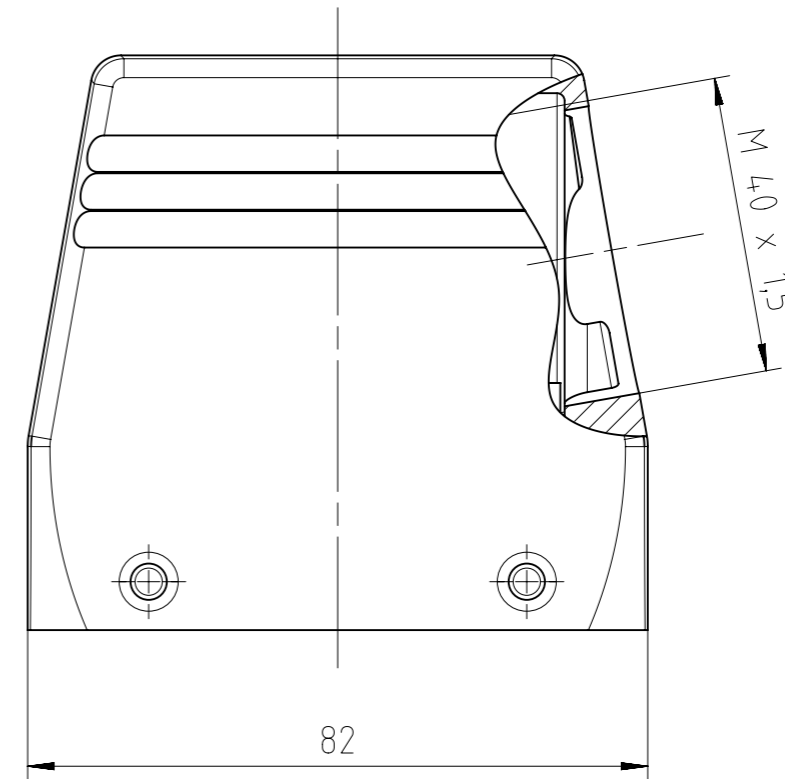

ISO 1:2

Alle technischen Daten wurden unter Laborbedingungen ermittelt und können im Praxisbetrieb abweichen.
Es handelt sich bei den Angaben weder um Beschaffenheits- noch um Haltbarkeitsgarantien.
All technical data have been measured in a laboratory environment and can be different during practical usage of the product. Any product information is for descriptive usage only and not legally binding; particular the information does not constitute or provide any legal guarantees ("Beschaffenheitsgarantie" or "Haltbarkeitsgarantie").

Gewicht (errechnet) / Calc WT: 253,93 g		Zul. Abw./Tolerances:		Maßstab / Scale: 1:1		A3			
Prüfmaß / Testdimension				CUSTOMER DRAWING					
Teileindex Partindexnumber		Datum/Date		Name		Tüllengehäuse A32 M40			
		Gez. Drawn		JHÖNN		hood			
		Status: Released		Inspector: 27.10.2015 MGRIM					
		Amphenol-Tuchel Electronics GmbH				M C146 21R032 501 4		Blatt/Sheet 1	
02		201500015		28.09.2015 JHÖNN				1 Bl.	
Index		Änderung/Description		Datum/Date		Name		Ers. f. / Replacement for: M-C146 21R032 501 4 Rev01	
						4.017.610			

Copying of this document and giving it to others and the use or communication of the contents thereof, are forbidden without express authority. Offenders are liable to the payment of damages. All rights are reserved in the event of the grant of a patent or the registration of the utility model or design.
Weitergabe sowie Vervielfältigung dieser Unterlage, Verwertung und Mitteilung ihres Inhalts nicht gestattet, soweit nicht ausdrücklich zugestanden. Zuwiderhandlungen verpflichten zu Schadenersatz. Alle Rechte für den Fall der Patenterteilung oder Gebrauchsmuster-Eintragung vorbehalten.