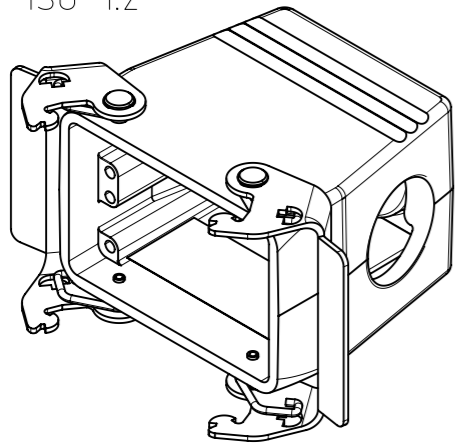

ISO 1:2

Copying of this document and giving it to others and the use or communication of the contents thereof, are forbidden without express authority. Offenders are liable to the payment of damages. All rights are reserved in the event of the grant of a patent or the registration of the utility model or design.

Weitergabe sowie Vervielfältigung dieser Unterlage, Verwertung und Mitteilung ihres Inhalts nicht gestattet, soweit nicht ausdrücklich zugestanden. Zuwiderhandlungen verpflichten zu Schadenersatz. Alle Rechte für den Fall der Patenterteilung oder Gebrauchsmuster-Eintragung vorbehalten.

Alle technischen Daten wurden unter Laborbedingungen ermittelt und können im Praxisbetrieb abweichen.
Es handelt sich bei den Angaben weder um Beschaffenheits- noch um Haltbarkeitsgarantien.
All technical data have been measured in a laboratory environment and can be different during practical usage of the product. Any product information is for descriptive usage only and not legally binding, particularly the information does not constitute or provide any legal guarantees ("Beschaffenheitsgarantie" or "Haltbarkeitsgarantie").

Gewicht (errechnet) / Calc WT : 323,12 g		Zul. Abw./Tolerances :		Maßstab / Scale : 1:1		A3			
Prüfmaß / Testdimension				CUSTOMER DRAWING					
Teileindex Partindexnumber		Name							
		Datum/Date		Tüllengehäuse A32 M32 hood					
		Name							
		Gez. / Drawn		Status: Released Inspector: 27.10.2015 MGRIM					
		Name							
		Datum/Date		Amphenol-Tuchel Electronics GmbH					
		Name							
02 201500015		28.09.2015		JHÖNN		M C146 21R032 502 4		Blatt/Sheet 1	
Index		Änderung/Description		Datum/Date		Name		1 Bl.	
				4.012.207				Ers. f. / Replacement for : M-C146 21R032 502 4 Rev01