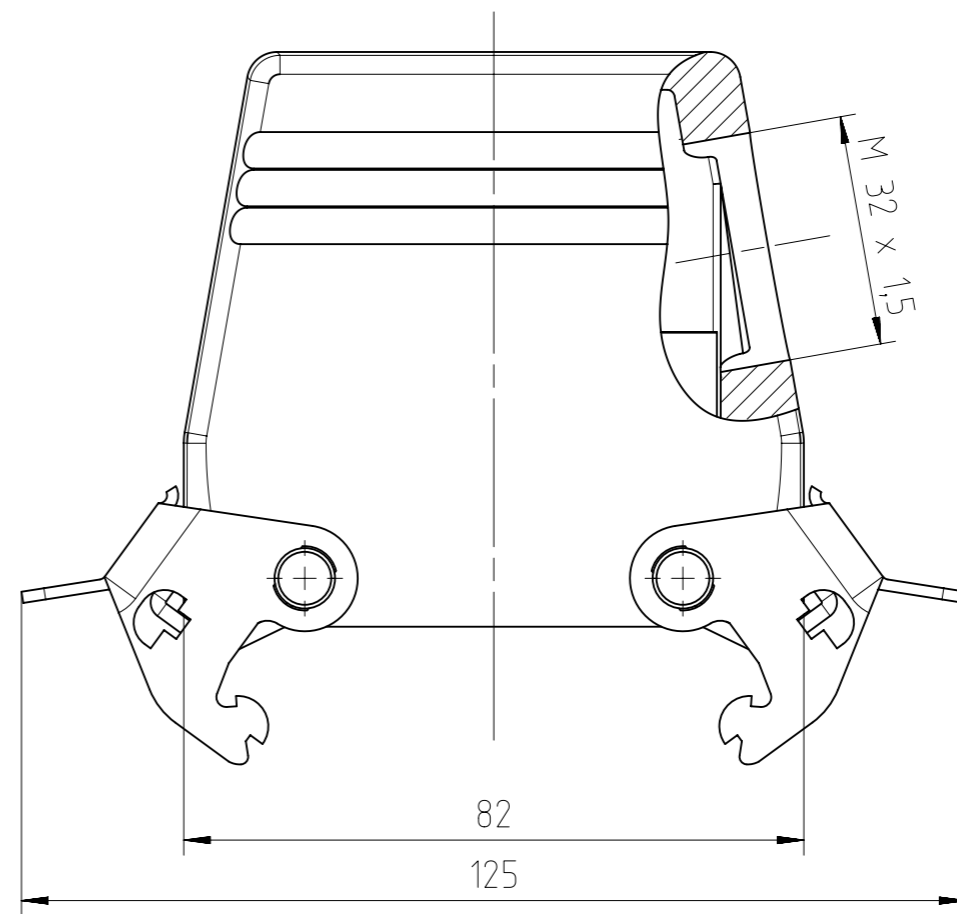

ISO 1:2

Copying of this document and giving it to others and the use or communication of the contents thereof, are forbidden without express authority. Offenders are liable to the payment of damages. All rights are reserved in the event of the grant of a patent or the registration of the utility model or design.

Weitergabe sowie Vervielfältigung dieser Unterlage, Verwertung und Mitteilung ihres Inhalts nicht gestattet, soweit nicht ausdrücklich zugestanden. Zuwiderhandlungen verpflichten zu Schadenersatz. Alle Rechte für den Fall der Patenterteilung oder Gebrauchsmuster-Eintragung vorbehalten.

Alle technischen Daten wurden unter Laborbedingungen ermittelt und können im Praxisbetrieb abweichen.
Es handelt sich bei den Angaben weder um Beschaffenheits- noch um Haltbarkeitsgarantien.
All technical data have been measured in a laboratory environment and can be different during practical usage of the product. Any product information is for descriptive usage only and not legally binding, particularly the information does not constitute or provide any legal guarantees ("Beschaffenheitsgarantie" or "Haltbarkeitsgarantie").

Gewicht (errechnet) / Calc WT : 323,12 g		Zul. Abw./Tolerances :		Maßstab / Scale : 1:1		A3			
Prüfmaß / Testdimension				CUSTOMER DRAWING					
Teileindex Partindexnumber		Name							
		Datum/Date		Tüllengehäuse A32 M32 hood					
		Name							
		Gez. / Drawn		Status: Released Inspector: 27.10.2015 MGRIM					
		Name							
		Datum/Date		Amphenol-Tuchel Electronics GmbH					
		Name							
02 201500015		28.09.2015		JHÖNN		M C146 21R032 502 4		Blatt/Sheet 1	
Index		Änderung/Description		Datum/Date		Name		1 Bl.	
				4.012.207				Ers. f. / Replacement for : M-C146 21R032 502 4 Rev01