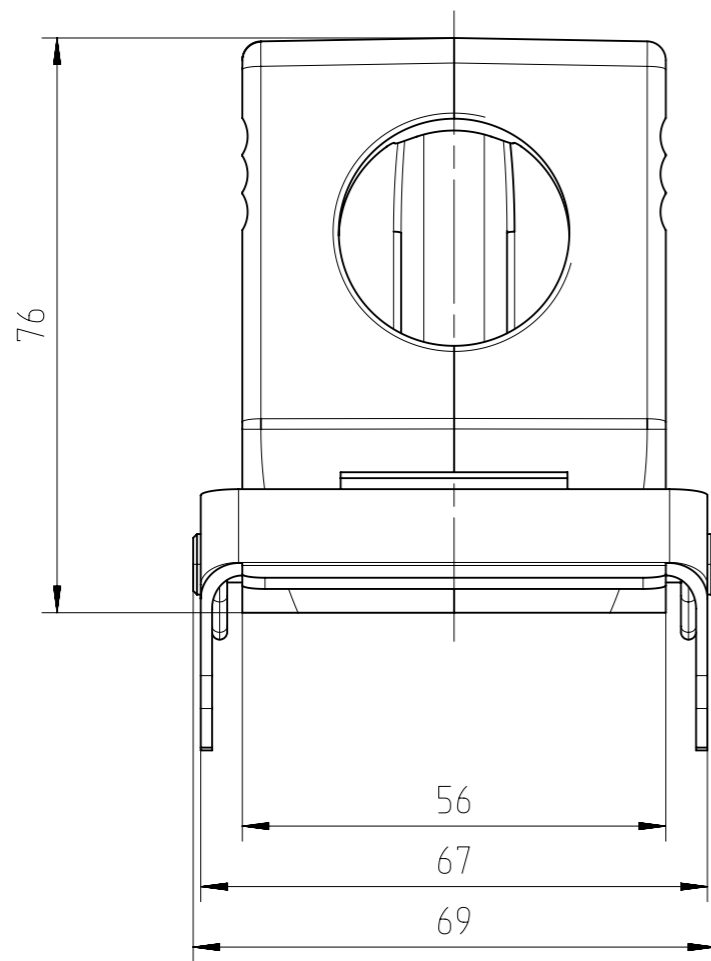

ISO 1:2

Copying of this document and giving it to others and the use or communication of the contents thereof, are forbidden without express authority. Offenders are liable to the payment of damages. All rights are reserved in the event of the grant of a patent or the registration of the utility model or design.

Weitergabe sowie Vervielfältigung dieser Unterlage, Verwertung und Mitteilung ihres Inhalts nicht gestattet, soweit nicht ausdrücklich zugestanden. Zuwiderhandlungen verpflichten zu Schadenersatz. Alle Rechte für den Fall der Patenterteilung oder Gebrauchsmuster-Eintragung vorbehalten.

Alle technischen Daten wurden unter Laborbedingungen ermittelt und können im Praxisbetrieb abweichen.
Es handelt sich bei den Angaben weder um Beschaffenheits- noch um Haltbarkeitsgarantien.
All technical data have been measured in a laboratory environment and can be different during practical usage of the product. Any product information is for descriptive usage only and not legally binding, particularly the information does not constitute or provide any legal guarantees ("Beschaffenheitsgarantie" or "Haltbarkeitsgarantie").

Gewicht (errechnet) / Calc WT : 323,12 g		Zul. Abw./Tolerances :		Maßstab / Scale : 1:1		A3			
Prüfmaß / Testdimension				CUSTOMER DRAWING					
Teileindex Partindexnumber		Name							
		Datum/Date		Tüllengehäuse A32 M32 hood					
		Name							
		Gez. / Drawn		Status: Released Inspector: 27.10.2015 MGRIM					
		Name							
		Datum/Date		Amphenol-Tuchel Electronics GmbH					
		Name							
02 201500015		28.09.2015		JHÖNN		M C146 21R032 502 4		Blatt/Sheet 1	
Index		Änderung/Description		Datum/Date		Name		1 Bl.	
				4.012.207				Ers. f. / Replacement for : M-C146 21R032 502 4 Rev01