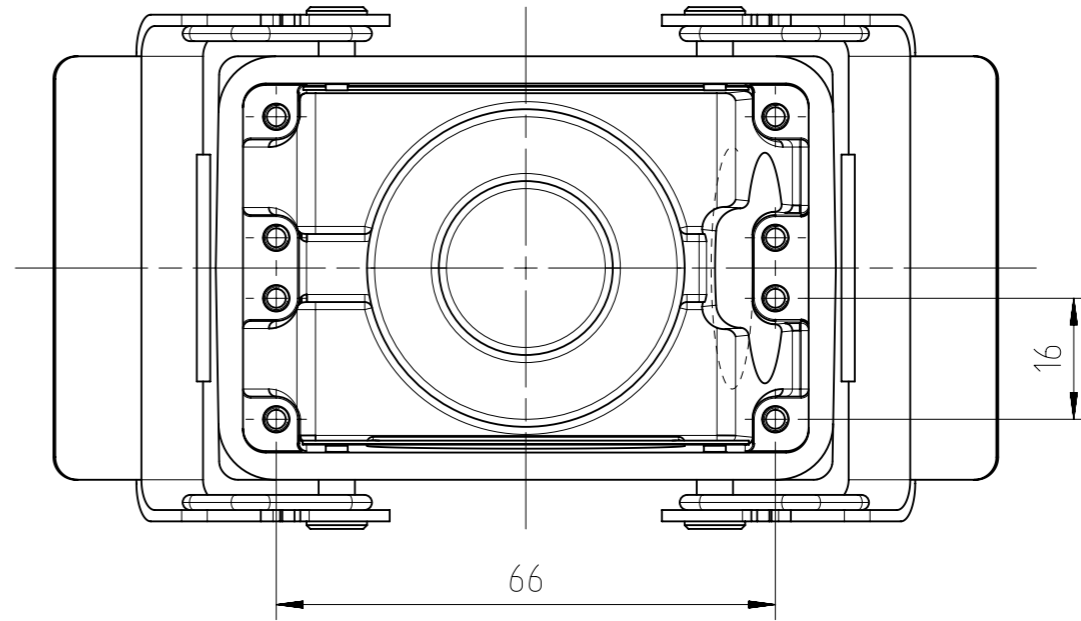

ISO 1:2

Copying of this document and giving it to others and the use or communication of the contents thereof, are forbidden without express authority. Offenders are liable to the payment of damages. All rights are reserved in the event of the grant of a patent or the registration of the utility model or design.

Weitergabe sowie Vervielfältigung dieser Unterlage, Verwertung und Mitteilung ihres Inhalts nicht gestattet, soweit nicht ausdrücklich zugestanden. Zuwiderhandlungen verpflichten zu Schadenersatz. Alle Rechte für den Fall der Patenterteilung oder Gebrauchsmuster-Eintragung vorbehalten.

Alle technischen Daten wurden unter Laborbedingungen ermittelt und können im Praxisbetrieb abweichen.
Es handelt sich bei den Angaben weder um Beschaffenheits- noch um Haltbarkeitsgarantien.
All technical data have been measured in a laboratory environment and can be different during practical usage of the product. Any product information is for descriptive usage only and not legally binding, particularly the information does not constitute or provide any legal guarantees ("Beschaffenheitsgarantie" or "Haltbarkeitsgarantie").

Gewicht (errechnet) / Calc WT : 323,12 g		Zul. Abw./Tolerances :		Maßstab / Scale : 1:1		A3			
Prüfmaß / Testdimension				CUSTOMER DRAWING					
Teileindex Partindexnumber		Name							
		Datum/Date		Tüllengehäuse A32 M32 hood					
		Name							
		Gez. / Drawn		Status: Released Inspector: 27.10.2015 MGRIM					
		Name							
		Datum/Date		Amphenol-Tuchel Electronics GmbH					
		Name							
02 201500015		28.09.2015		JHÖNN		M C146 21R032 502 4		Blatt/Sheet 1	
Index		Änderung/Description		Datum/Date		Name		1 Bl.	
				4.012.207				Ers. f. / Replacement for : M-C146 21R032 502 4 Rev01