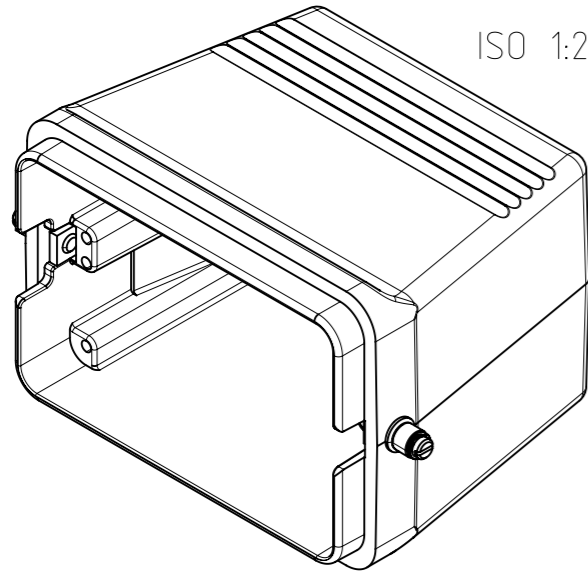

ISO 1:2

Coping of this document and giving it to others and the use or communication of the contents thereof, are forbidden without express authority. Offenders are liable to the payment of damages. All rights are reserved in the event of the grant of a patent or the registration of the utility model or design.

Weitergabe sowie Vervielfältigung dieser Unterlage, Verwertung und Mitteilung ihres Inhalts nicht gestattet, soweit nicht ausdrücklich zugestanden. Zuwiderhandlungen verpflichten zu Schadenersatz. Alle Rechte für den Fall der Patenterteilung oder Gebrauchsmuster-Eintragung vorbehalten.

Alle technischen Daten wurden unter Laborbedingungen ermittelt und können im Praxisbetrieb abweichen.
Es handelt sich bei den Angaben weder um Beschaffenheits- noch um Haltbarkeitsgarantien.
All technical data have been measured in a laboratory environment and can be different during practical usage of the product. Any product information is for descriptive usage only and not legally binding, particularly the information does not constitute or provide any legal guarantees ("Beschaffenheitsgarantie" or "Haltbarkeitsgarantie").

Gewicht (errechnet) / Calc WT: 0,591 kg		Zul. Abw./Tolerances:		Maßstab / Scale: 1:1		A3			
☐ Prüfmaß / Testdimension Teileindex Partindexnumber		DIN / ISO 13715		CUSTOMER DRAWING					
		Datum/Date		Name		Tüllengehäuse B48 M40			
		Gez. / Drawn		JHÖNN		hood B48 M40			
		Status: Released		Inspector: 17.12.2015 MGRIM					
				Amphenol-Tuchel Electronics GmbH		M C146 21R048 607 1		Blatt/Sheet 1	
01		201500896		15.12.2015 JHÖNN				1 Bl.	
Index		Änderung/Description		Datum/Date		Name		Ers. f. / Replacement for:	
				4.012.247