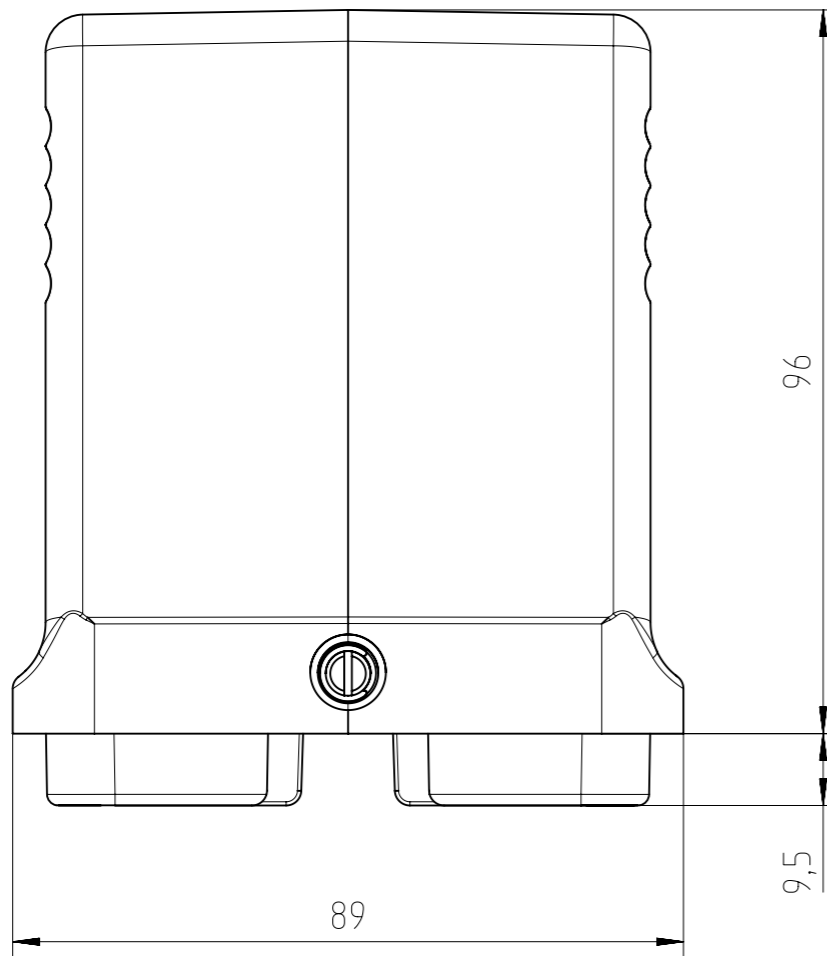

ISO 1:2

Coping of this document and giving it to others and the use or communication of the contents thereof, are forbidden without express authority. Offenders are liable to the payment of damages. All rights are reserved in the event of the grant of a patent or the registration of the utility model or design.

Weitergabe sowie Vervielfältigung dieser Unterlage, Verwertung und Mitteilung ihres Inhalts nicht gestattet, soweit nicht ausdrücklich zugestanden. Zuwiderhandlungen verpflichten zu Schadenersatz. Alle Rechte für den Fall der Patenterteilung oder Gebrauchsmuster-Eintragung vorbehalten.

Alle technischen Daten wurden unter Laborbedingungen ermittelt und können im Praxisbetrieb abweichen.
Es handelt sich bei den Angaben weder um Beschaffenheits- noch um Haltbarkeitsgarantien.
All technical data have been measured in a laboratory environment and can be different during practical usage of the product. Any product information is for descriptive usage only and not legally binding, particularly the information does not constitute or provide any legal guarantees ("Beschaffenheitsgarantie" or "Haltbarkeitsgarantie").

Gewicht (errechnet) / Calc WT: 0,591 kg		Zul. Abw./Tolerances:		Maßstab / Scale: 1:1		A3			
☐ Prüfmaß / Testdimension Teileindex Partindexnumber		DIN / ISO 13715		CUSTOMER DRAWING					
		Datum/Date		Name		Tüllengehäuse B48 M40			
		Gez. / Drawn		JHÖNN		hood B48 M40			
		Status: Released		Inspector: 17.12.2015 MGRIM					
				Amphenol-Tuchel Electronics GmbH		M C146 21R048 607 1		Blatt/Sheet 1	
01		201500896		15.12.2015 JHÖNN				1 Bl.	
Index		Änderung/Description		Datum/Date		Name		Ers. f. / Replacement for:	
				4.012.247