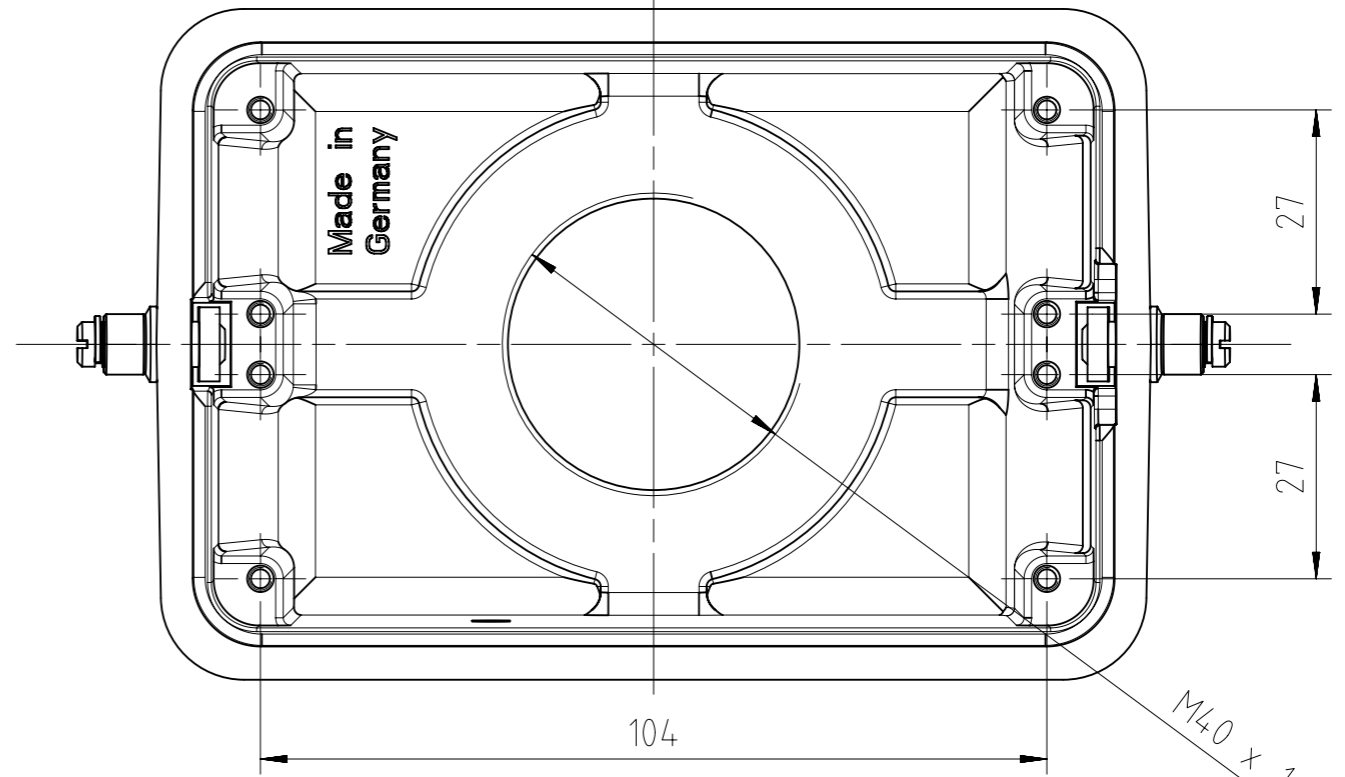

ISO 1:2

Coping of this document and giving it to others and the use or communication of the contents thereof, are forbidden without express authority. Offenders are liable to the payment of damages. All rights are reserved in the event of the grant of a patent or the registration of the utility model or design.

Weitergabe sowie Vervielfältigung dieser Unterlage, Verwertung und Mitteilung ihres Inhalts nicht gestattet, soweit nicht ausdrücklich zugestanden. Zuwiderhandlungen verpflichten zu Schadenersatz. Alle Rechte für den Fall der Patenterteilung oder Gebrauchsmuster-Eintragung vorbehalten.

Alle technischen Daten wurden unter Laborbedingungen ermittelt und können im Praxisbetrieb abweichen.
Es handelt sich bei den Angaben weder um Beschaffenheits- noch um Haltbarkeitsgarantien.
All technical data have been measured in a laboratory environment and can be different during practical usage of the product. Any product information is for descriptive usage only and not legally binding, particularly the information does not constitute or provide any legal guarantees ("Beschaffenheitsgarantie" or "Haltbarkeitsgarantie").

Gewicht (errechnet) / Calc WT: 0,591 kg		Zul. Abw./Tolerances:		Maßstab / Scale: 1:1		A3			
☐ Prüfmaß / Testdimension Teileindex Partindexnumber		DIN / ISO 13715		CUSTOMER DRAWING					
		Datum/Date		Name		Tüllengehäuse B48 M40			
		Gez. / Drawn		JHÖNN		hood B48 M40			
		Status: Released		Inspector: 17.12.2015 MGRIM					
				Amphenol-Tuchel Electronics GmbH		M C146 21R048 607 1		Blatt/Sheet 1	
01		201500896		15.12.2015 JHÖNN				1 Bl.	
Index		Änderung/Description		Datum/Date		Name		Ers. f. / Replacement for:	
				4.012.247