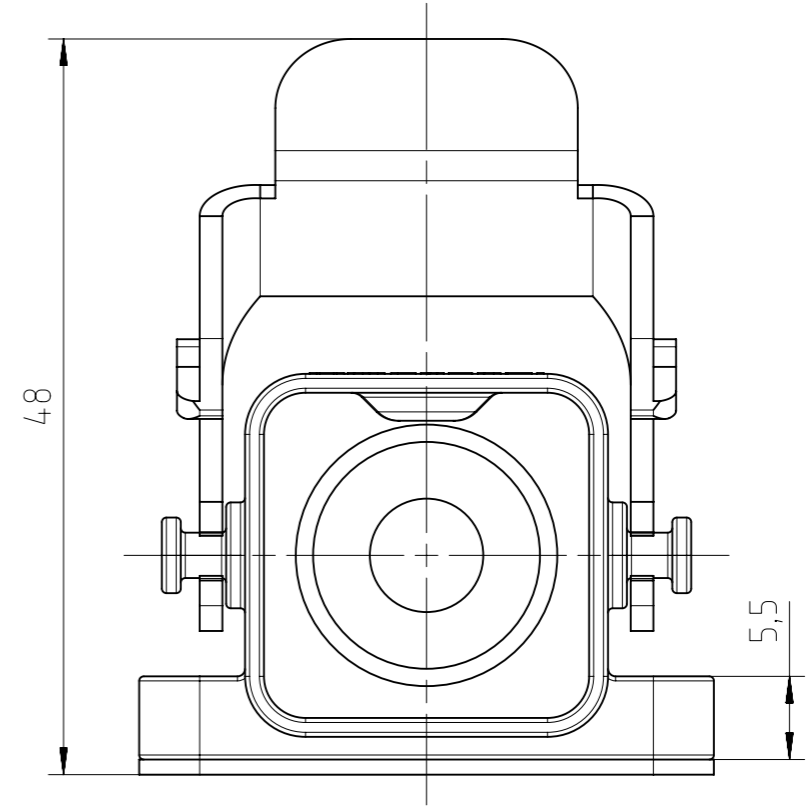

Alle technischen Daten wurden unter Laborbedingungen ermittelt und können im Praxisbetrieb abweichen. Es handelt sich bei den Angaben weder um Beschaffenheits- noch um Haltbarkeitsgarantien.
All technical data have been measured in a laboratory environment and can be different during practical usage of the product. Any product information is for descriptive usage only and not legally binding; particularly the information does not constitute or provide any legal guarantees ("Beschaffenheitsgarantie" or "Haltbarkeitsgarantie").

Gewicht (errechnet) / Calc WT: 93,54 g		Zul. Abw./Tolerances:		Maßstab / Scale: 2:1		A3			
Prüfmaß / Testdimension				CUSTOMER DRAWING					
Teileindex Partindexnumber		Datum/Date		Name		Sockelgehäuse A3/4 PG11 housing			
		Gez. Drawn		11.09.2015		JHÖNN			
		Status: Released		Inspector: 27.10.2015		MGRIM			
		Amphenol-Tuchel Electronics GmbH		M C146 30F003 500 4		Blatt/Sheet 1			
02		201500015		11.09.2015		JHÖNN		1 Bl.	
Index		Änderung/Description		Datum/Date		Name		2.522.906	
								Ers. f. / Replacement for: M-C146 30F003 500 4 Rev01