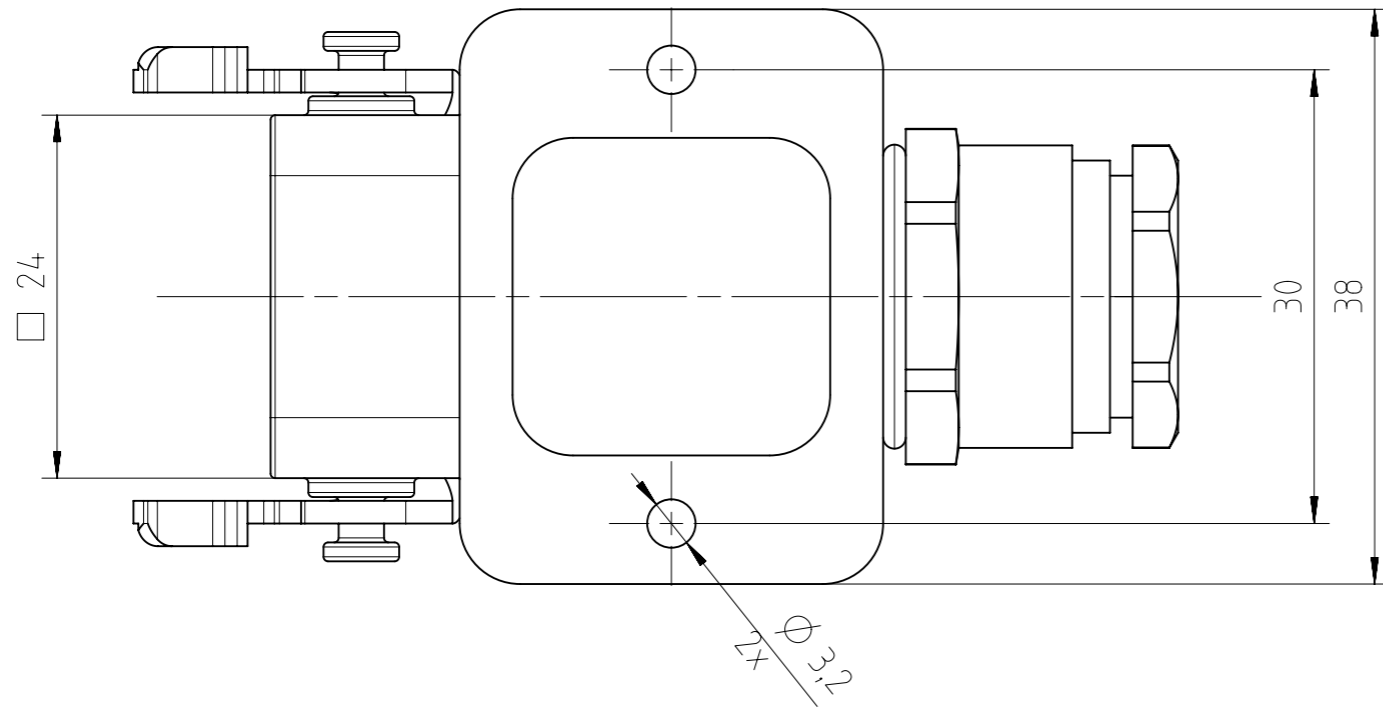

Coping of this document and giving it to others and the use or communication of the contents thereof, are forbidden without express authority. Offenders are liable to the payment of damages. All rights are reserved in the event of the grant of a patent or the registration of the utility model or design.

Weitergabe sowie Vervielfältigung dieser Unterlage, Verwertung und Mitteilung ihres Inhalts nicht gestattet, soweit nicht ausdrücklich zugestanden. Zuwiderhandlungen verpflichten zu Schadensersatz. Alle Rechte für den Fall der Patenterteilung oder Gebrauchsmuster-Eintragung vorbehalten.

Boden geschlossen
bottom closed