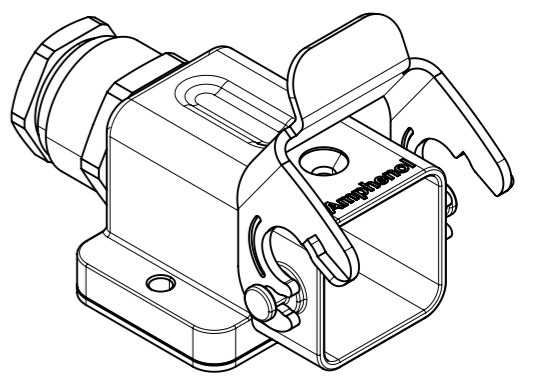

Coping of this document and giving it to others and the use or communication of the contents thereof, are forbidden without express authority. Offenders are liable to the payment of damages. All rights are reserved in the event of the grant of a patent or the registration of the utility model or design.

Weitergabe sowie Vervielfältigung dieser Unterlage, Verwertung und Mitteilung ihres Inhalts nicht gestattet, soweit nicht ausdrücklich zugestanden. Zuwiderhandlungen verpflichten zu Schadensersatz. Alle Rechte für den Fall der Patenterteilung oder Gebrauchsmuster-Eintragung vorbehalten.

Boden geschlossen
bottom closed