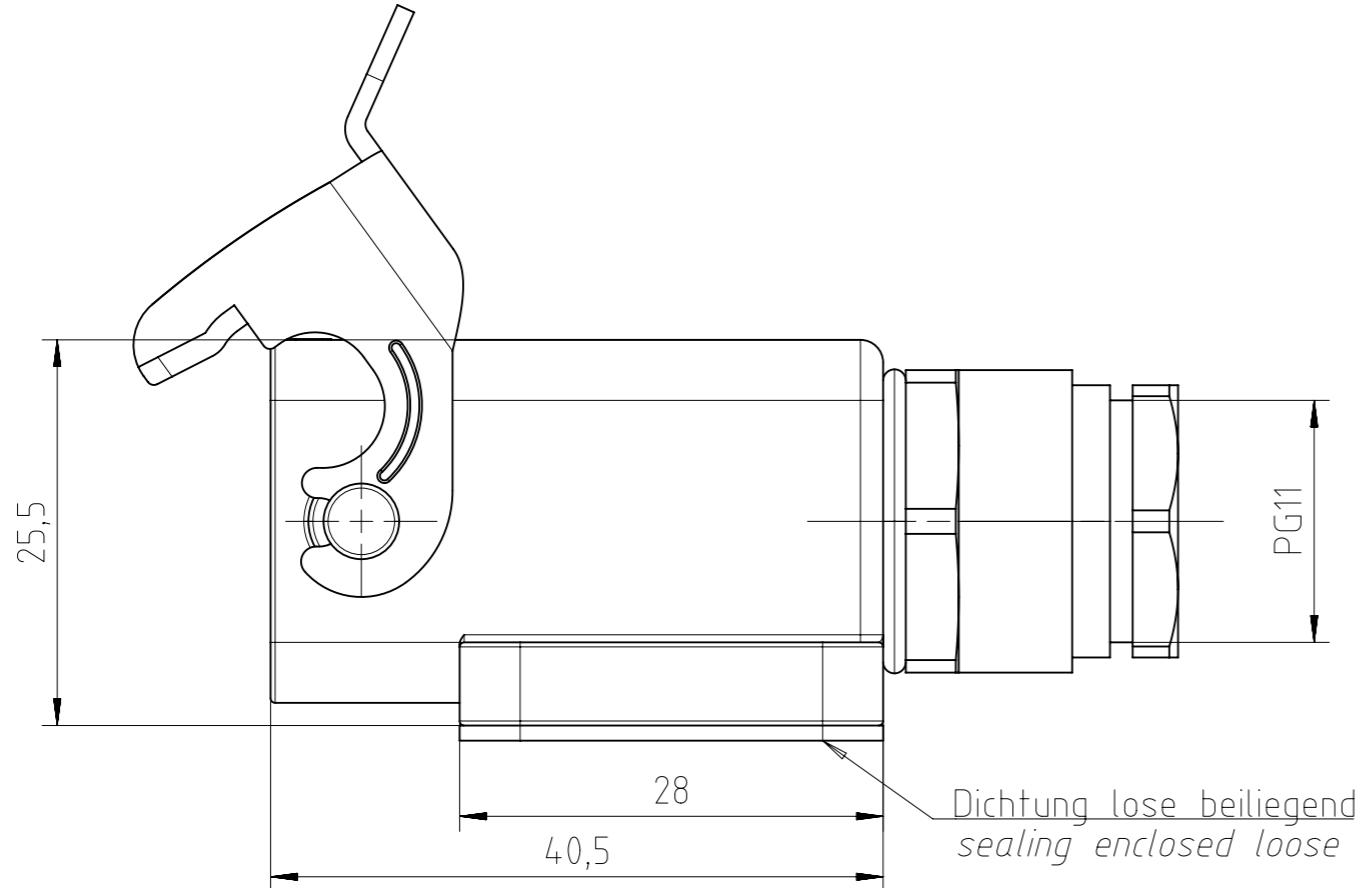

Alle technischen Daten wurden unter Laborbedingungen ermittelt und können im Praxisbetrieb abweichen. Es handelt sich bei den Angaben weder um Beschaffenheits- noch um Haltbarkeitsgarantien.
All technical data have been measured in a laboratory environment and can be different during practical usage of the product. Any product information is for descriptive usage only and not legally binding; particularly the information does not constitute or provide any legal guarantees ("Beschaffenheitsgarantie" or "Haltbarkeitsgarantie").

Gewicht (errechnet) / Calc WT: 93,54 g		Zul. Abw./Tolerances:		Maßstab / Scale: 2:1		A3			
Prüfmaß / Testdimension				CUSTOMER DRAWING					
Teileindex Partindexnumber		Datum/Date		Name		Sockelgehäuse A3/4 PG11 housing			
		Gez. Drawn		11.09.2015		JHÖNN			
		Status: Released		Inspector: 27.10.2015		MGRIM			
		Amphenol-Tuchel Electronics GmbH		M C146 30F003 500 4		Blatt/Sheet 1			
02		201500015		11.09.2015		JHÖNN		1 Bl.	
Index		Änderung/Description		Datum/Date		Name		2.522.906	
								Ers. f. / Replacement for: M-C146 30F003 500 4 Rev01