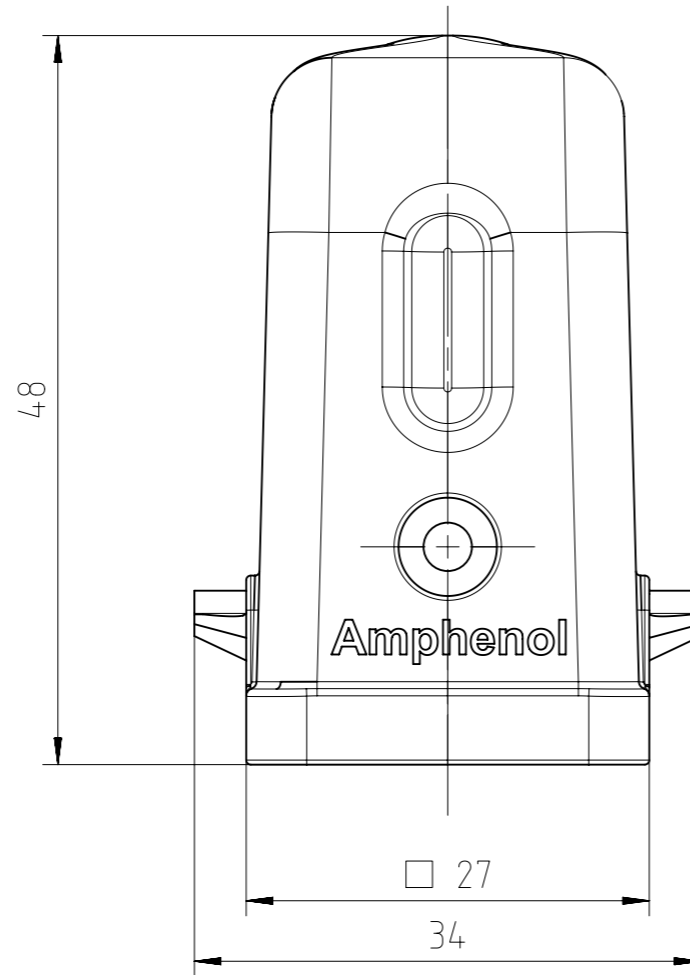

ISO 1:1

Alle technischen Daten wurden unter Laborbedingungen ermittelt und können im Praxisbetrieb abweichen.
Es handelt sich bei den Angaben weder um Beschaffenheits- noch um Haltbarkeitsgarantien.
All technical data have been measured in a laboratory environment and can be different during practical usage of the product. Any product information is for descriptive usage only and not legally binding; particularly the information does not constitute or provide any legal guarantees ("Beschaffenheitsgarantie" or "Haltbarkeitsgarantie").

Gewicht (errechnet) / Calc WT: 74,12 g		Zul. Abw./Tolerances:		Maßstab / Scale: 2:1		A3	
Prüfmaß / Testdimension		DIN / ISO 13715		CUSTOMER DRAWING			
Teileindex Partindexnumber		Datum/Date					
		Gez. / Drawn		11.09.2015		JHÖNN	
		Status: Released		Tüllengehäuse A3/4 PG11 hood			
		Inspector: 27.10.2015 MGRIM					
		Amphenol-Tuchel Electronics GmbH		M C146 30G003 500 4		Blatt/Sheet 1	
02		201500015		11.09.2015		JHÖNN	
Index		Änderung/Description		Datum/Date		Name	
		2.522.863		Ers. f. / Replacement for: M-C146 30G003 500 4 Rev01		1 Bl.	

Copying of this document and giving it to others and the use or communication of the contents thereof, are forbidden without express authority. Offenders are liable to the payment of damages. All rights are reserved in the event of the grant of a patent or the registration of the utility model or design.
Weitergabe sowie Vervielfältigung dieser Unterlage, Verwertung und Mitteilung ihres Inhalts nicht gestattet, soweit nicht ausdrücklich zugestanden. Zuwiderhandlungen verpflichten zu Schadensersatz. Alle Rechte für den Fall der Patenterteilung oder Gebrauchsmuster-Eintragung vorbehalten.