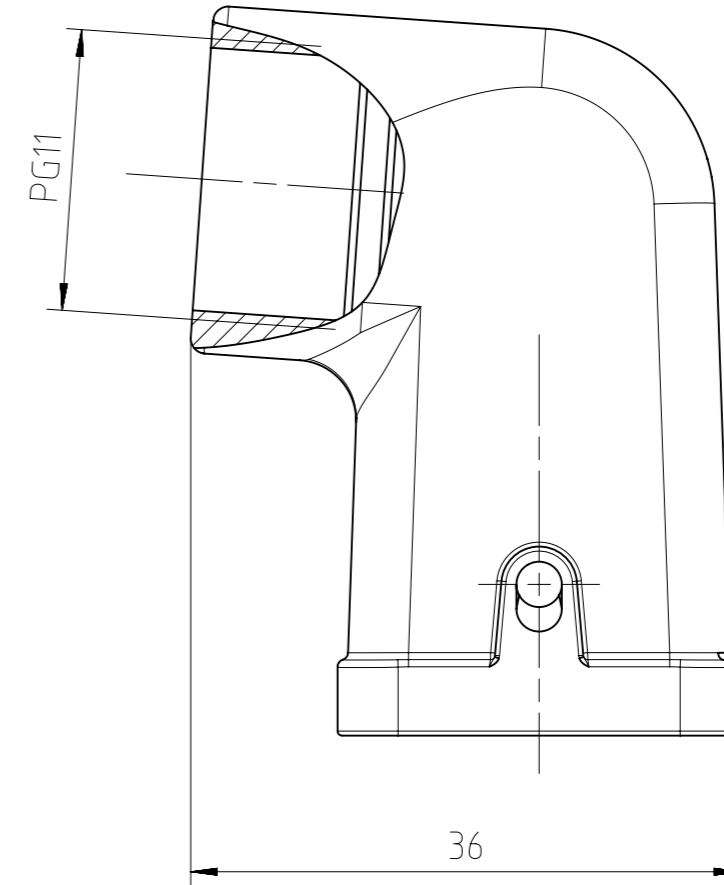

ISO 1:1

Alle technischen Daten wurden unter Laborbedingungen ermittelt und können im Praxisbetrieb abweichen.
Es handelt sich bei den Angaben weder um Beschaffenheits- noch um Haltbarkeitsgarantien.
All technical data have been measured in a laboratory environment and can be different during practical usage of the product. Any product information is for descriptive usage only and not legally binding; particularly the information does not constitute or provide any legal guarantees ("Beschaffenheitsgarantie" or "Haltbarkeitsgarantie").

Gewicht (errechnet) / Calc WT: 74,12 g		Zul. Abw./Tolerances:		Maßstab / Scale: 2:1		A3	
Prüfmaß / Testdimension		DIN / ISO 13715		CUSTOMER DRAWING			
Teileindex Partindexnumber		Datum/Date					
		Gez. / Drawn		11.09.2015		JHÖNN	
		Status: Released		Tüllengehäuse A3/4 PG11 hood			
		Inspector: 27.10.2015 MGRIM					
		Amphenol-Tuchel Electronics GmbH		M C146 30G003 500 4		Blatt/Sheet 1	
02		201500015		11.09.2015		JHÖNN	
Index		Änderung/Description		Datum/Date		Name	
		2.522.863		Ers. f. / Replacement for: M-C146 30G003 500 4 Rev01		1 Bl.	

Copying of this document and giving it to others and the use or communication of the contents thereof, are forbidden without express authority. Offenders are liable to the payment of damages. All rights are reserved in the event of the grant of a patent or the registration of the utility model or design.
Weitergabe sowie Vervielfältigung dieser Unterlage, Verwertung und Mitteilung ihres Inhalts nicht gestattet, soweit nicht ausdrücklich zugestanden. Zuwiderhandlungen verpflichten zu Schadensersatz. Alle Rechte für den Fall der Patenterteilung oder Gebrauchsmuster-Eintragung vorbehalten.