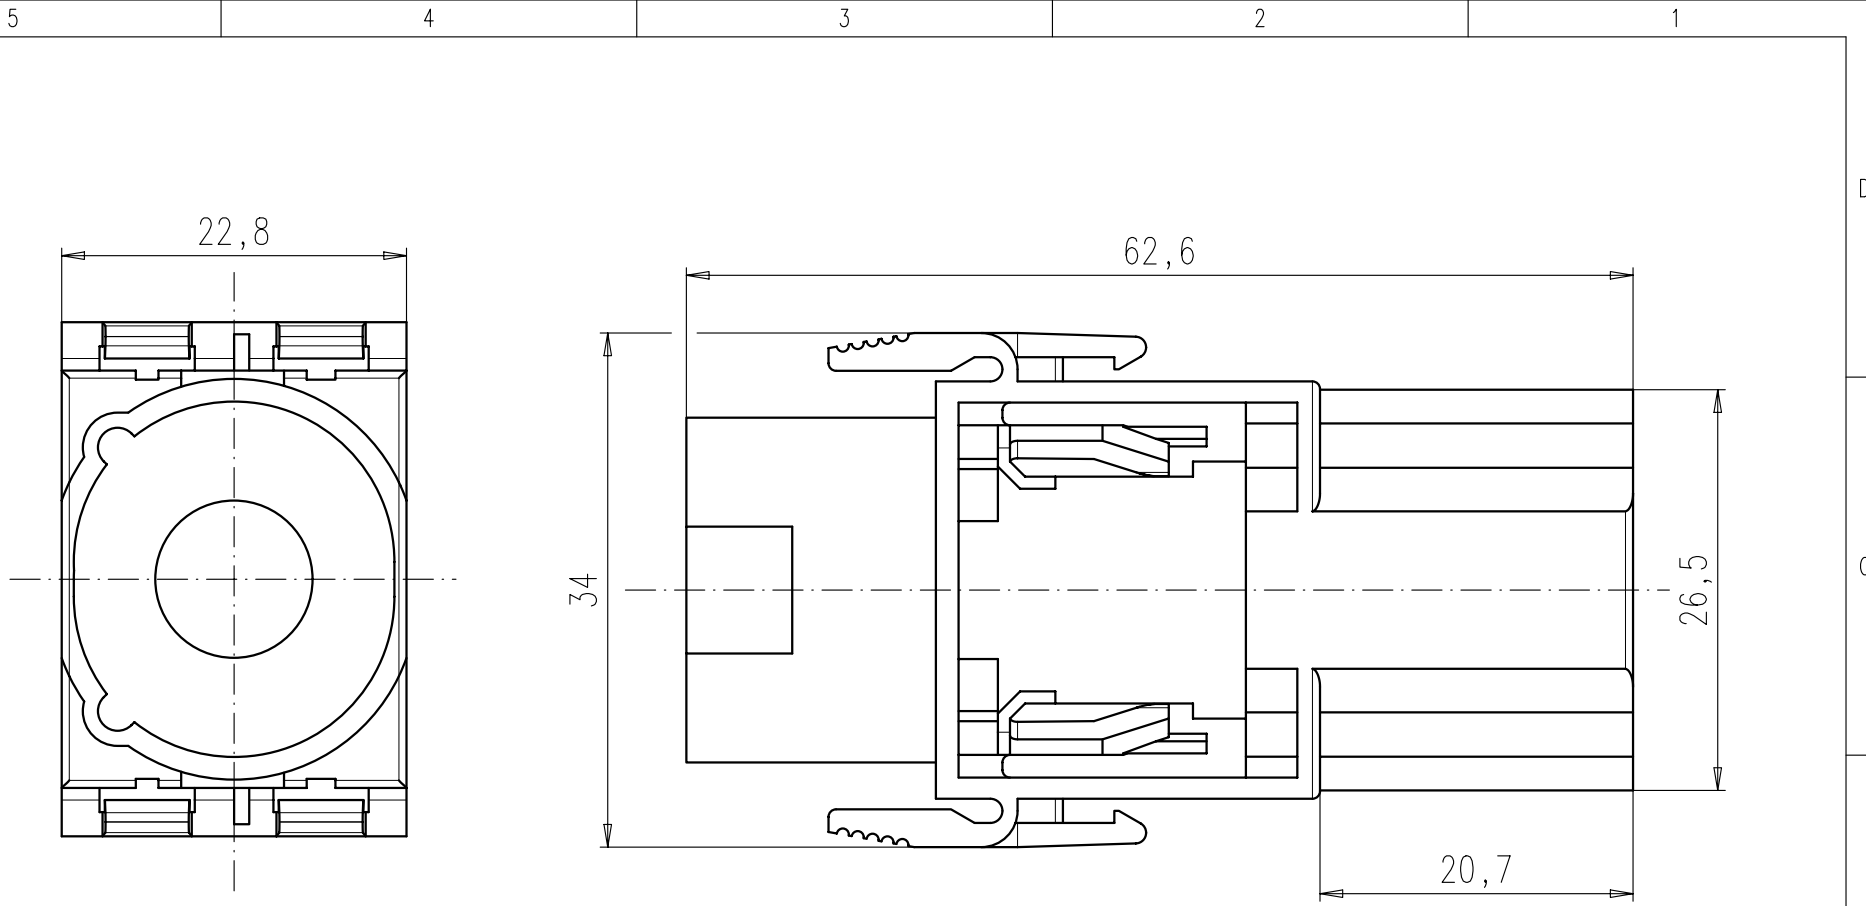

ISO 1:1

Masse (errechnet)/Calc WT: - 9		Zul. Abw./Tolerances:		Maßstab/Scale 2:1 (1:1) A4			
Prüfmaß/Testdimension				CUSTOMER DRAWING			
Teileindex Partindexnumber 01							
		10	Datum/Date	Name		Stiftmodul 1pol für Radsok ϕ 10mm pin module 1pol for Radsok ϕ 10mm	
		Gez.	03.12.	Hoe.			
		Drawn					
		Gepr.					
		Checked					
				Amphenol-Tuchel Electronics GmbH			
01	200900055	07.03.11	Hoe.			M	C146 A01 001 E8
Index	Änderung/Description	Datum/Date	Name			Blatt/Sheet 1 1 Bl.	
						Ers. f./Replacement for: C146 A01 001 E8 Rev.a	